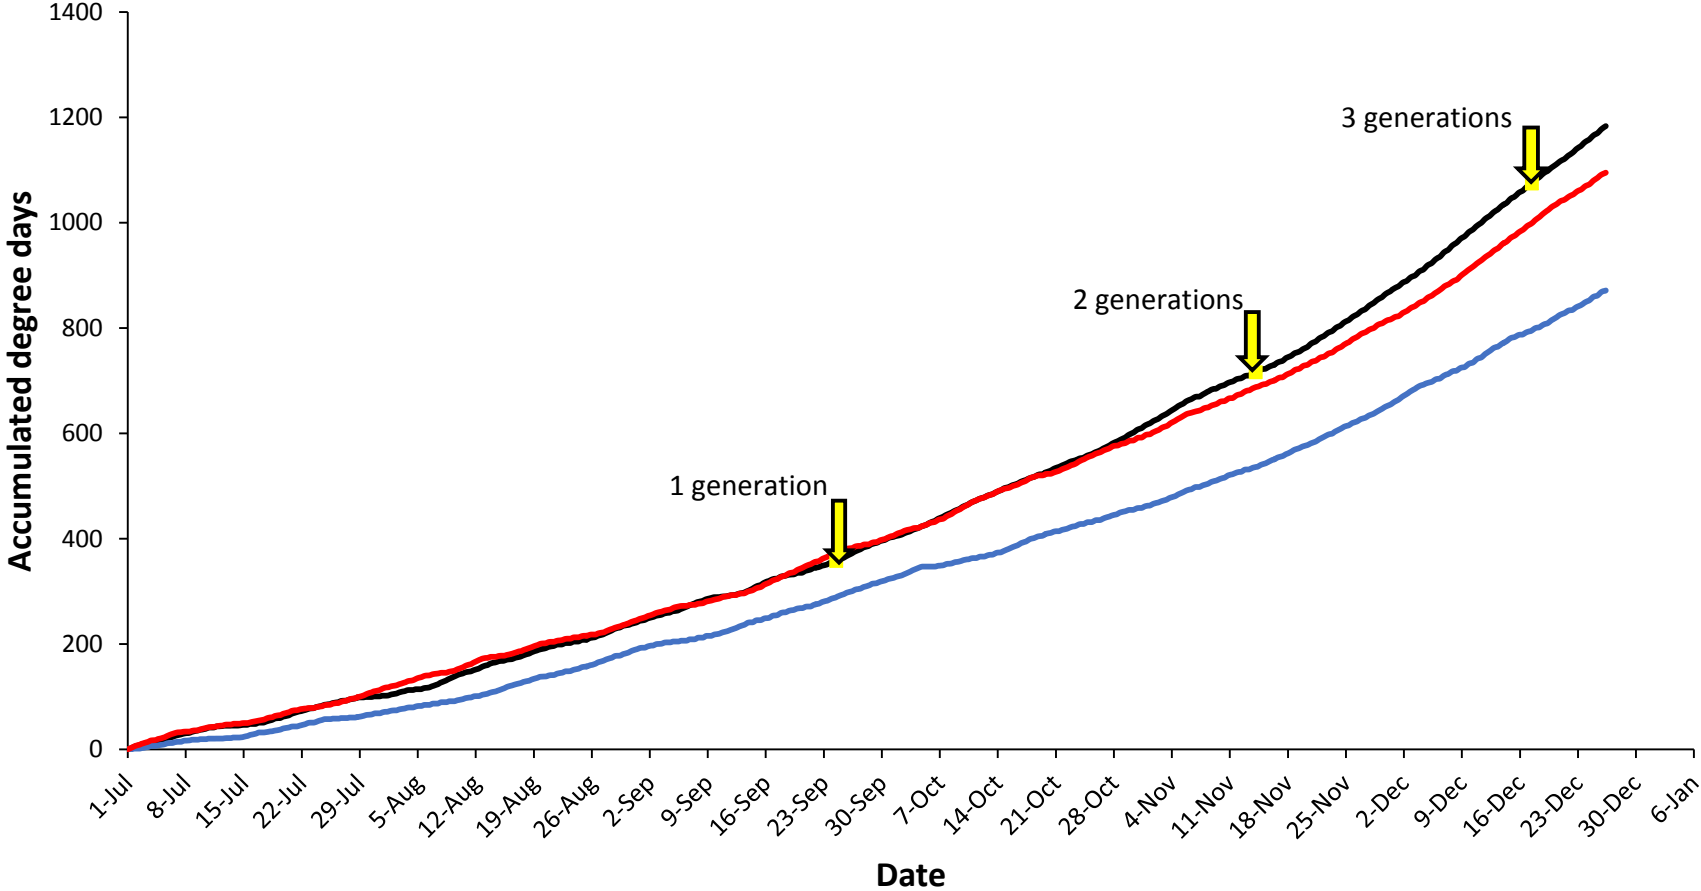

# Pukekohe

— Current year (2017-2018)    — Cold year (2009-2010)    — Hot year (2007-2008)

# Manawatu

— Current year (2017-2018)    — Cold year (2006-2007)    — Hot year (2007-2008)

# South Canterbury

— Current year (2017-2018)    — Cold year (2011-2012)    — Hot year (2007-2008)