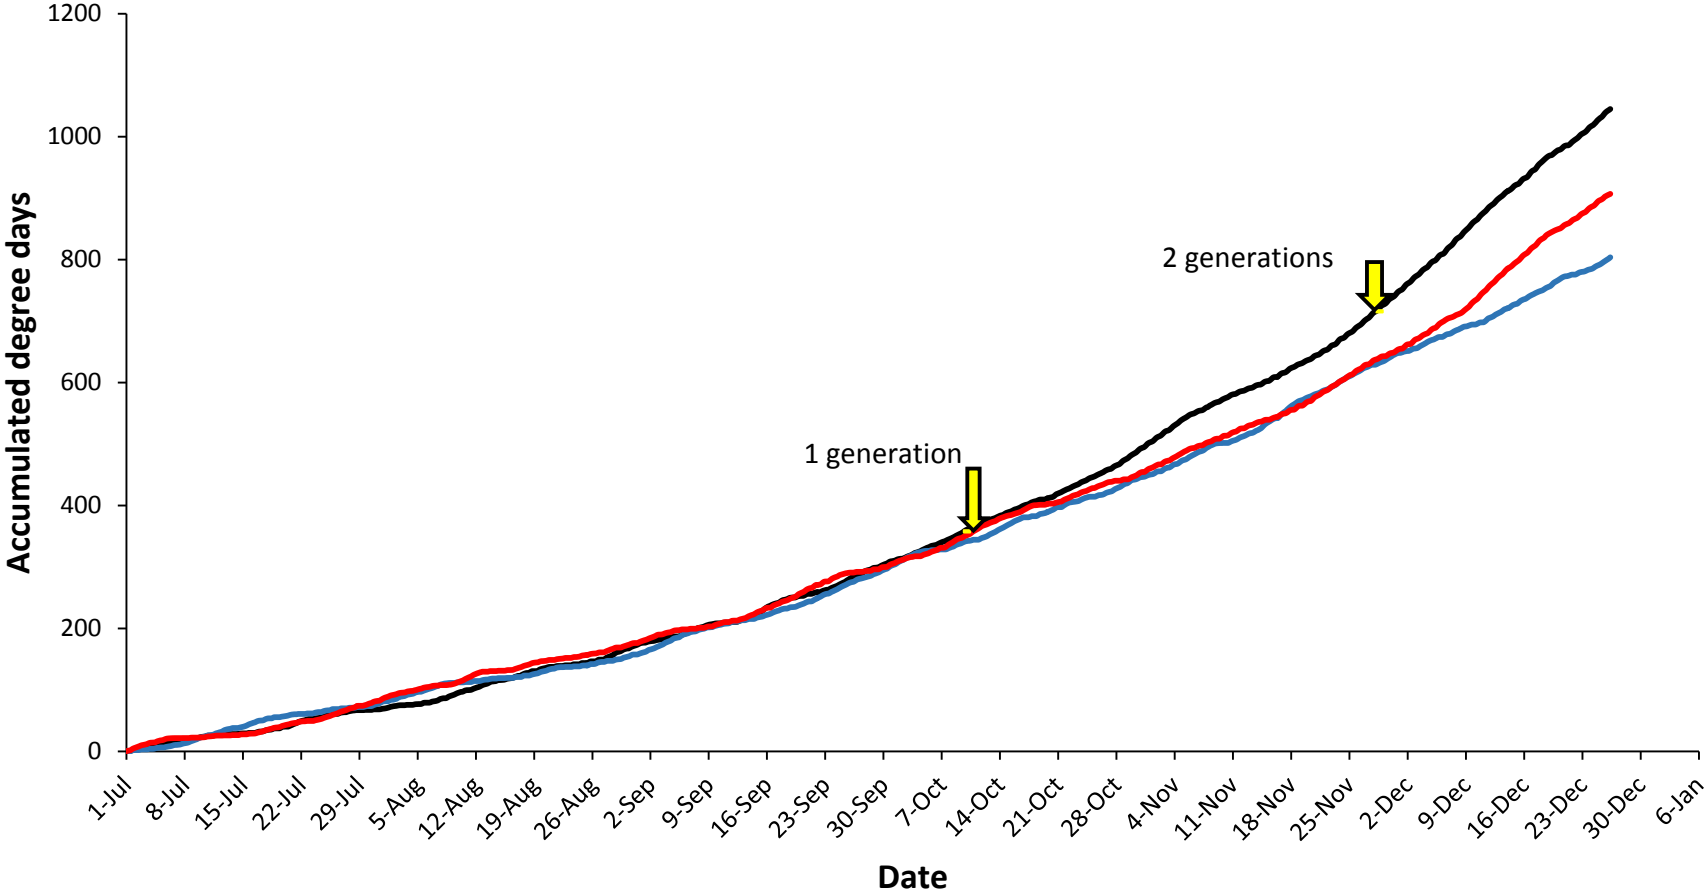

# Pukekohe

— Current year (2017-2018)    — Cold year (2009-2010)    — Hot year (2007-2008)

# Hawke's Bay

# Manawatu

— Current year (2017-2018)    — Cold year (2006-2007)    — Hot year (2007-2008)