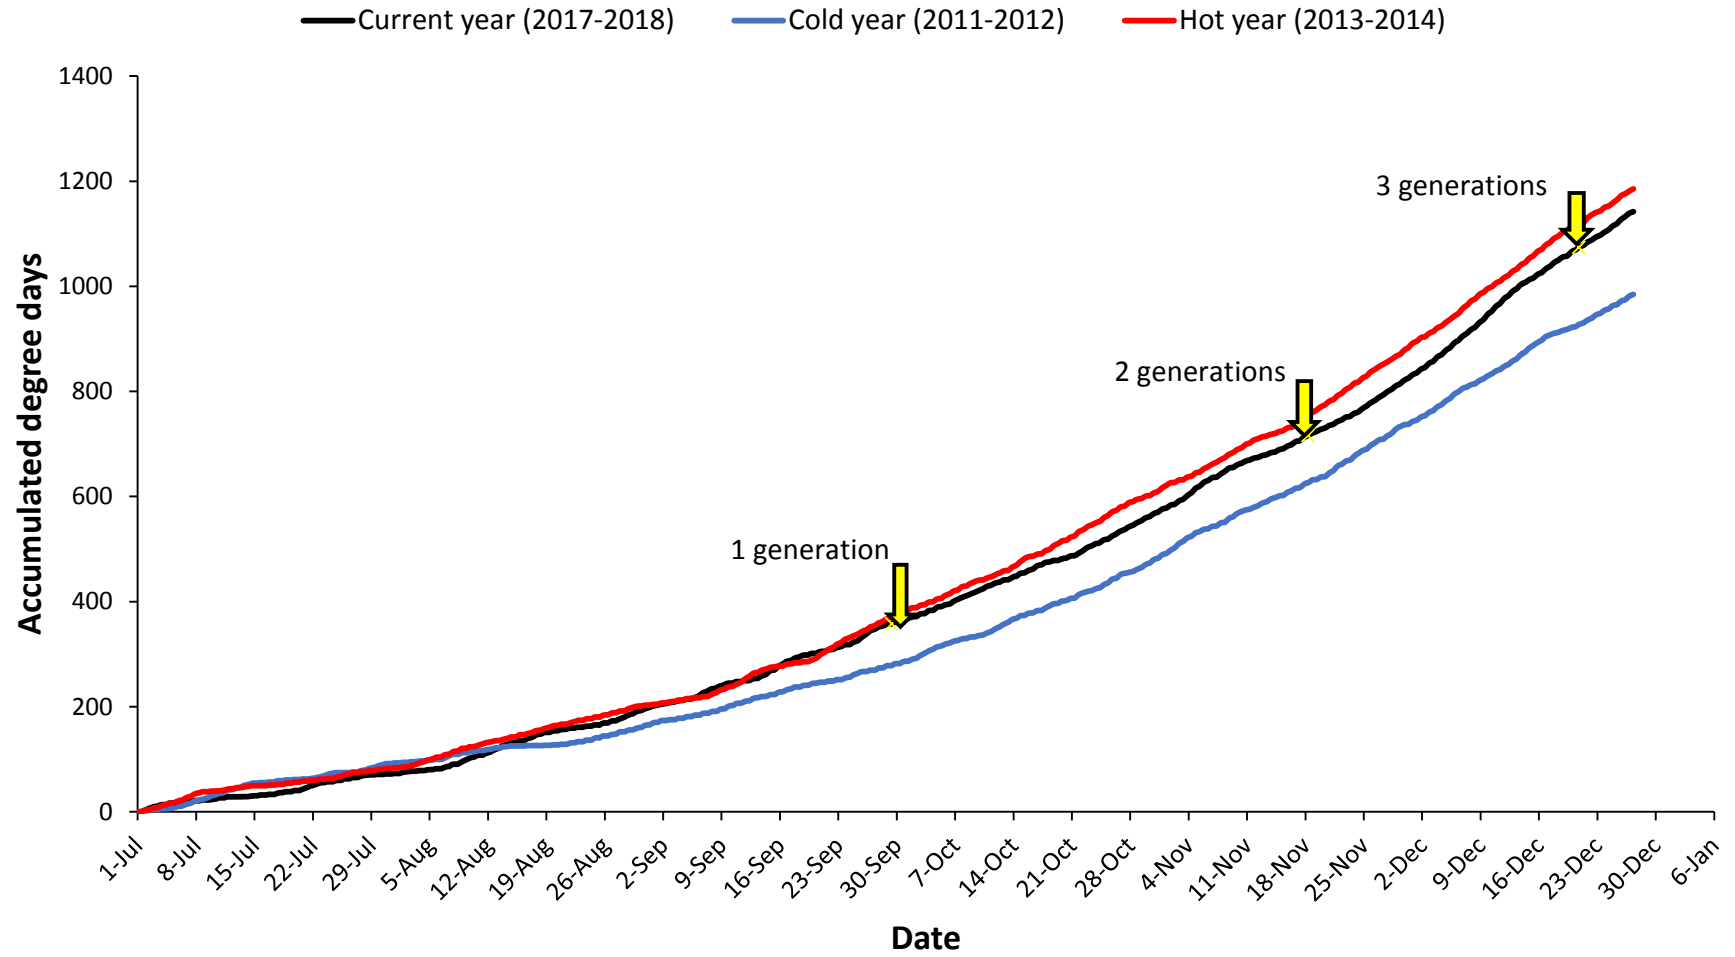

Hawke's Bay