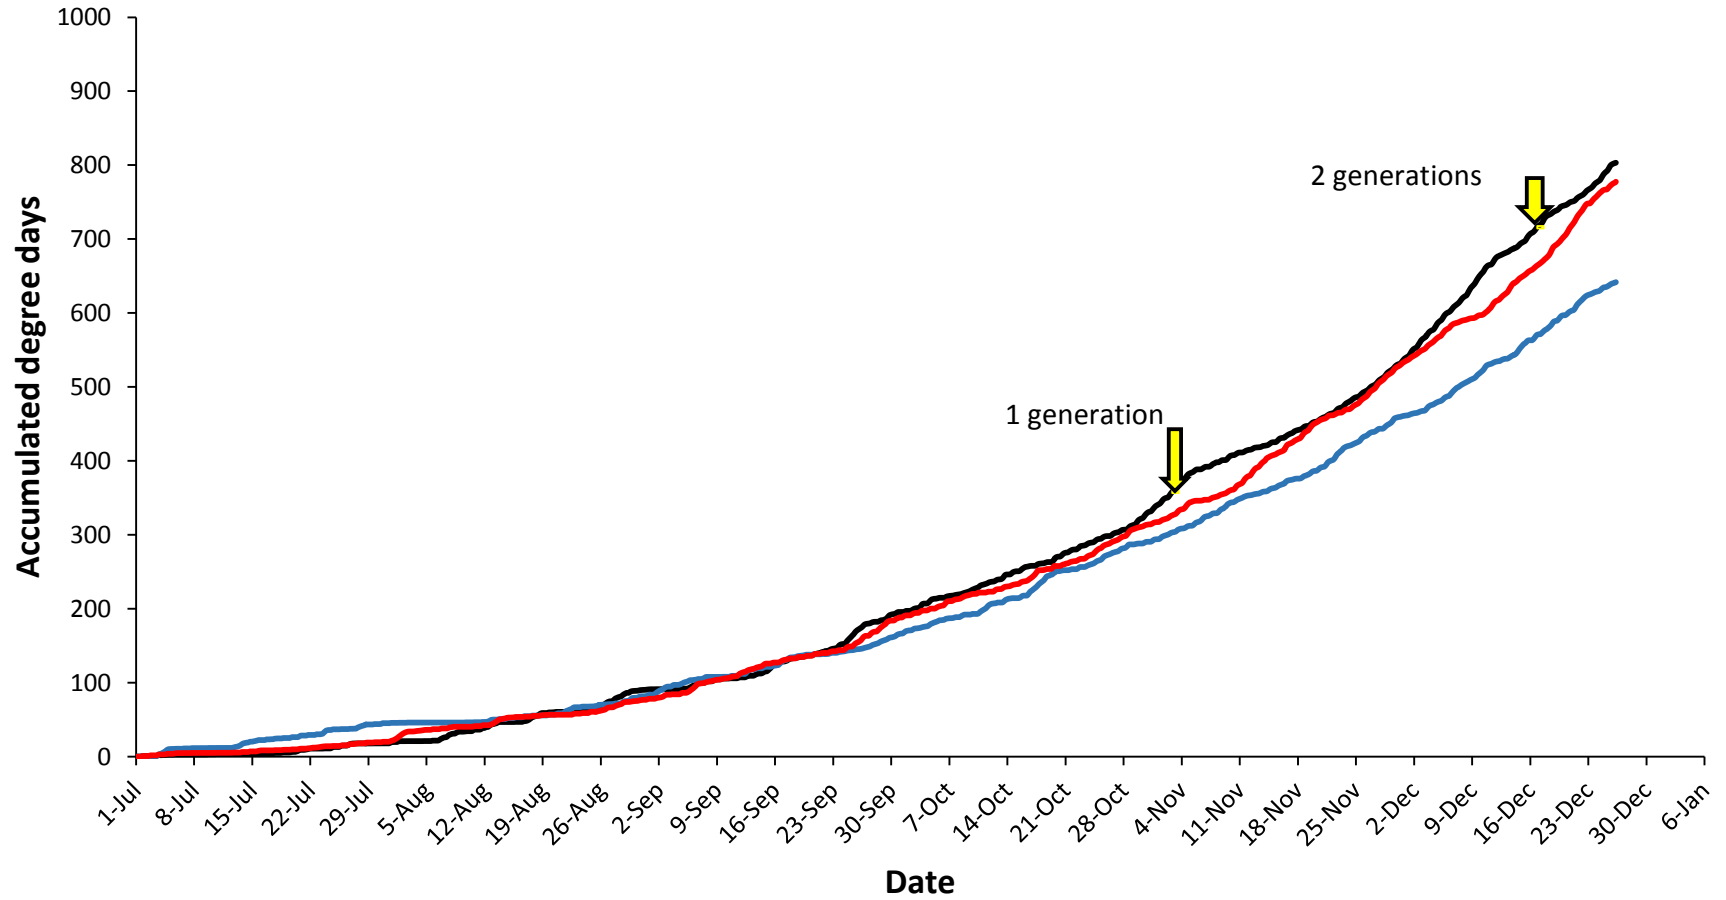

# Matamata

# Manawatu

— Current year (2017-2018)    — Cold year (2006-2007)    — Hot year (2007-2008)

# Mid Canterbury

— Current year (2017-2018)    — Cold year (2016-2017)    — Hot year (2010-2011)

# South Canterbury

— Current year (2017-2018)    — Cold year (2011-2012)    — Hot year (2007-2008)