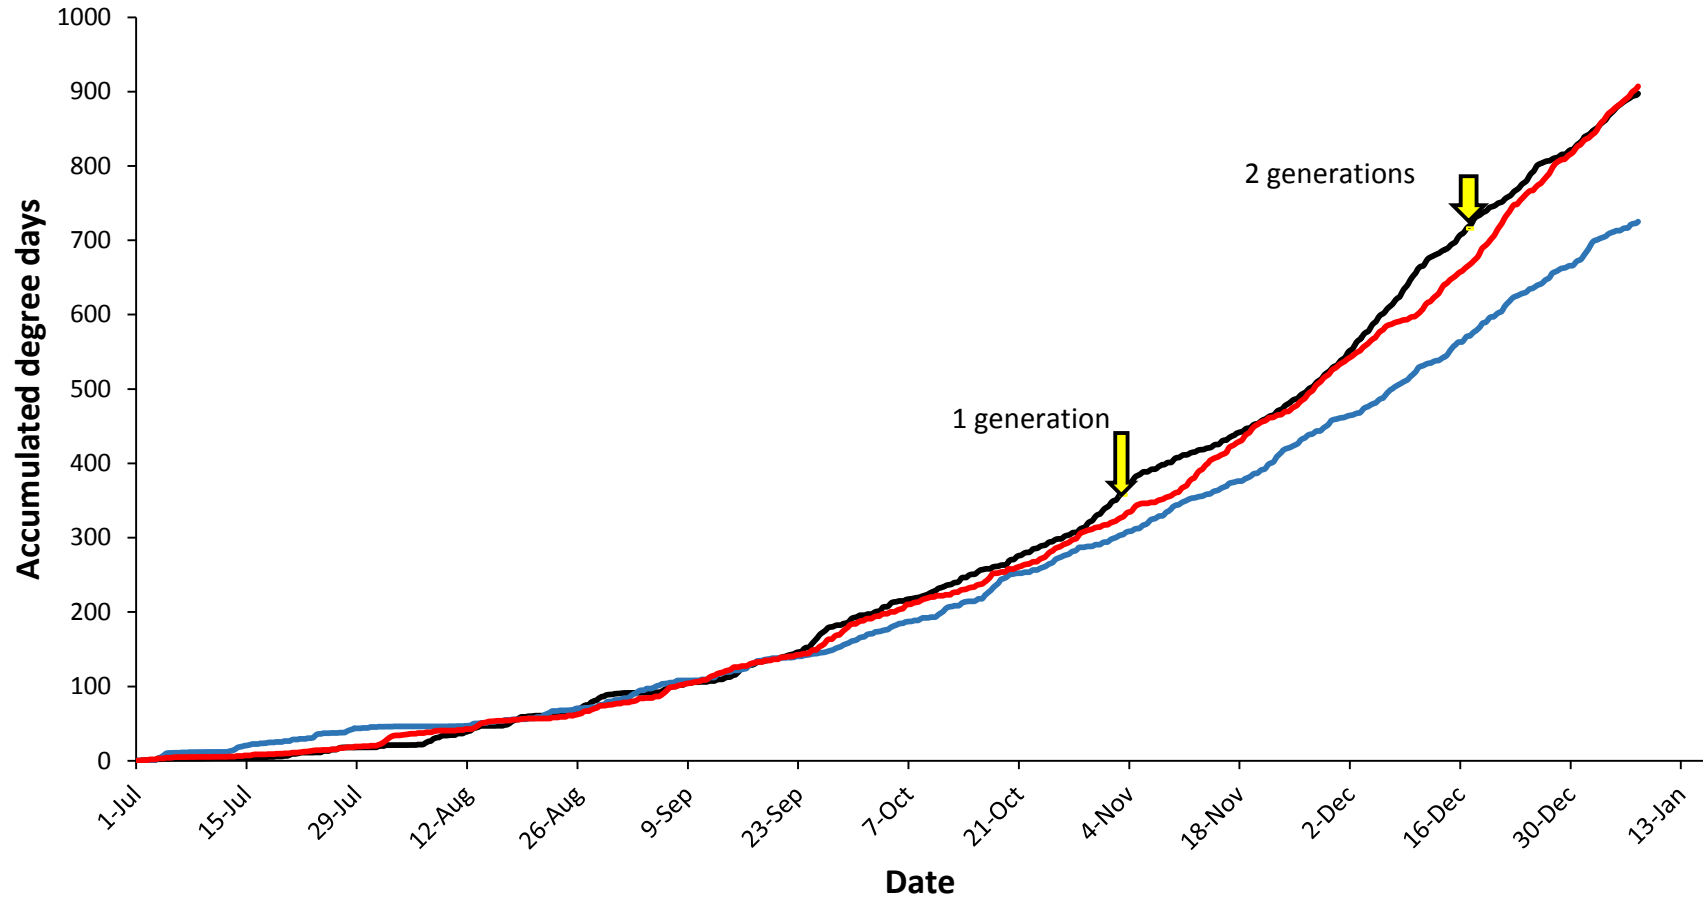

# Matamata

# Manawatu

— Current year (2017-2018)    — Cold year (2006-2007)    — Hot year (2007-2008)

# Mid Canterbury

— Current year (2017-2018)    — Cold year (2016-2017)    — Hot year (2010-2011)

# South Canterbury

— Current year (2017-2018)    — Cold year (2011-2012)    — Hot year (2007-2008)