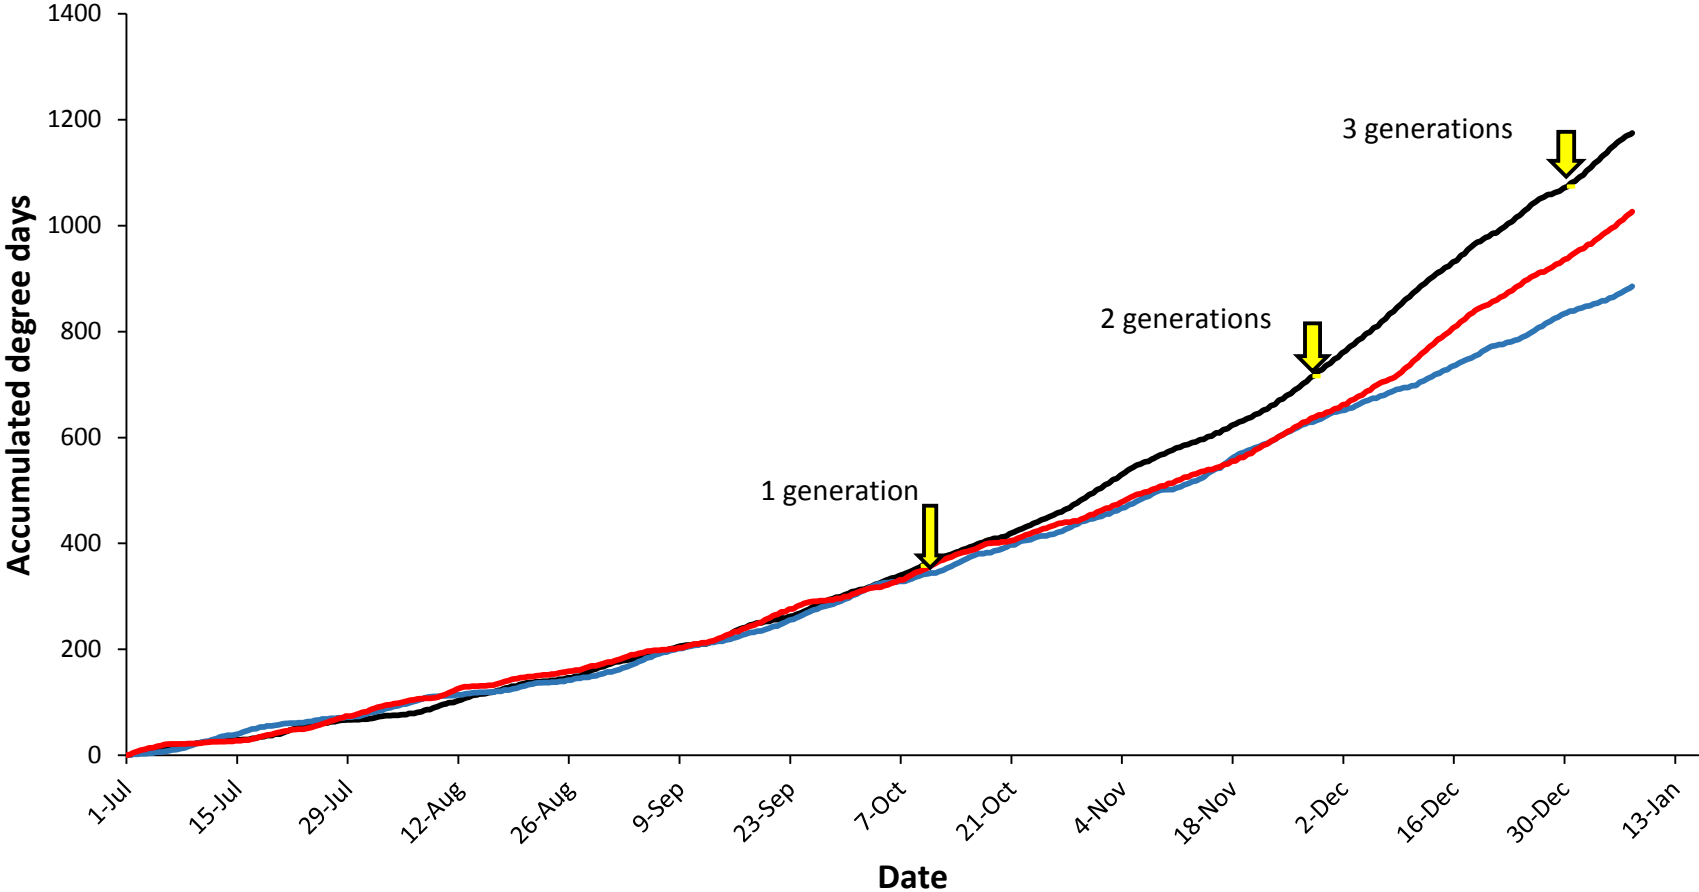

# Pukekohe

— Current year (2017-2018)    — Cold year (2009-2010)    — Hot year (2007-2008)

# Hawke's Bay

# Manawatu

— Current year (2017-2018)    — Cold year (2006-2007)    — Hot year (2007-2008)