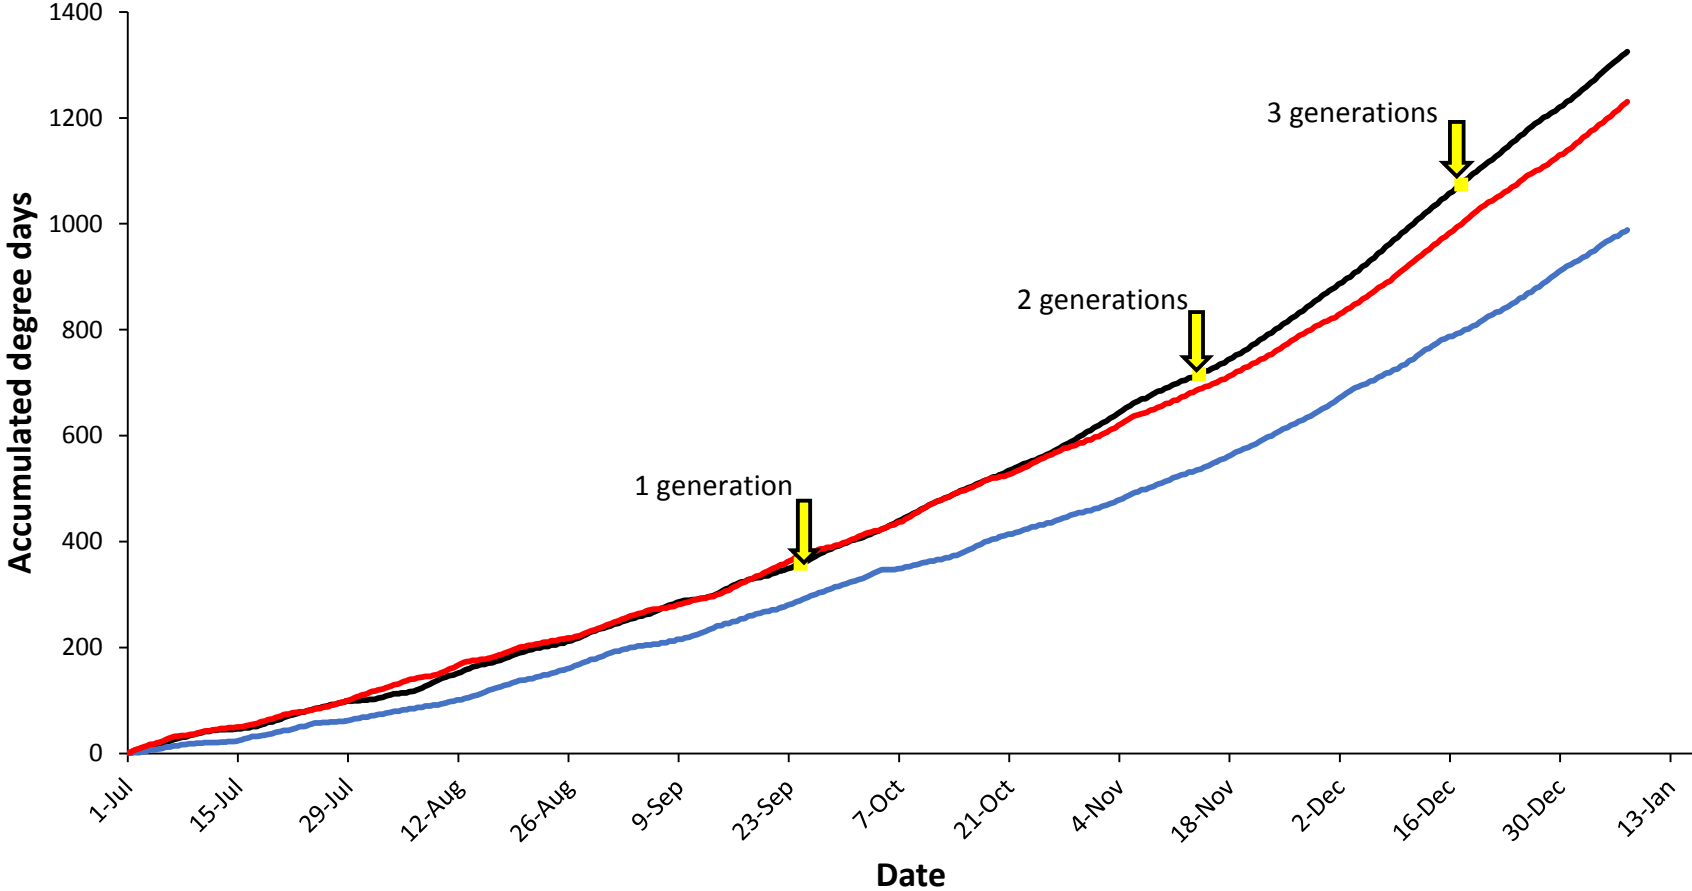

# Pukekohe

— Current year (2017-2018)    — Cold year (2009-2010)    — Hot year (2007-2008)

# Manawatu

— Current year (2017-2018)    — Cold year (2006-2007)    — Hot year (2007-2008)