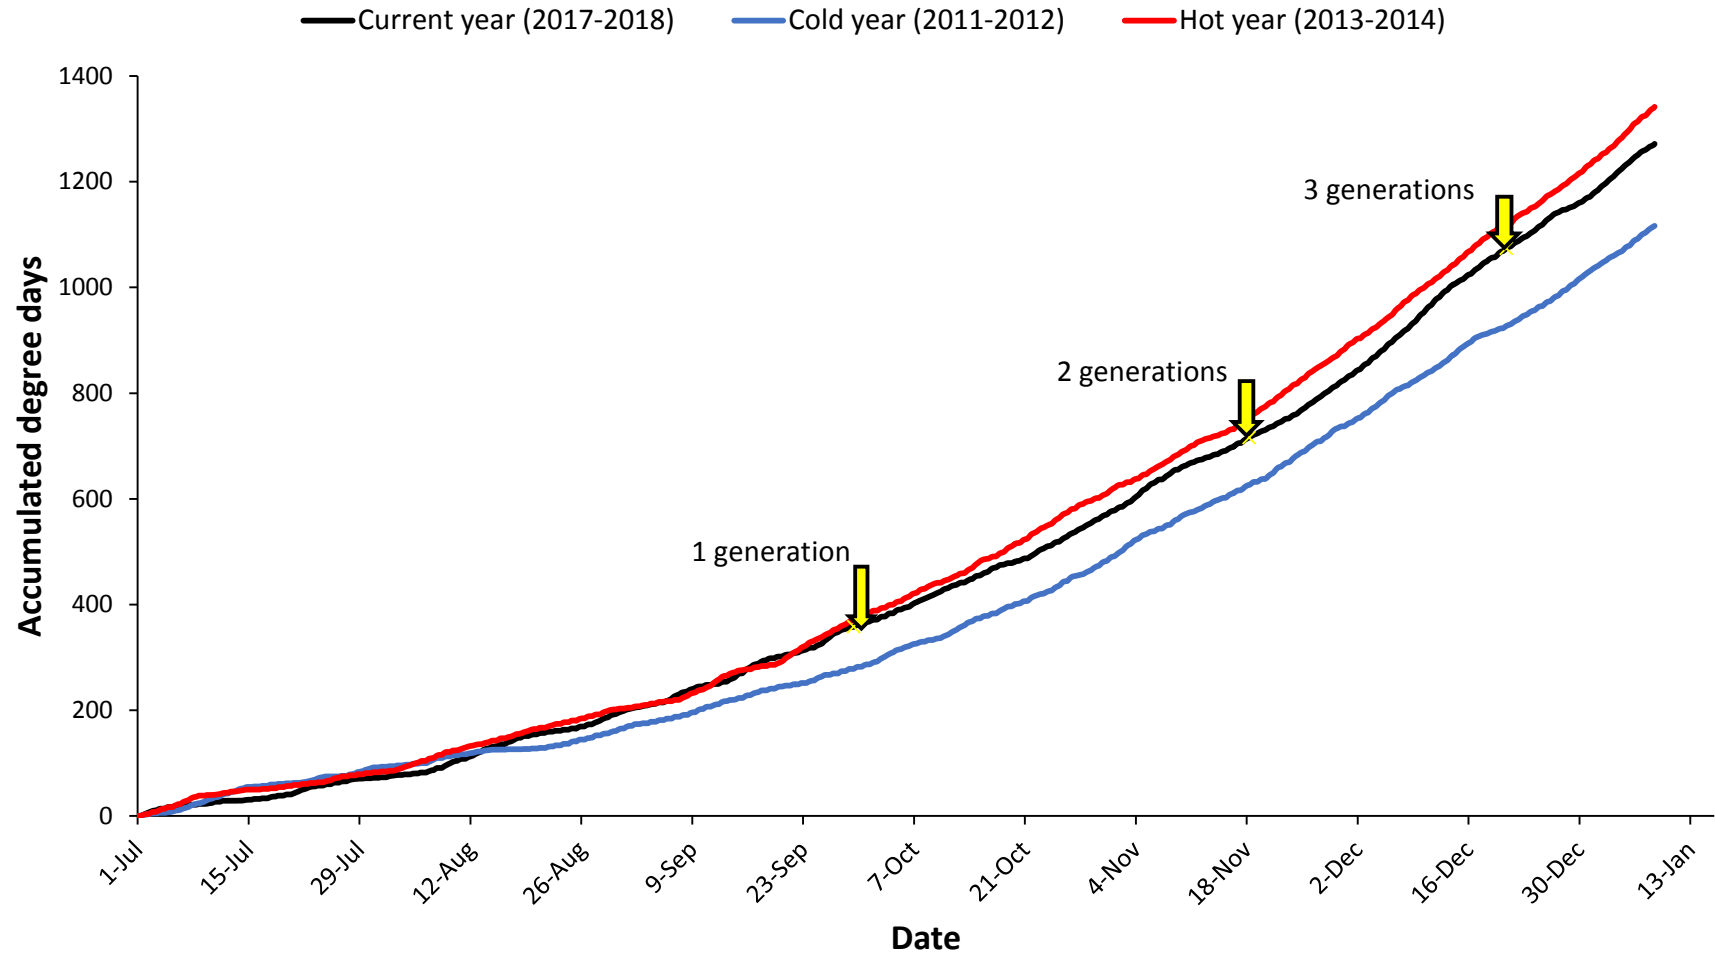

Hawke's Bay