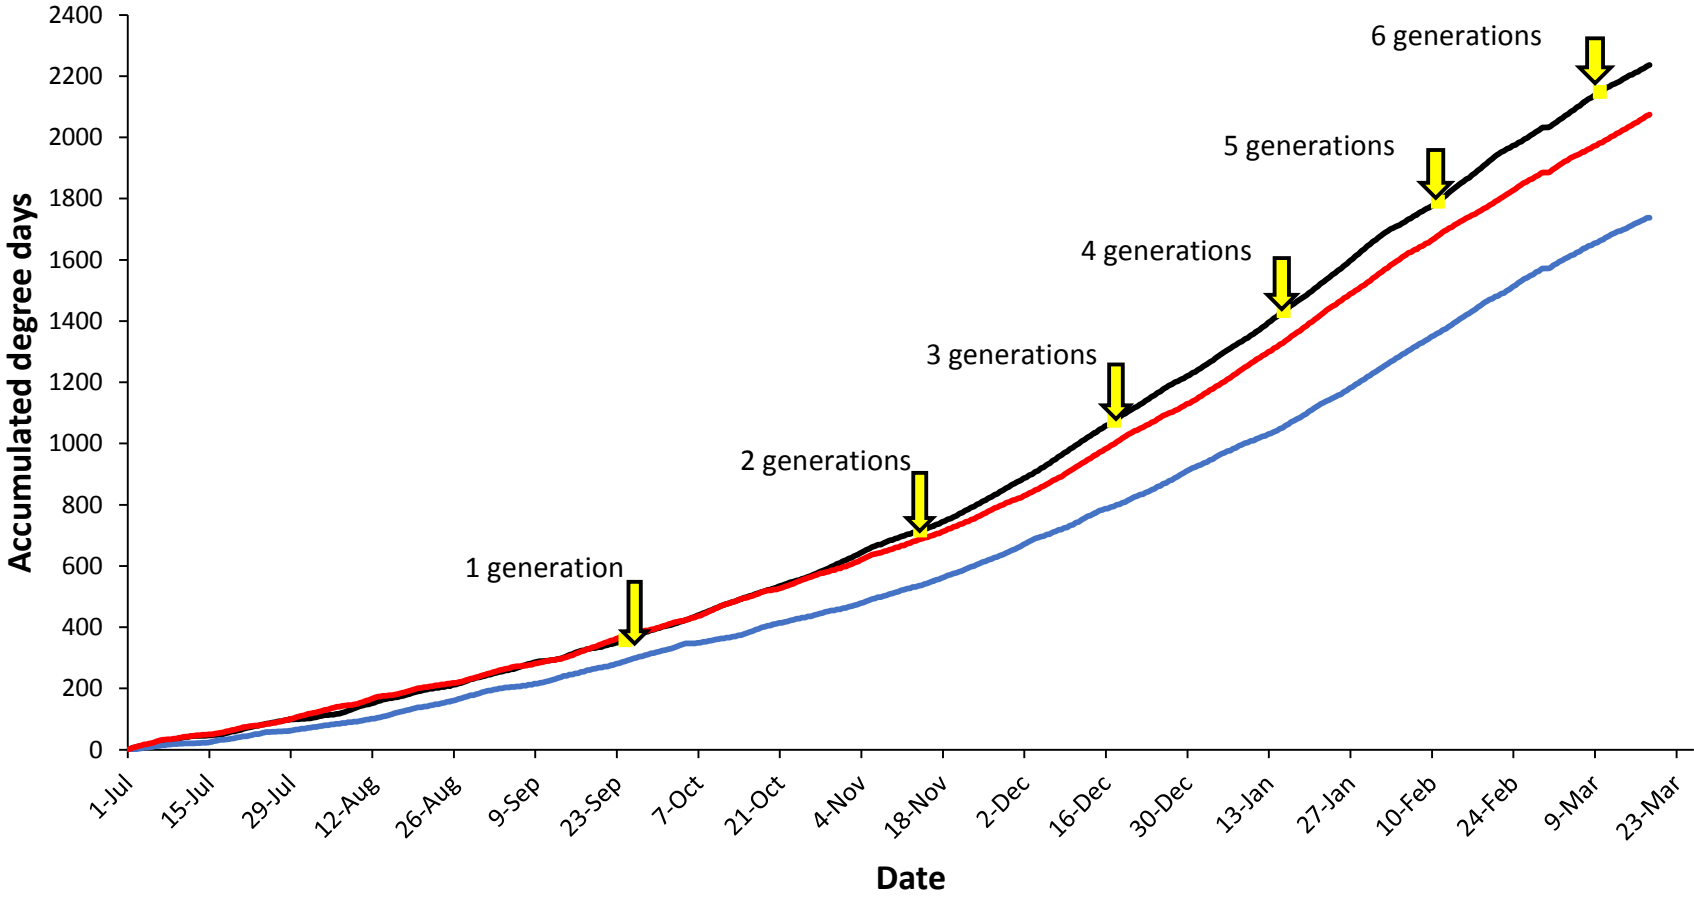

# Pukekohe

— Current year (2017-2018)    — Cold year (2009-2010)    — Hot year (2007-2008)

# Manawatu

— Current year (2017-2018)    — Cold year (2006-2007)    — Hot year (2007-2008)