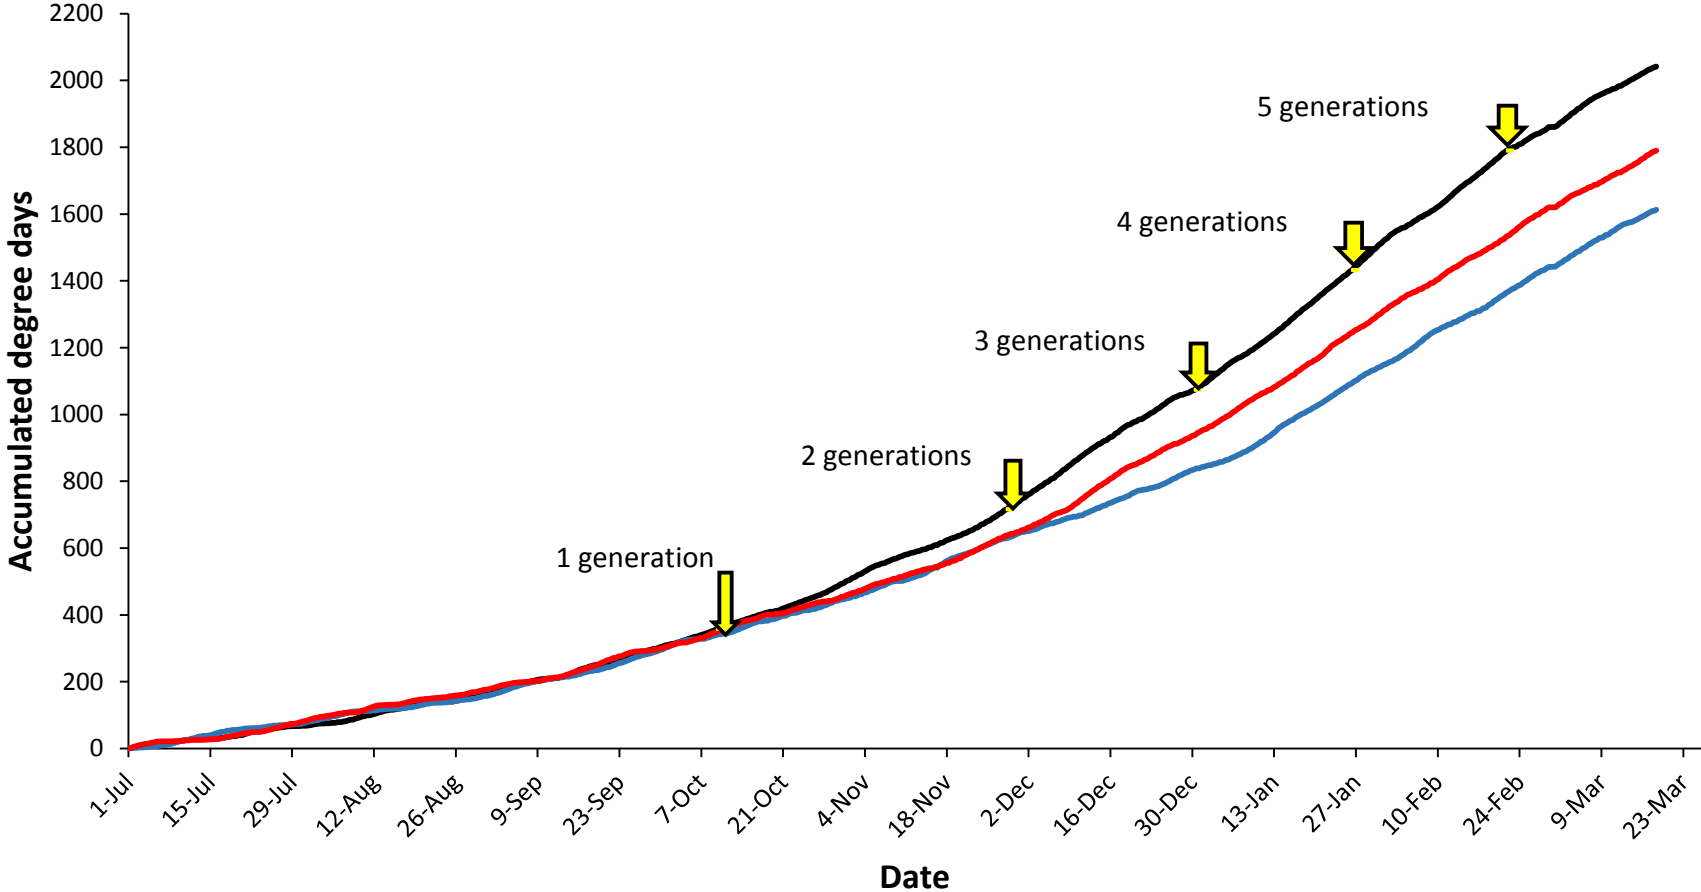

# Pukekohe

— Current year (2017-2018)    — Cold year (2009-2010)    — Hot year (2007-2008)

# Hawke's Bay

# Manawatu

— Current year (2017-2018)    — Cold year (2006-2007)    — Hot year (2007-2008)