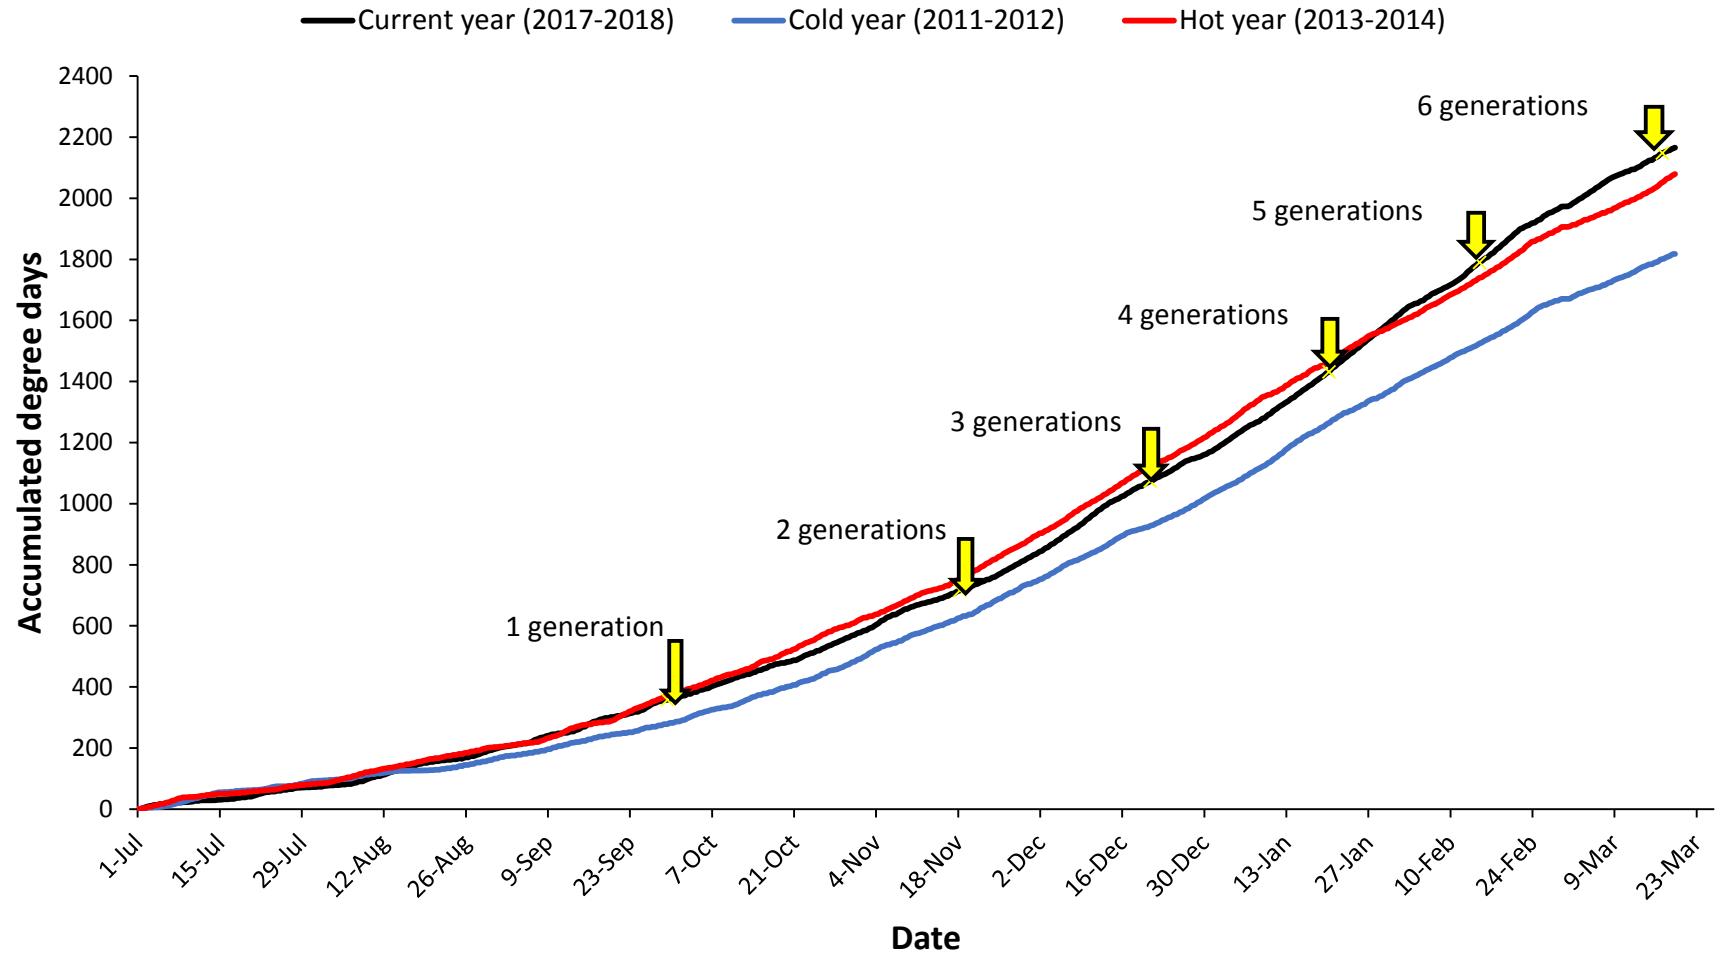

Hawke's Bay