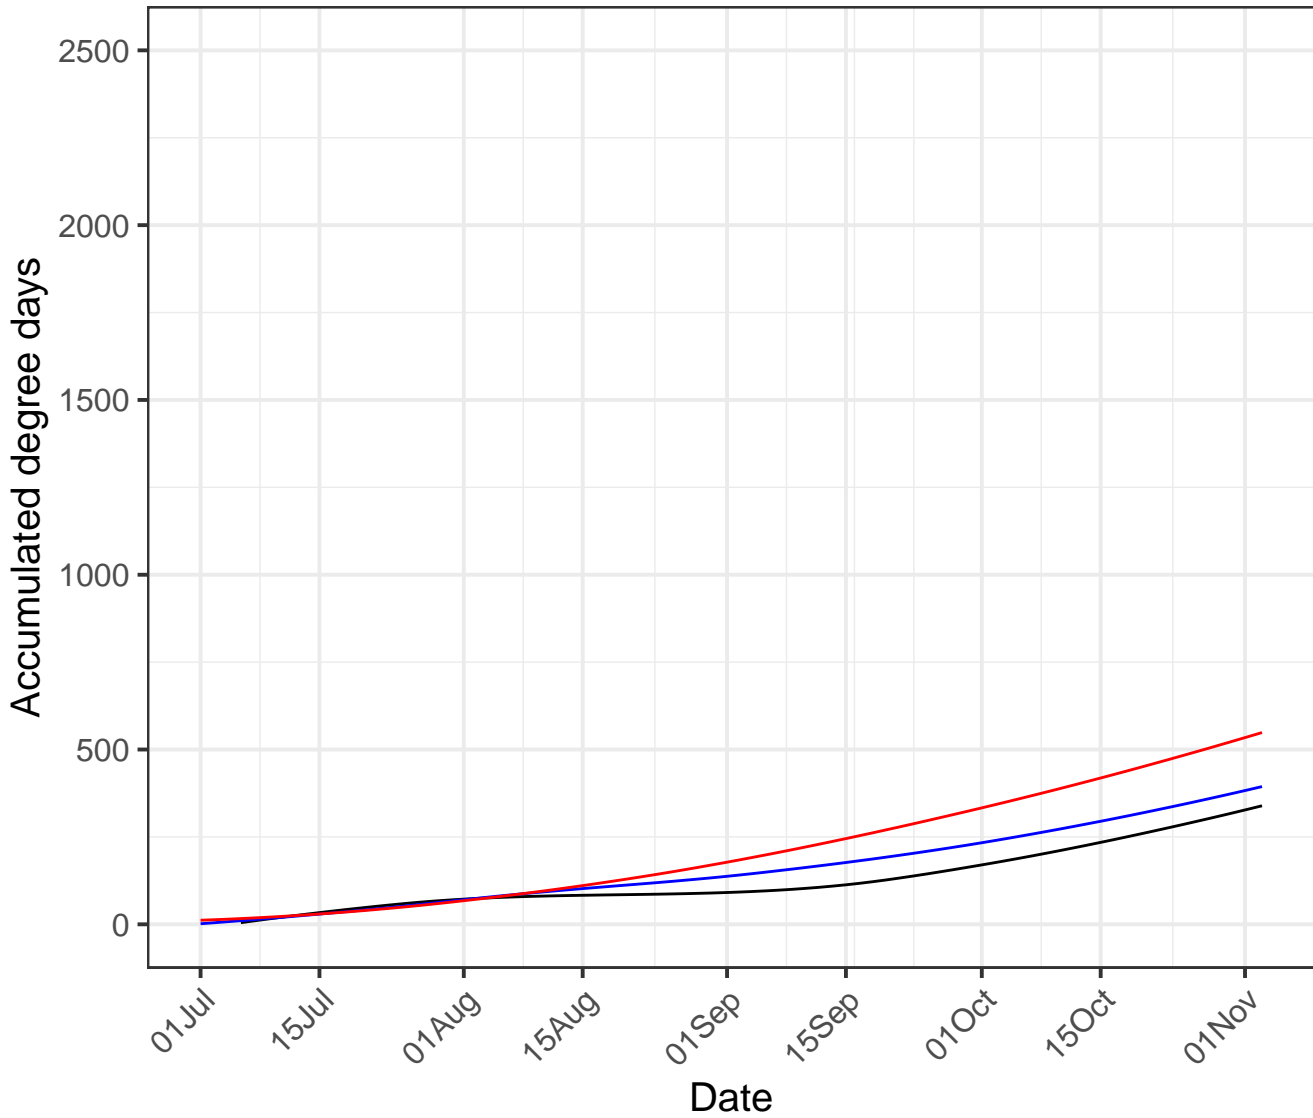

# Pukekohe

— Current year    — Cold year    — Hot year

# Matamata

— Current year    — Cold year    — Hot year

# Manawatu

— Current year    — Cold year    — Hot year

# Hawke's Bay

— Current year    — Cold year    — Hot year