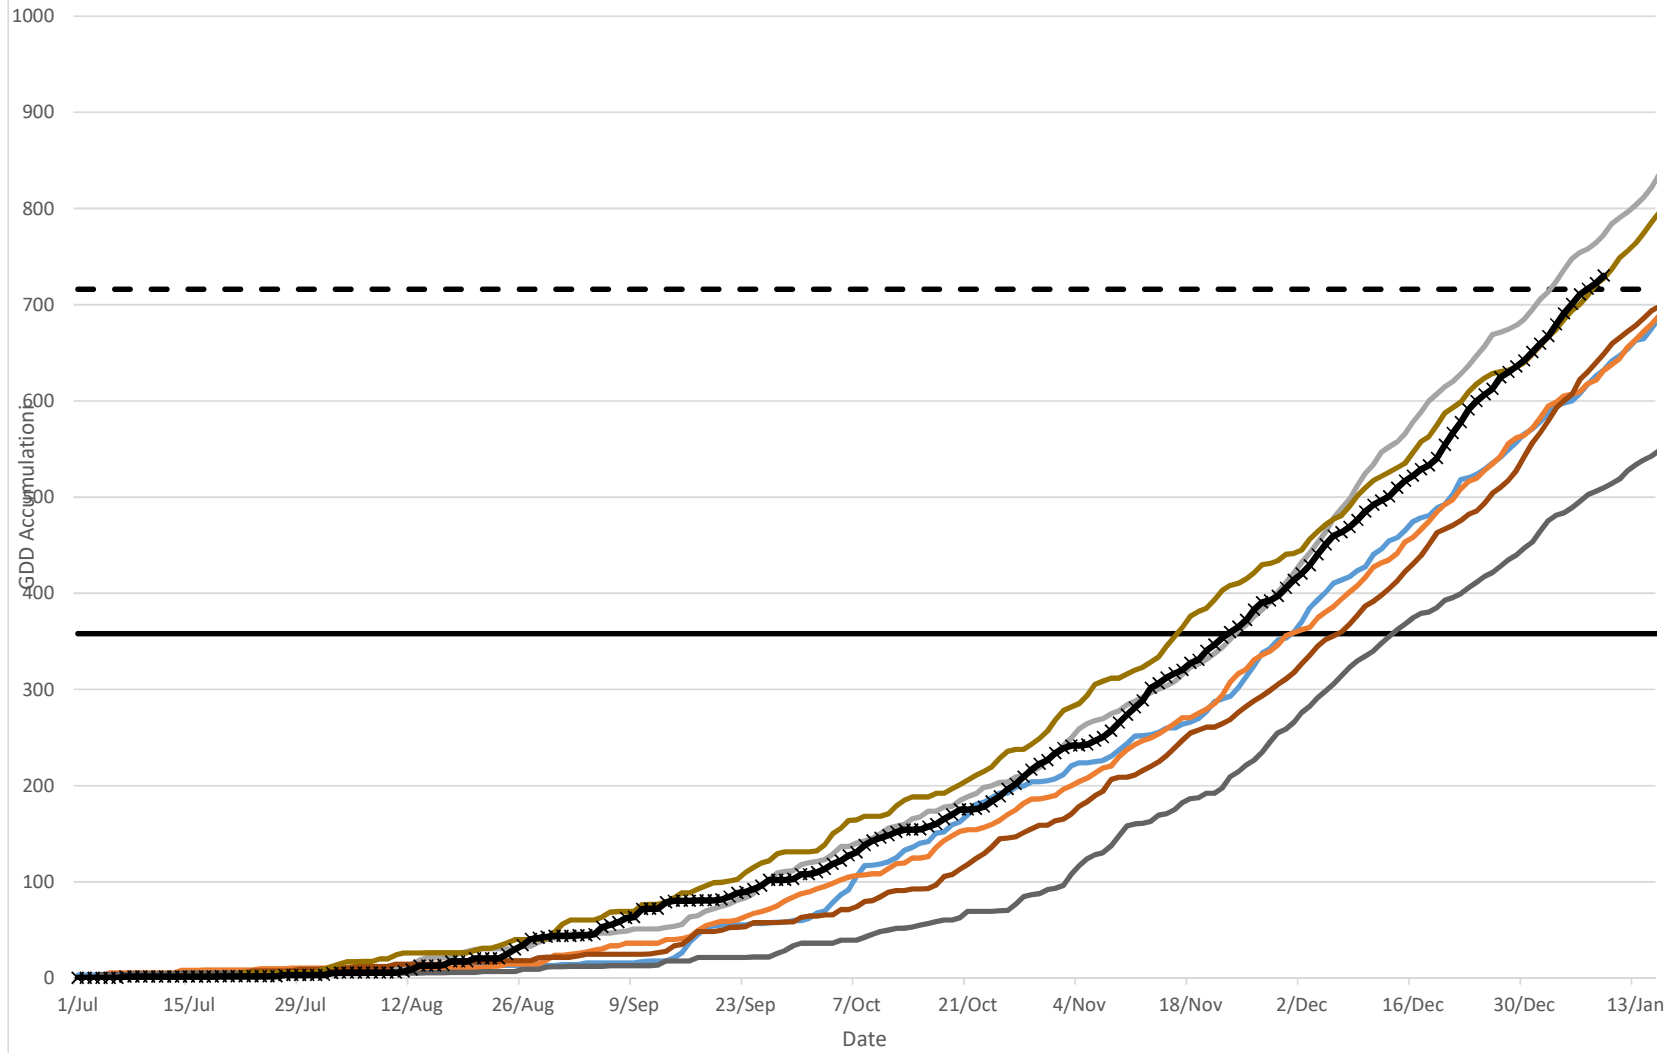

Timaru GDD Accumulation with Generations marked

— 1 Gen    - - 2 Gen    — 3 Gen    — 4 Gen    — T 15-16    — T 16-17    — T 17-18    — T 18-19    — T 19-20    — T 20-21    — x T 21-22