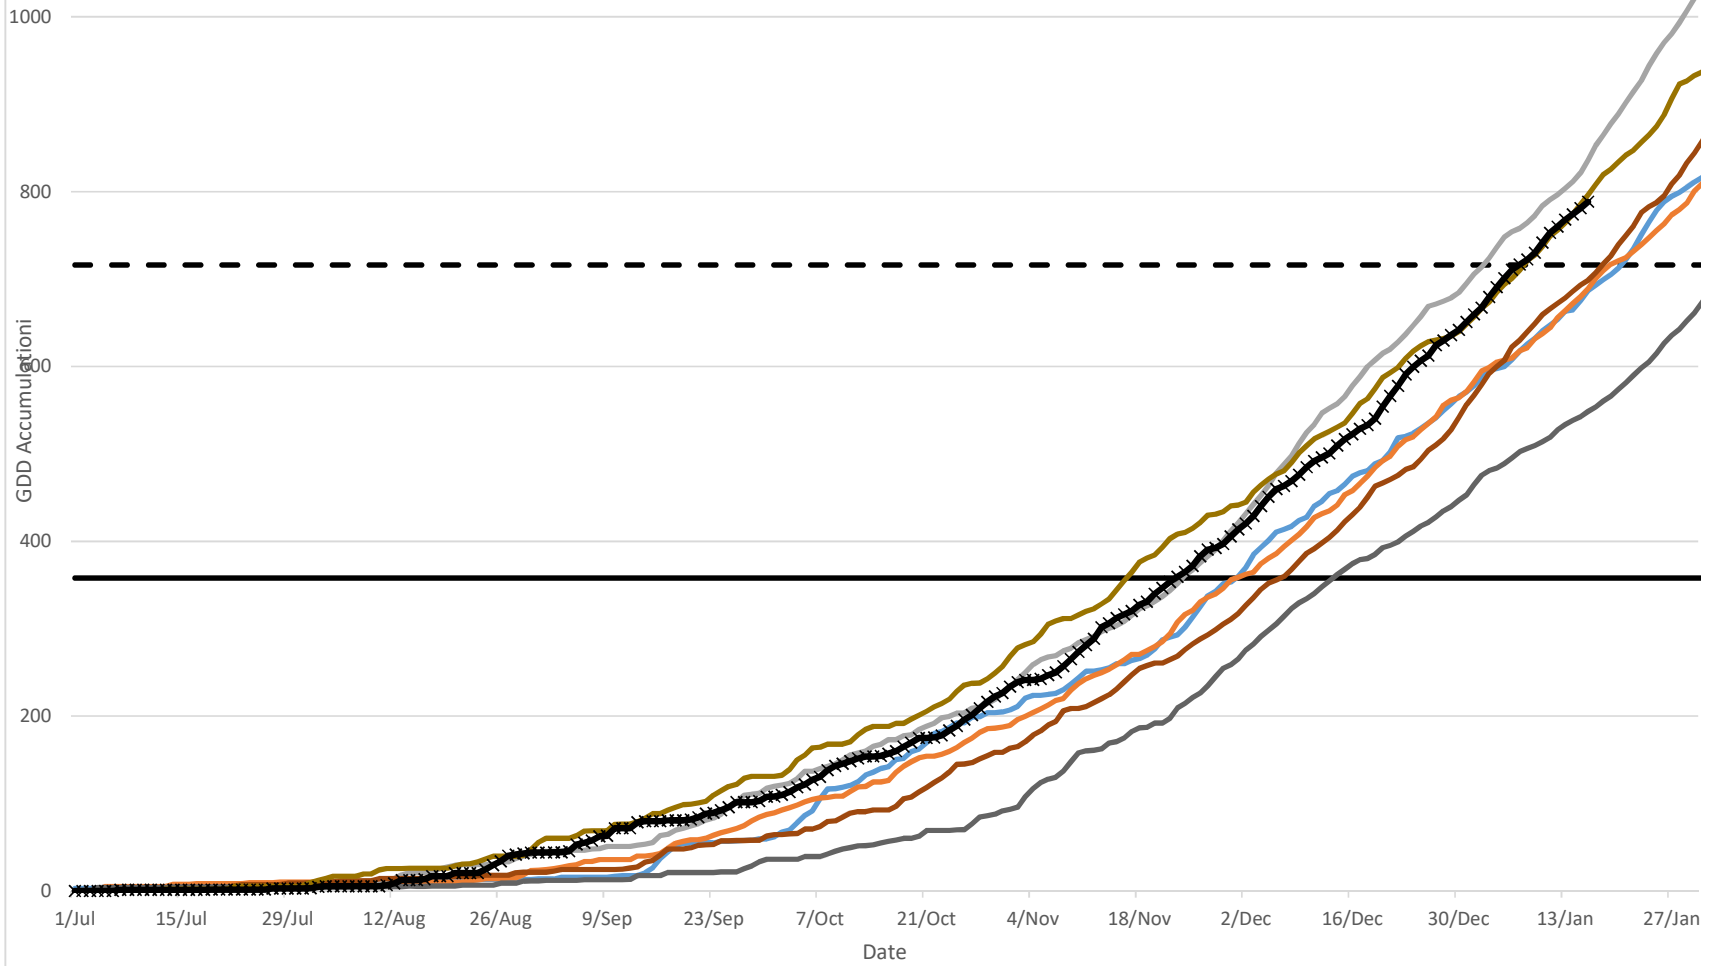

Timaru GDD Accumulation with Generations marked

— 1 Gen    - - 2 Gen    — 3 Gen    — 4 Gen    — T 15-16    — T 16-17    — T 17-18    — T 18-19    — T 19-20    — T 20-21    — x T 21-22