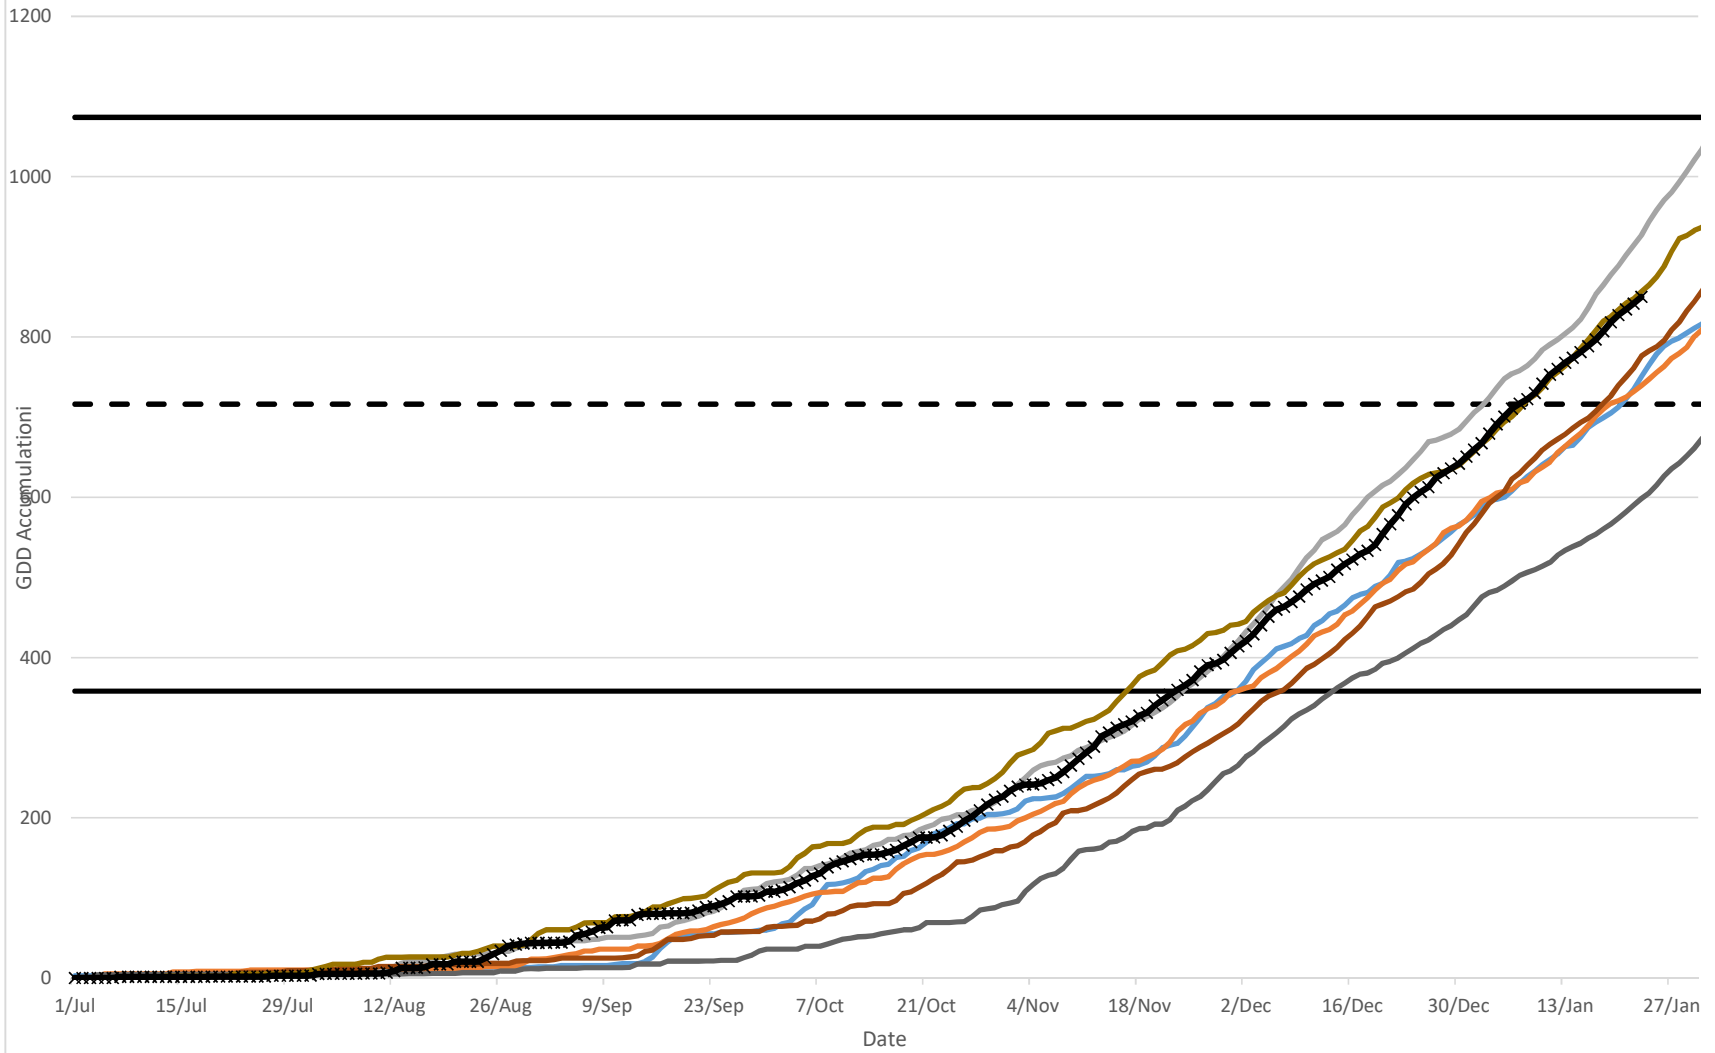

Timaru GDD Accumulation with Generations marked

— 1 Gen    - - 2 Gen    — 3 Gen    — 4 Gen    — T 15-16    — T 16-17    — T 17-18    — T 18-19    — T 19-20    — T 20-21    —x— T 21-22