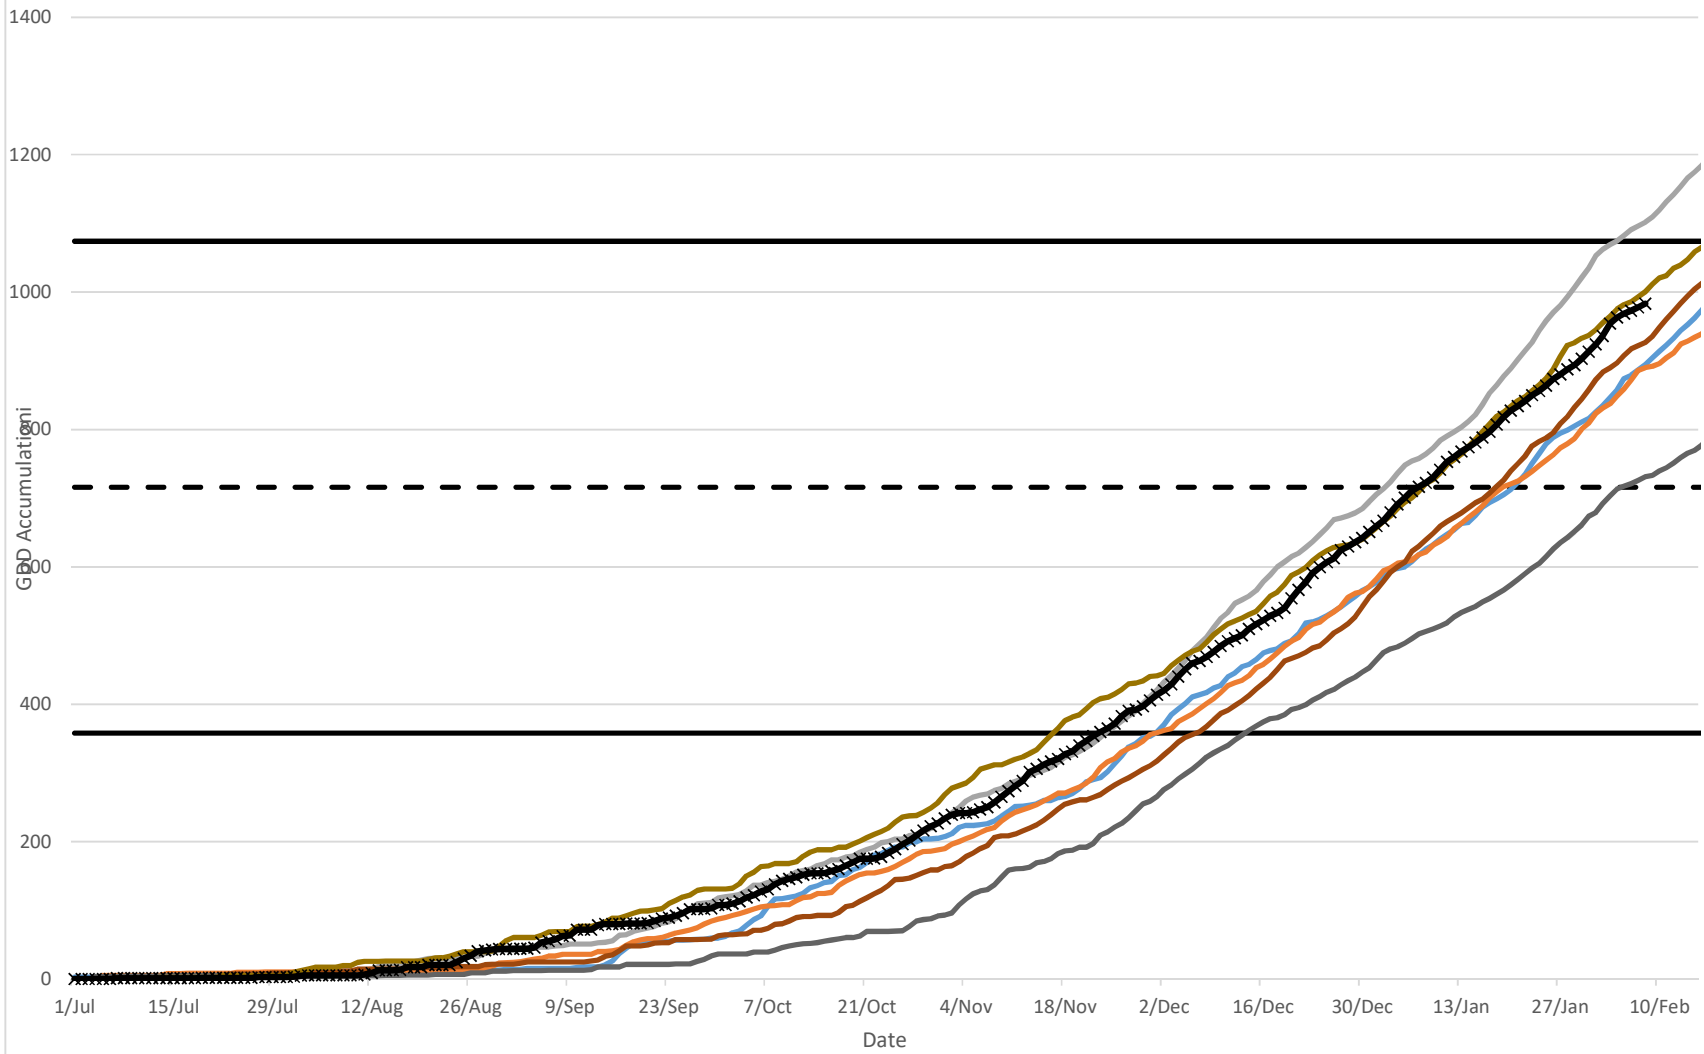

Timaru GDD Accumulation with Generations marked

— 1 Gen    - - - 2 Gen    — 3 Gen    — 4 Gen    — T 15-16    — T 16-17    — T 17-18    — T 18-19    — T 19-20    — T 20-21    — x — T 21-22