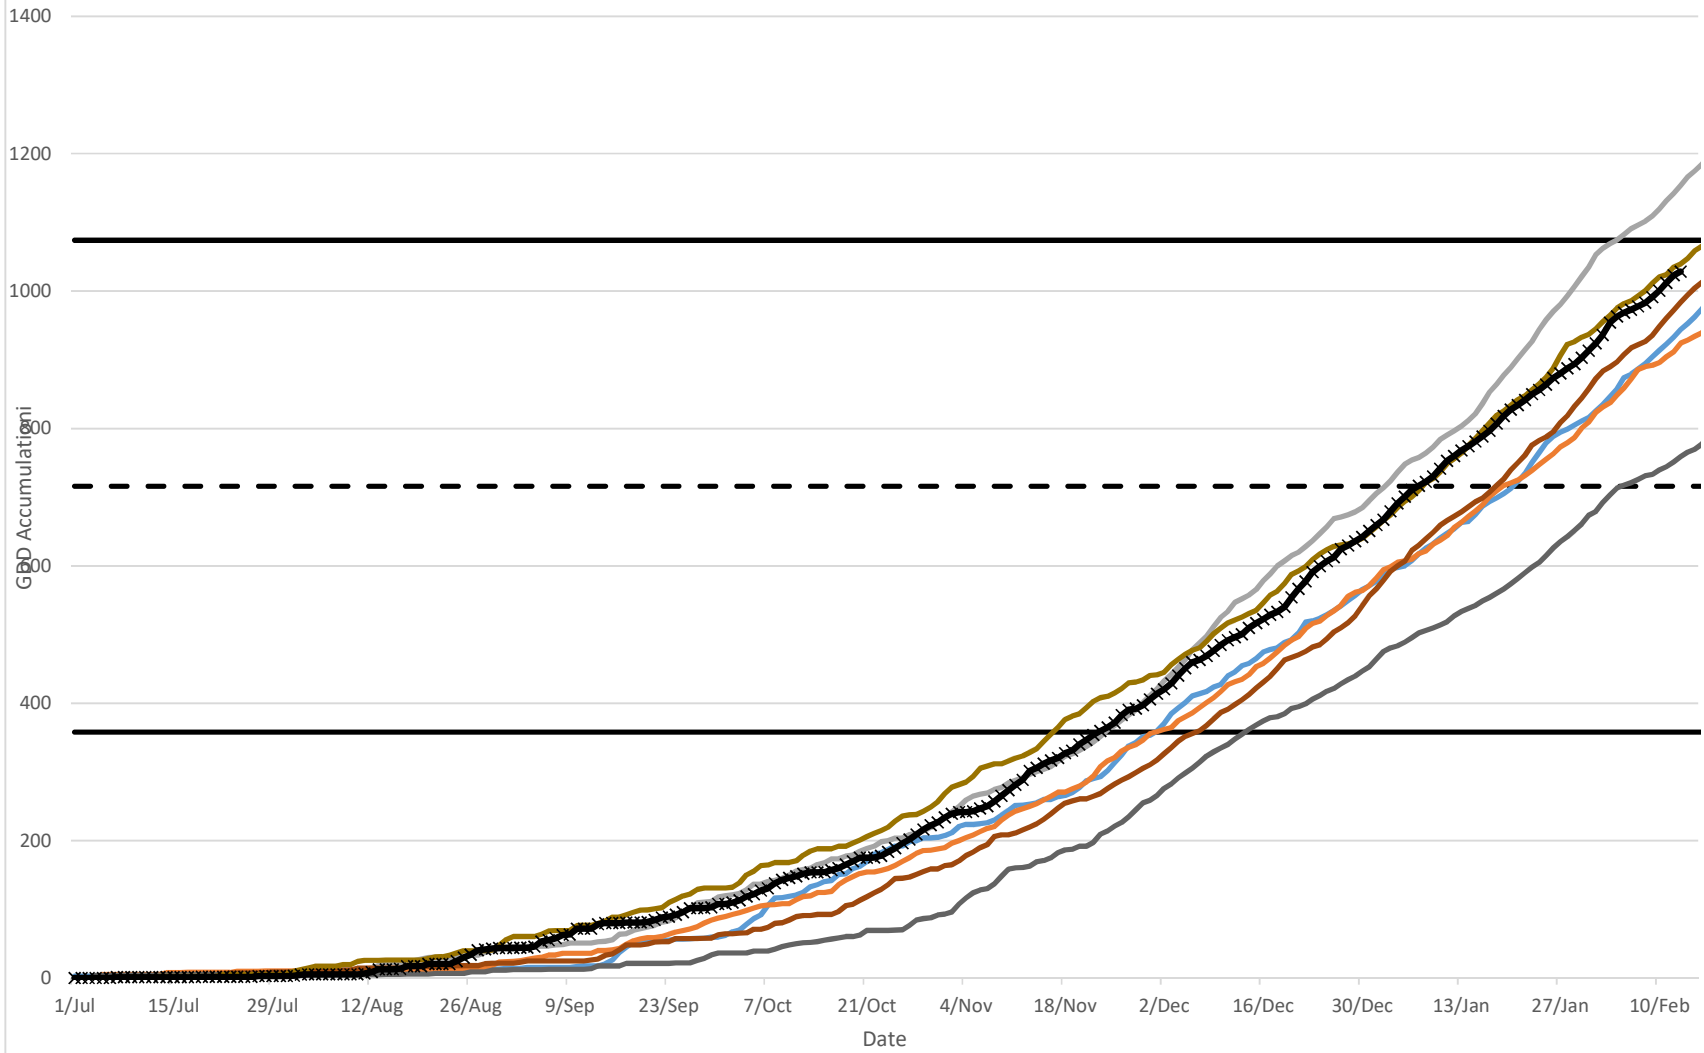

Timaru GDD Accumulation with Generations marked

— 1 Gen    - - - 2 Gen    — 3 Gen    — 4 Gen    — T 15-16    — T 16-17    — T 17-18    — T 18-19    — T 19-20    — T 20-21    — x — T 21-22