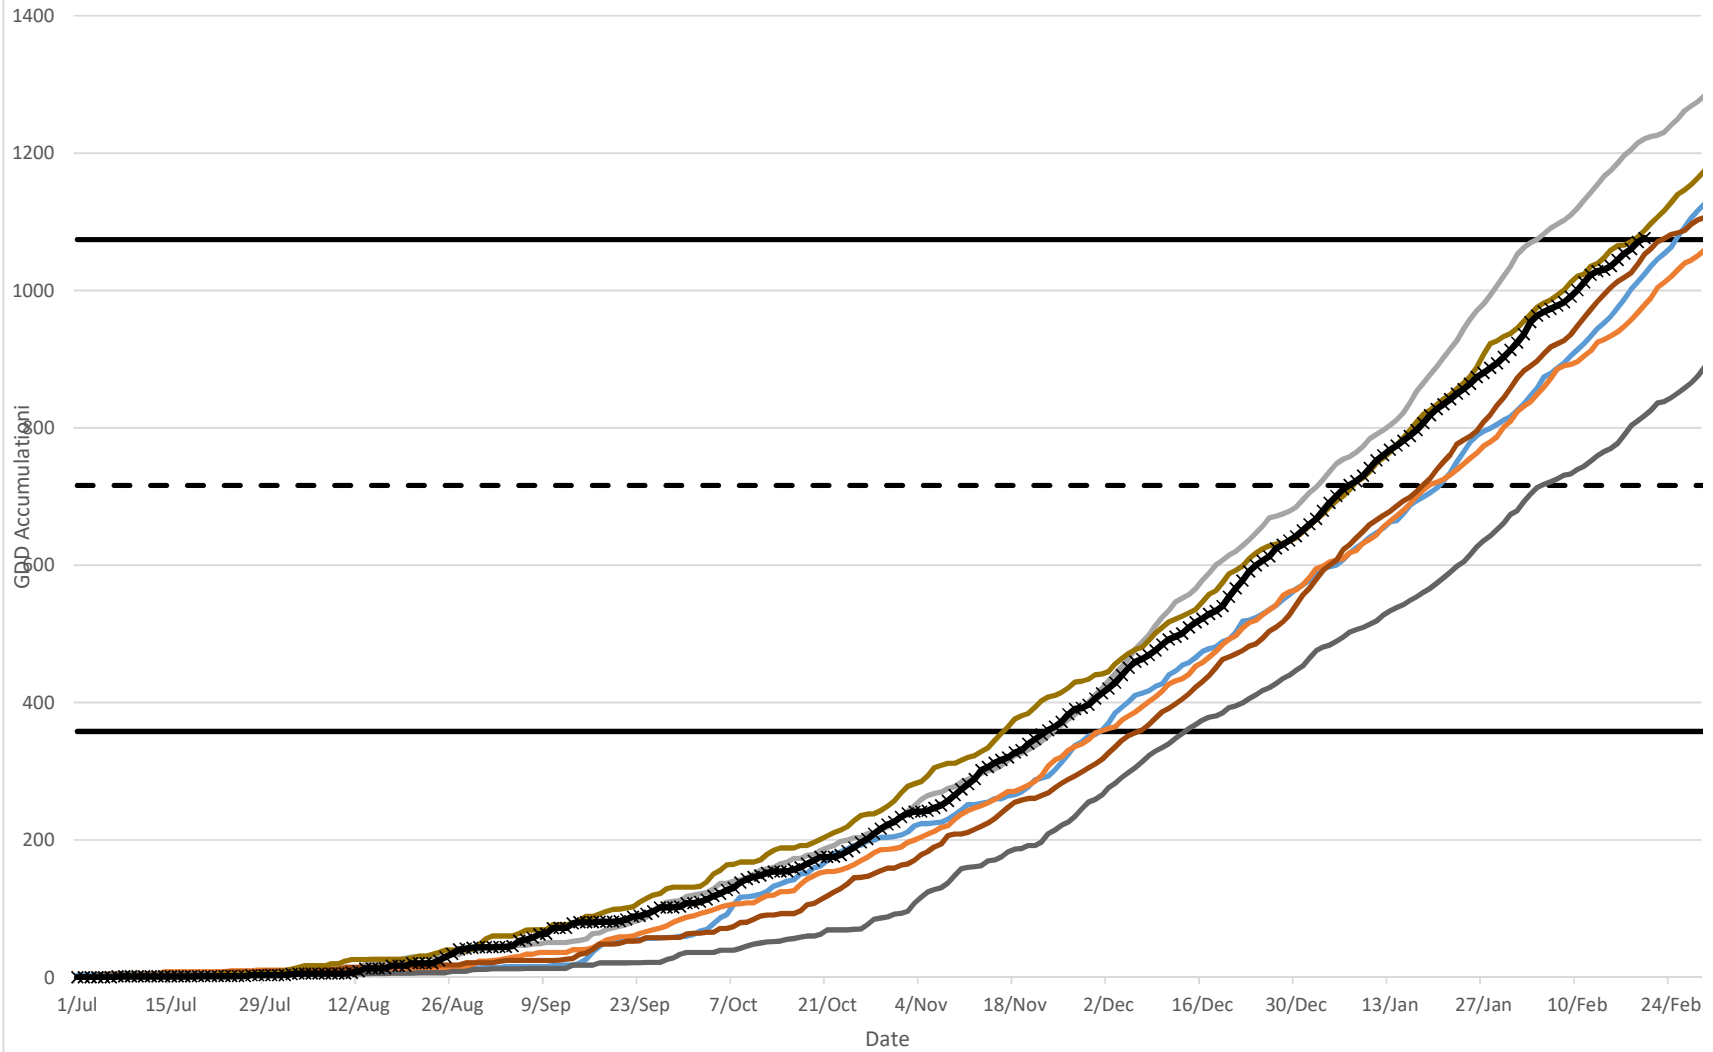

Timaru GDD Accumulation with Generations marked

— 1 Gen    - - 2 Gen    — 3 Gen    — 4 Gen    — T 15-16    — T 16-17    — T 17-18    — T 18-19    — T 19-20    — T 20-21    — x T 21-22