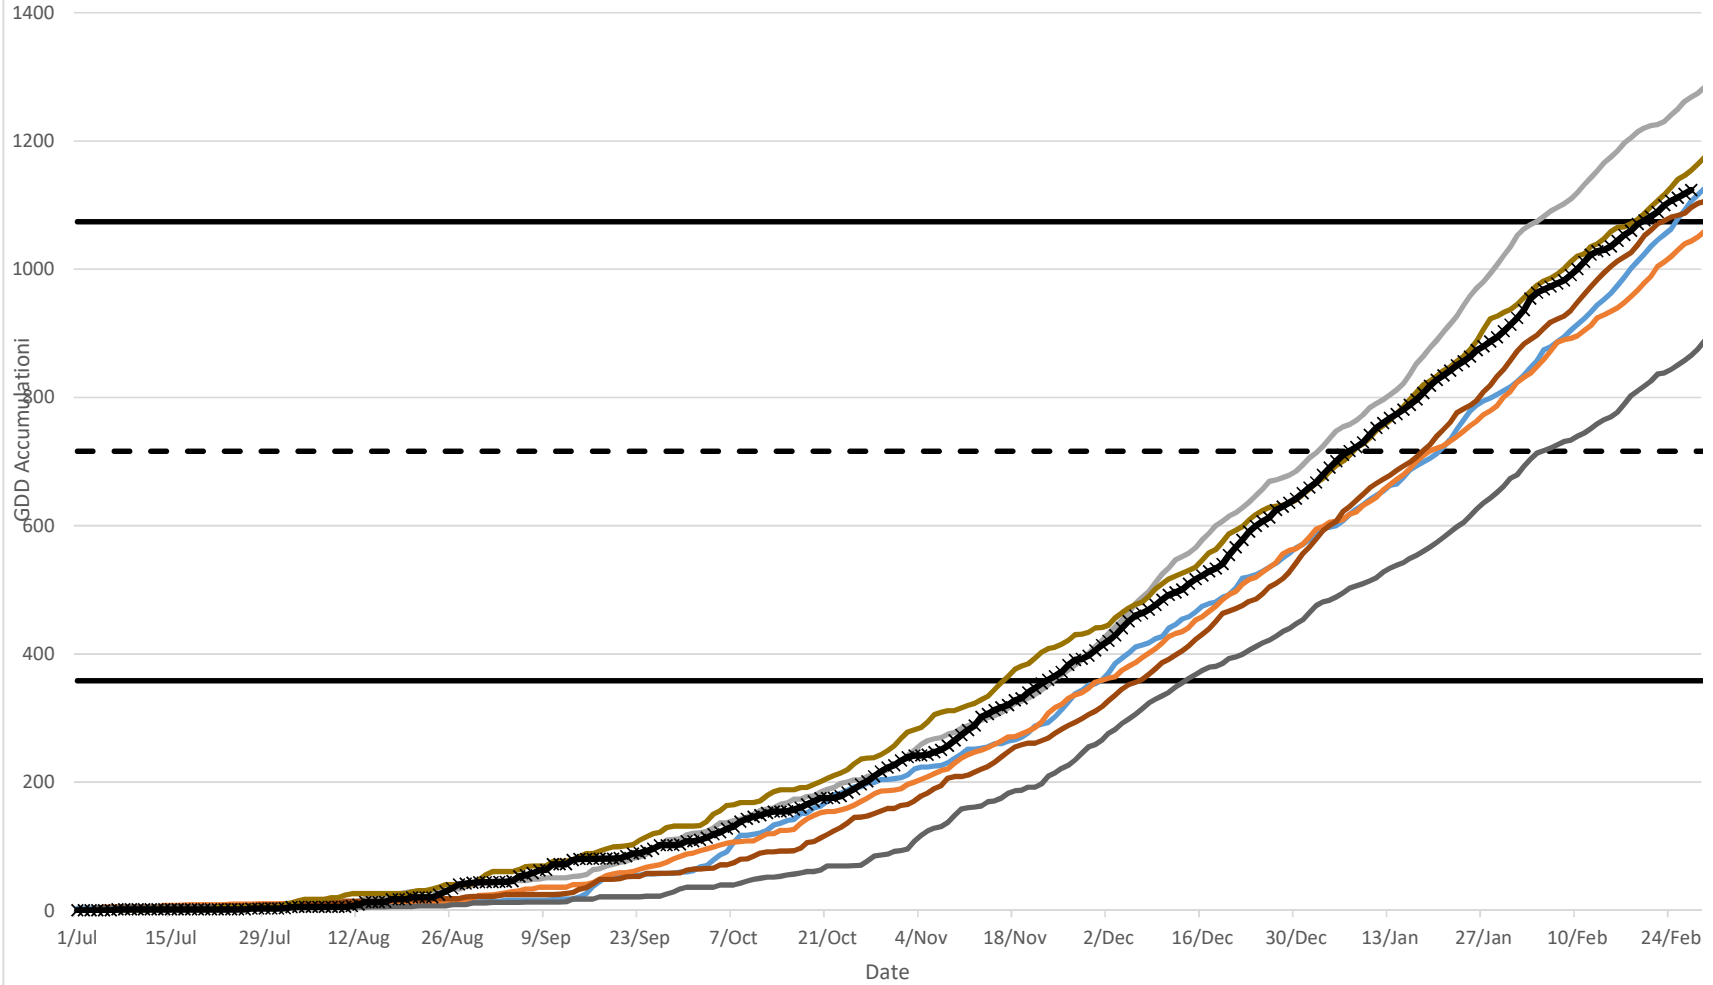

Timaru GDD Accumulation with Generations marked

— 1 Gen    - - 2 Gen    — 3 Gen    - · - · 4 Gen    — T 15-16    — T 16-17    — T 17-18    — T 18-19    — T 19-20    — T 20-21    — x — T 21-22