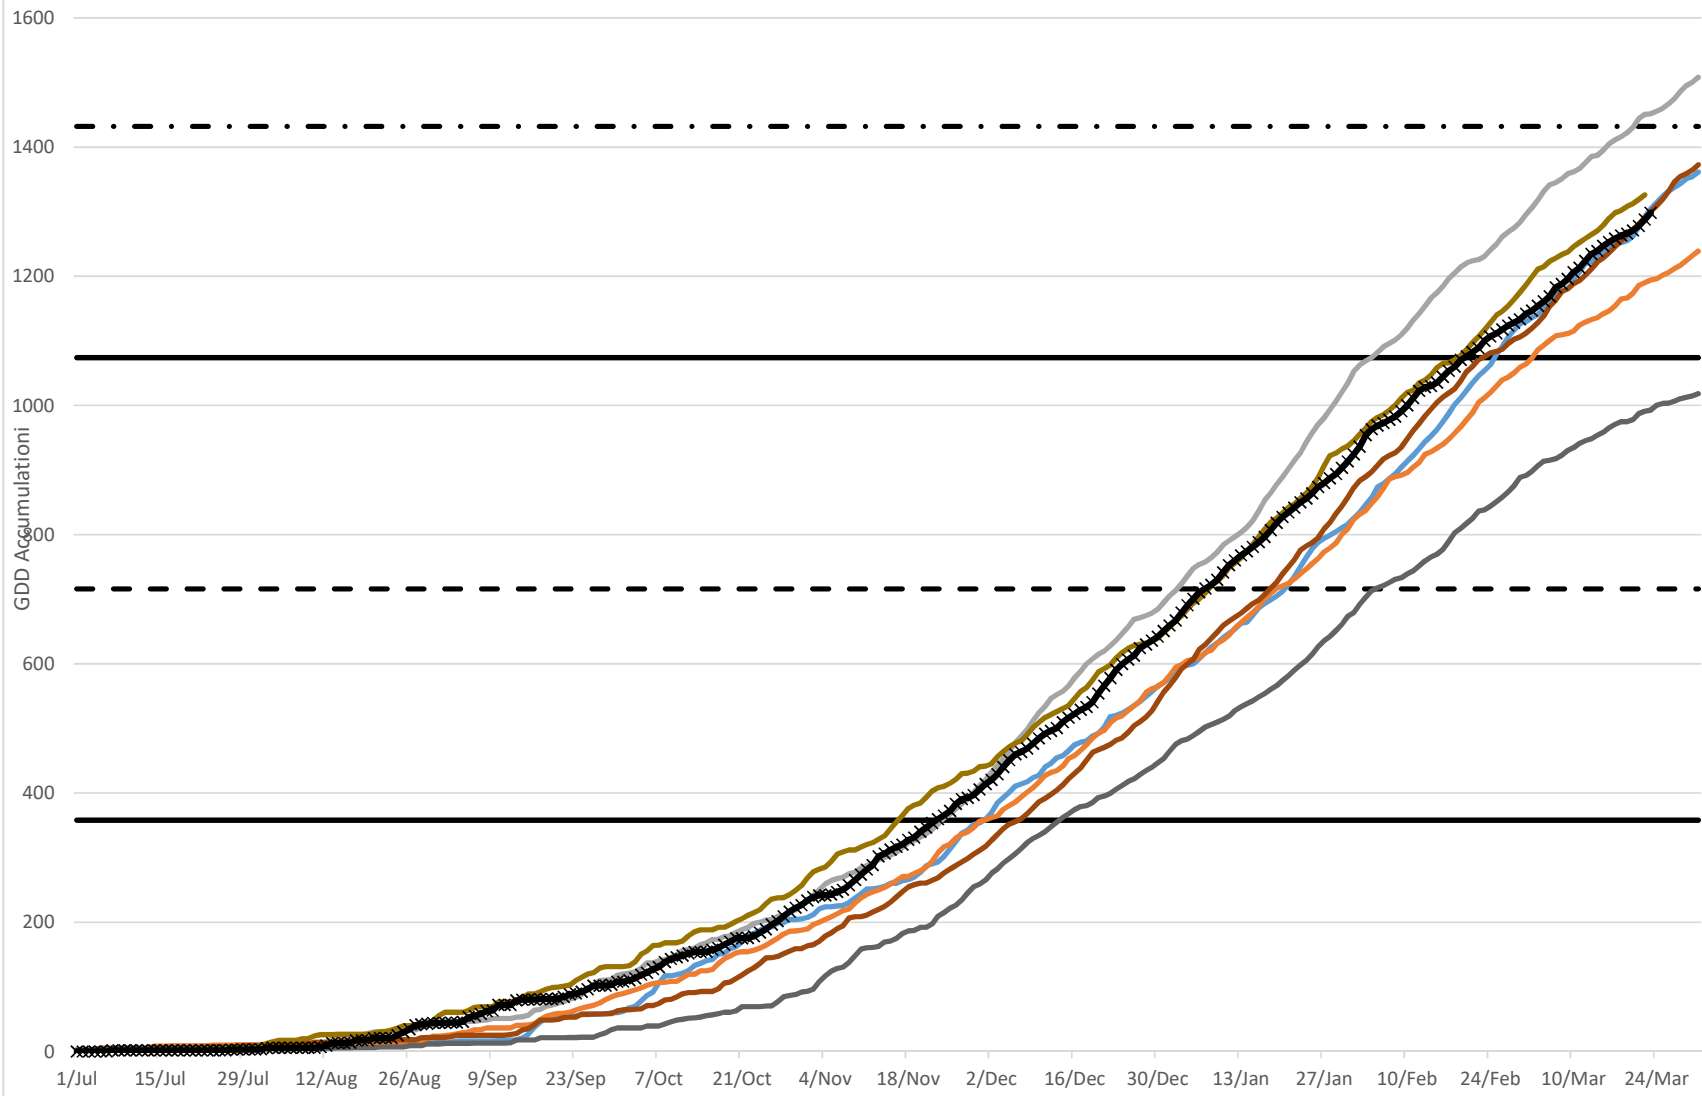

Timaru GDD Accumulation with Generations marked

— 1 Gen    - - 2 Gen    — 3 Gen    - · · 4 Gen    — T 15-16    — T 16-17    — T 17-18    — T 18-19    — T 19-20    — T 20-21    — x — T 21-22