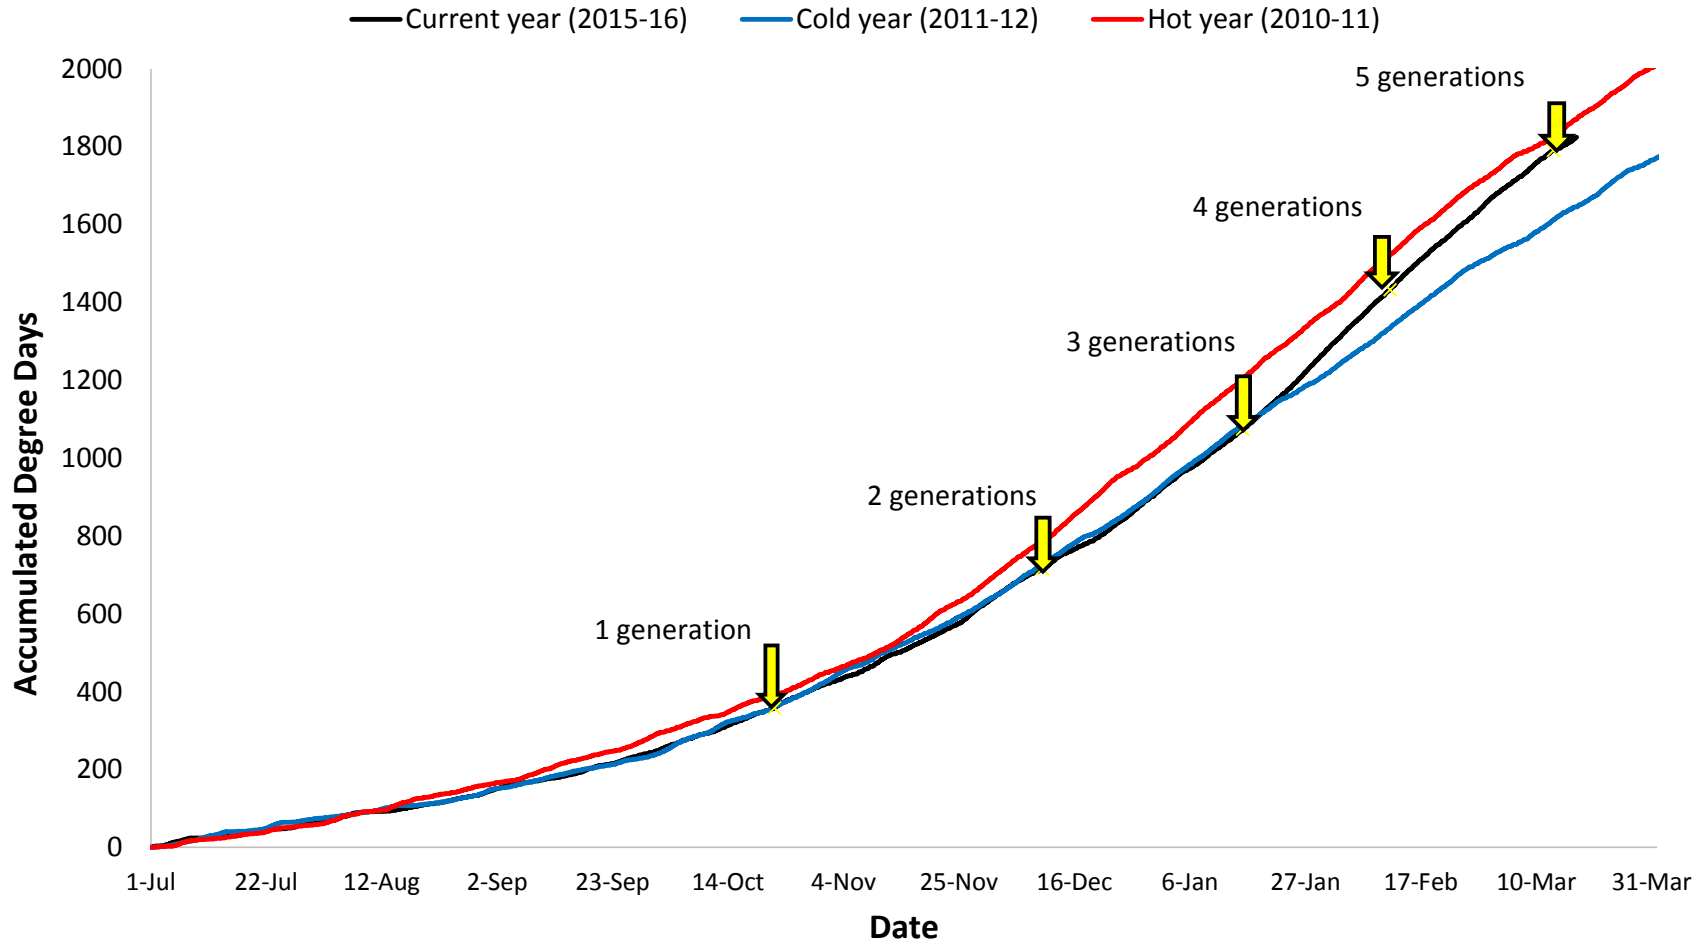

# Manawatu

— Current year (2015-16)    — Cold year (2006-07)    — Hot year (2013-14)