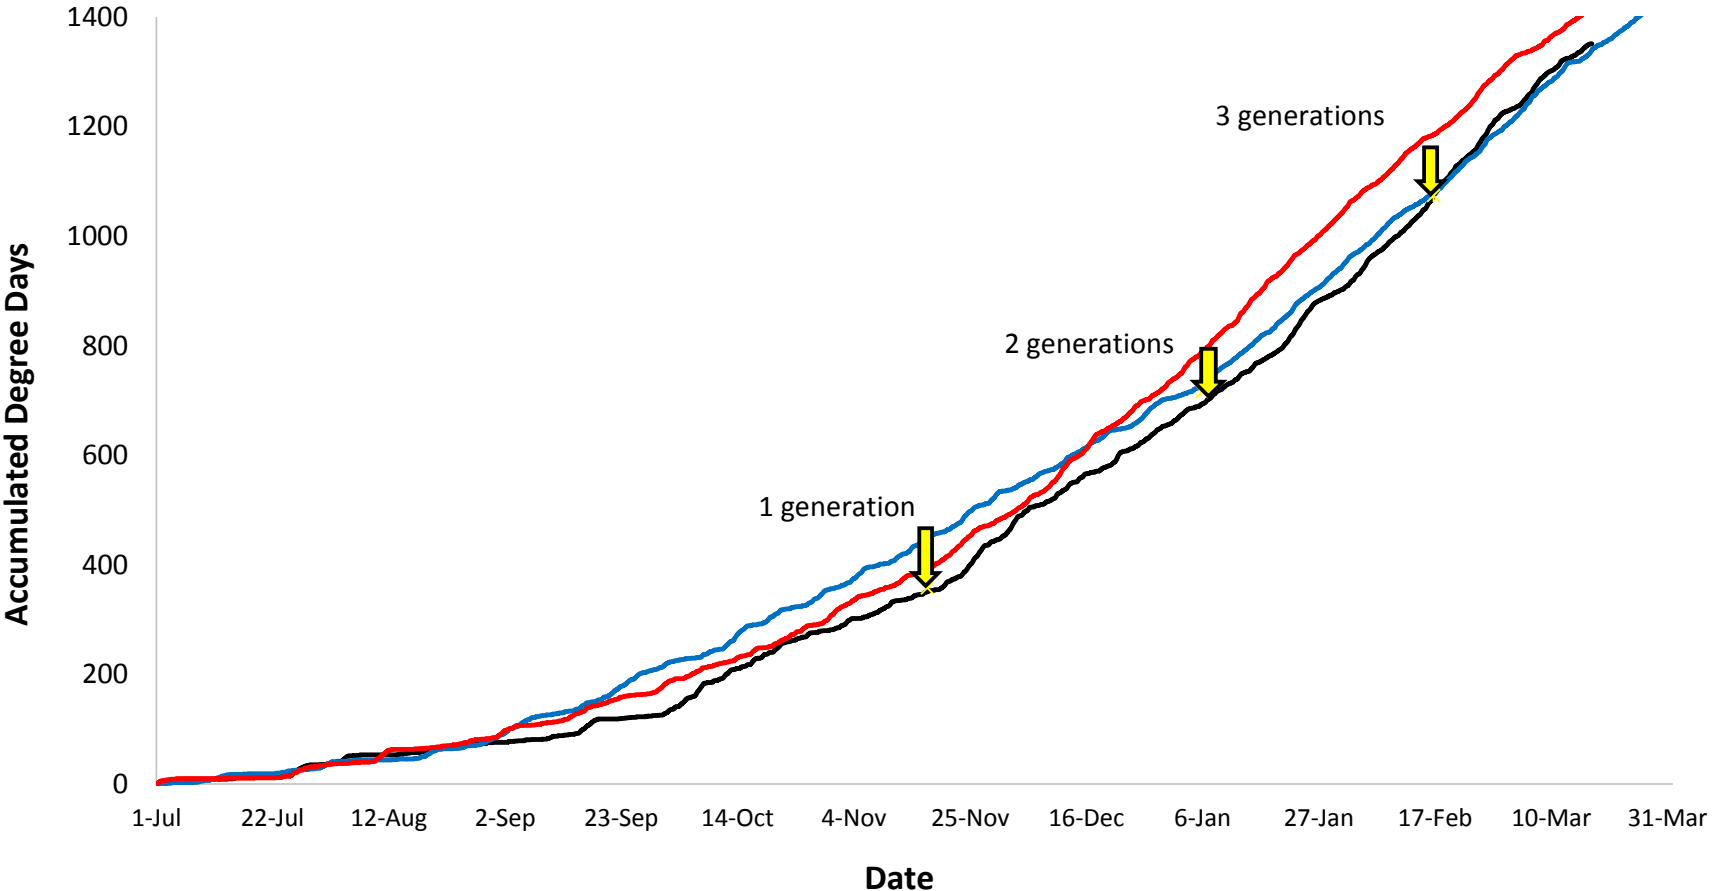

# Manawatu

— Current year (2015-16)    — Cold year (2006-07)    — Hot year (2013-14)

# Mid Canterbury

— Current year (2015-16)    — Cold year (2006-07)    — Hot year (2007-08)

# South Canterbury

— Current year (2015-16)    — Cold year (2006-07)    — Hot year (2007-08)