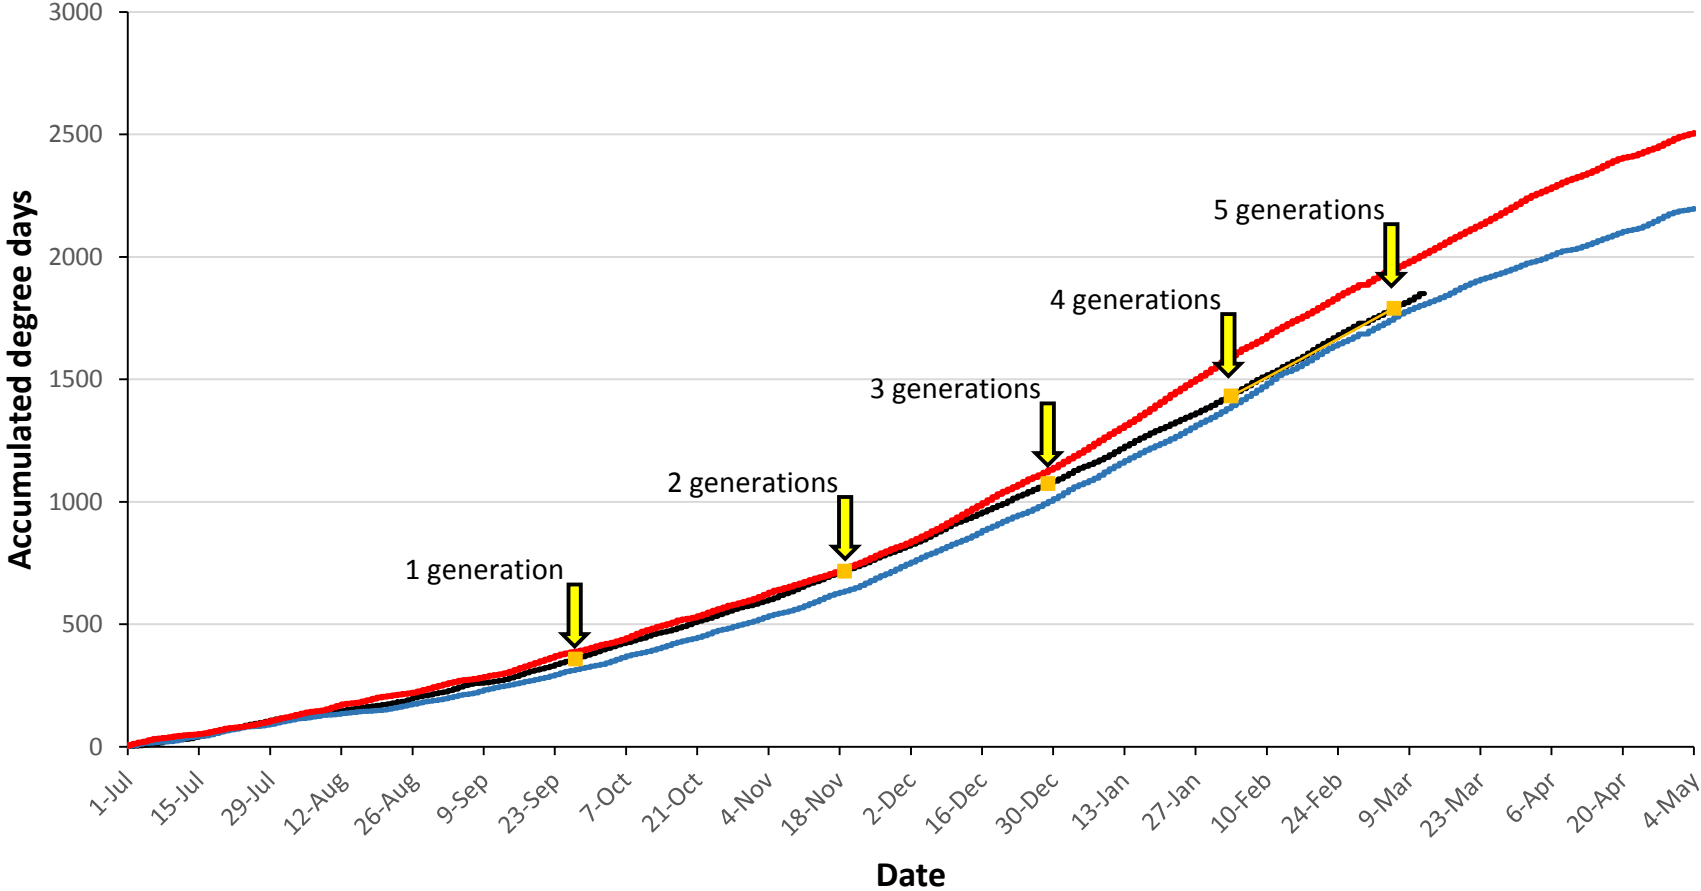

# Pukekohe

— Current year (2016-2017) — Cold year (2008-2009) — Hot year (2007-2008)

# Manawatu

— Current year (2016-2017)    — Cold year (2006-2007)    — Hot year (2013-2014)