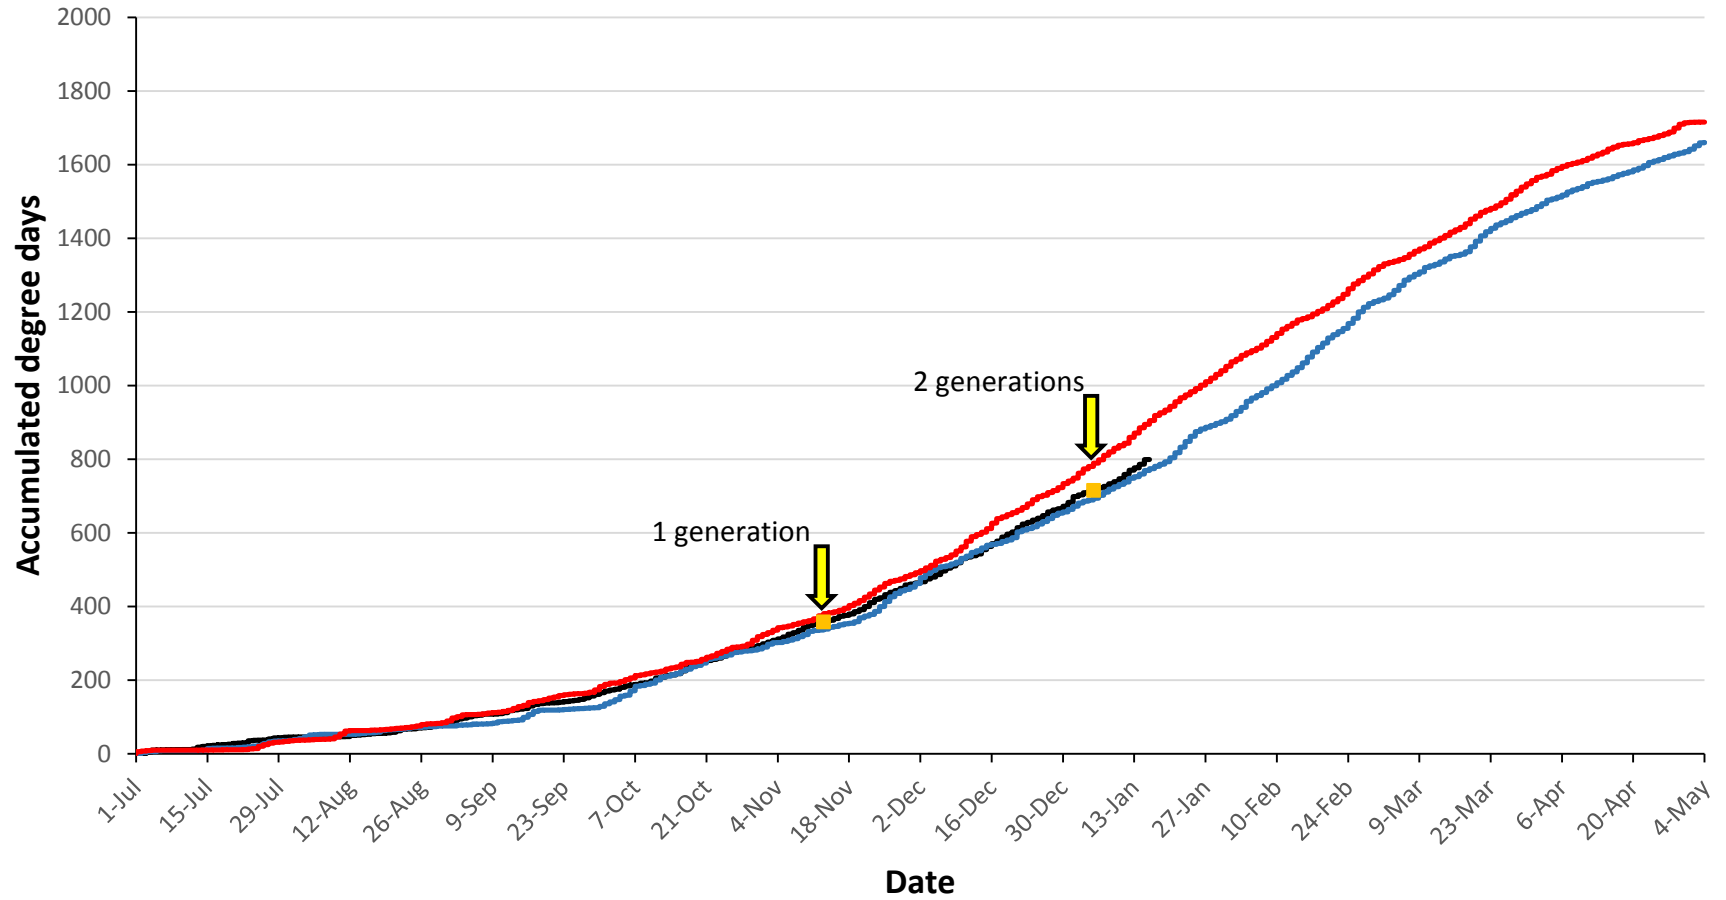

# Matamata

# Manawatu

— Current year (2016-2017)    — Cold year (2006-2007)    — Hot year (2013-2014)

# Mid Canterbury

— Current year (2016-2017)    — Cold year (2015-2016)    — Hot year (2007-2008)