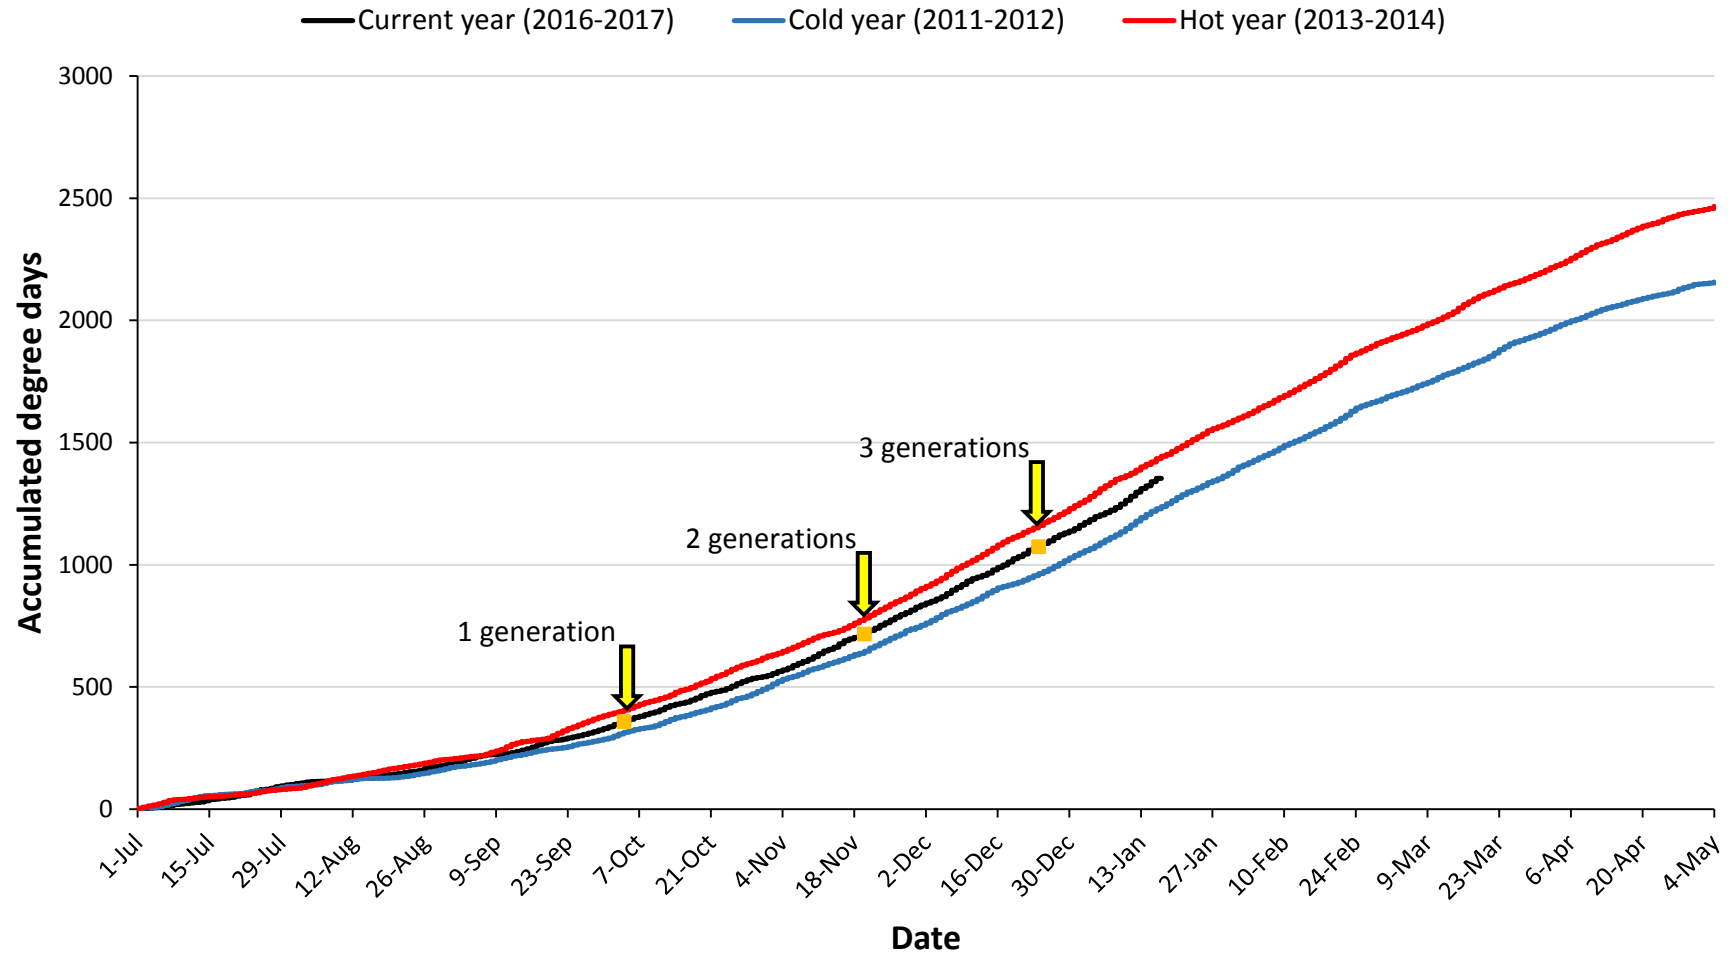

Hawke's Bay