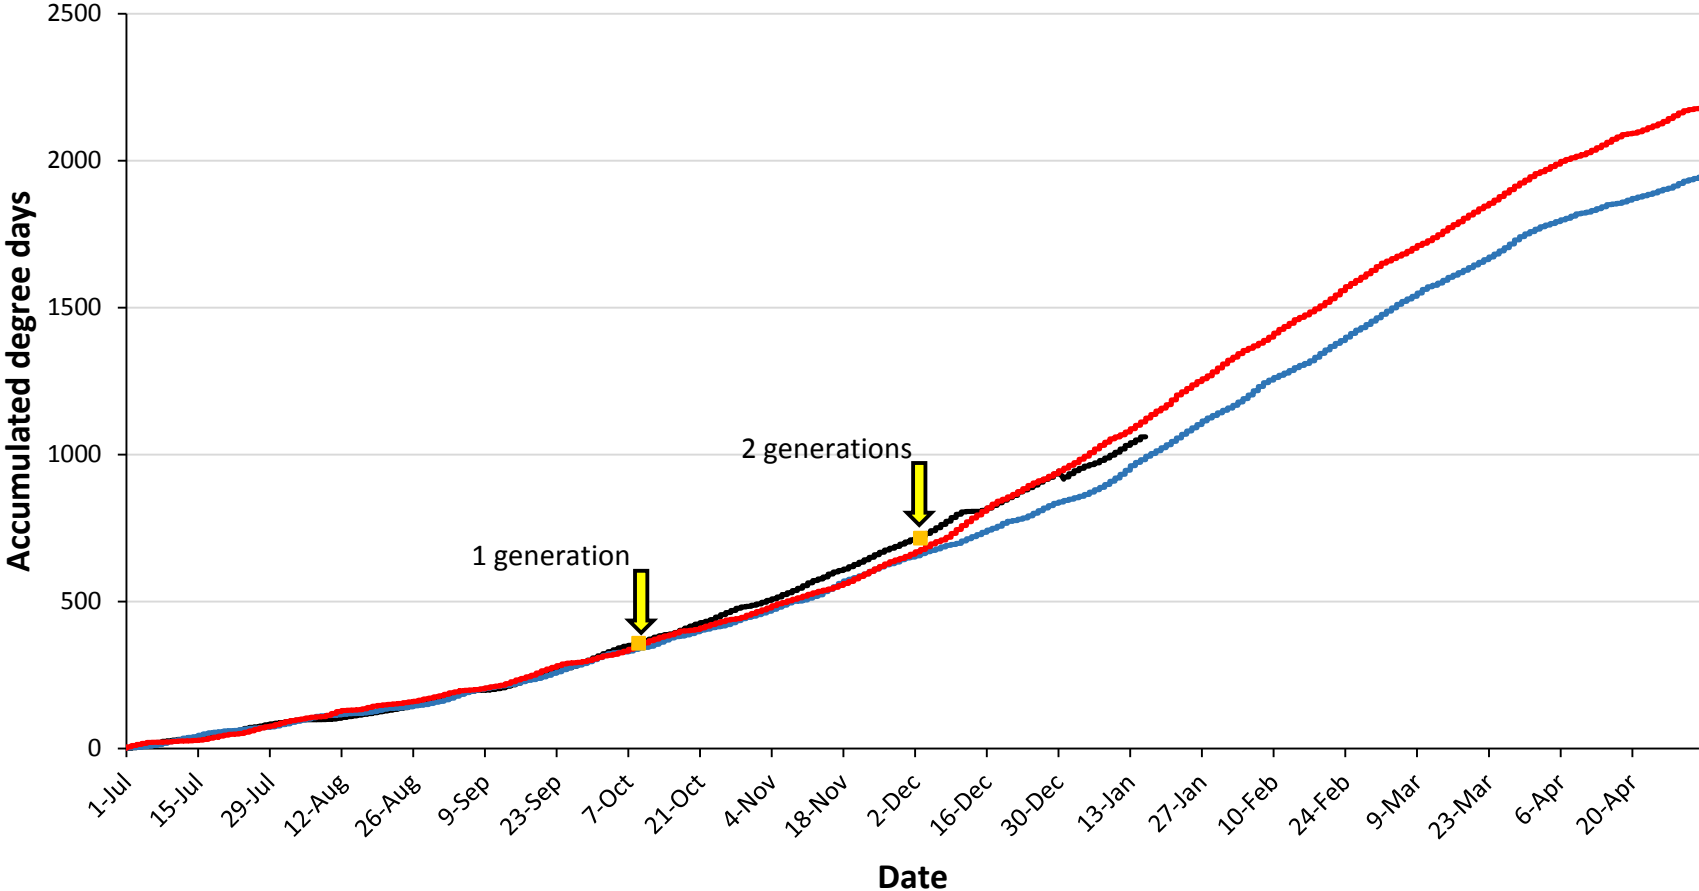

# Hawke's Bay

# Manawatu

— Current year (2016-2017)    — Cold year (2006-2007)    — Hot year (2013-2014)