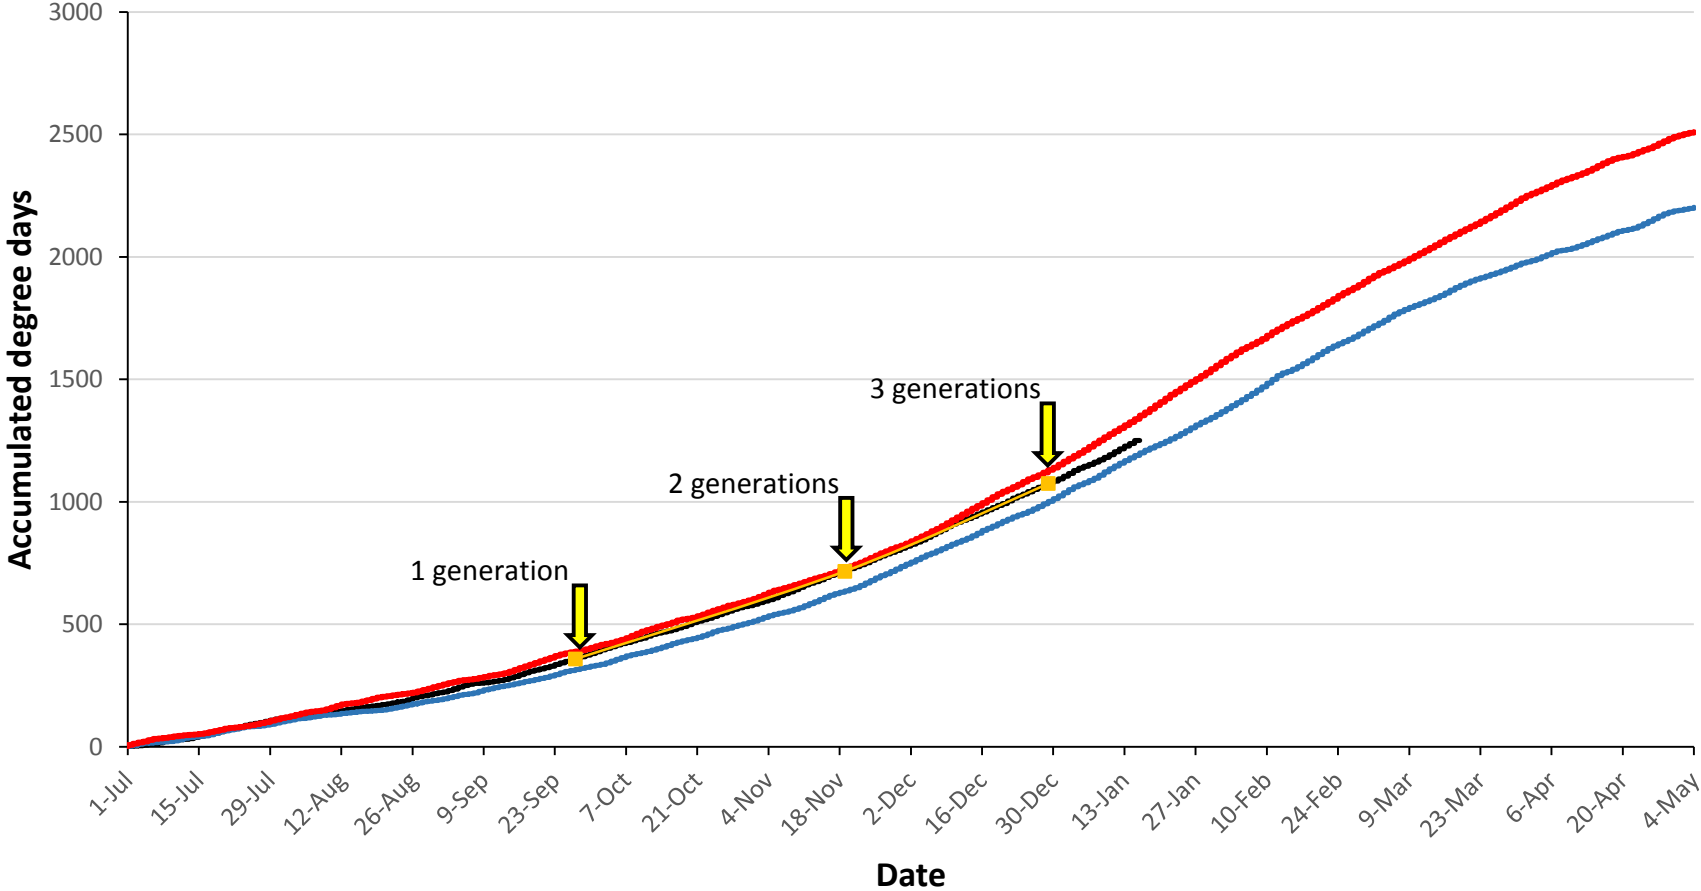

# Pukekohe

— Current year (2016-2017)    — Cold year (2008-2009)    — Hot year (2007-2008)

# Manawatu

— Current year (2016-2017)    — Cold year (2006-2007)    — Hot year (2013-2014)