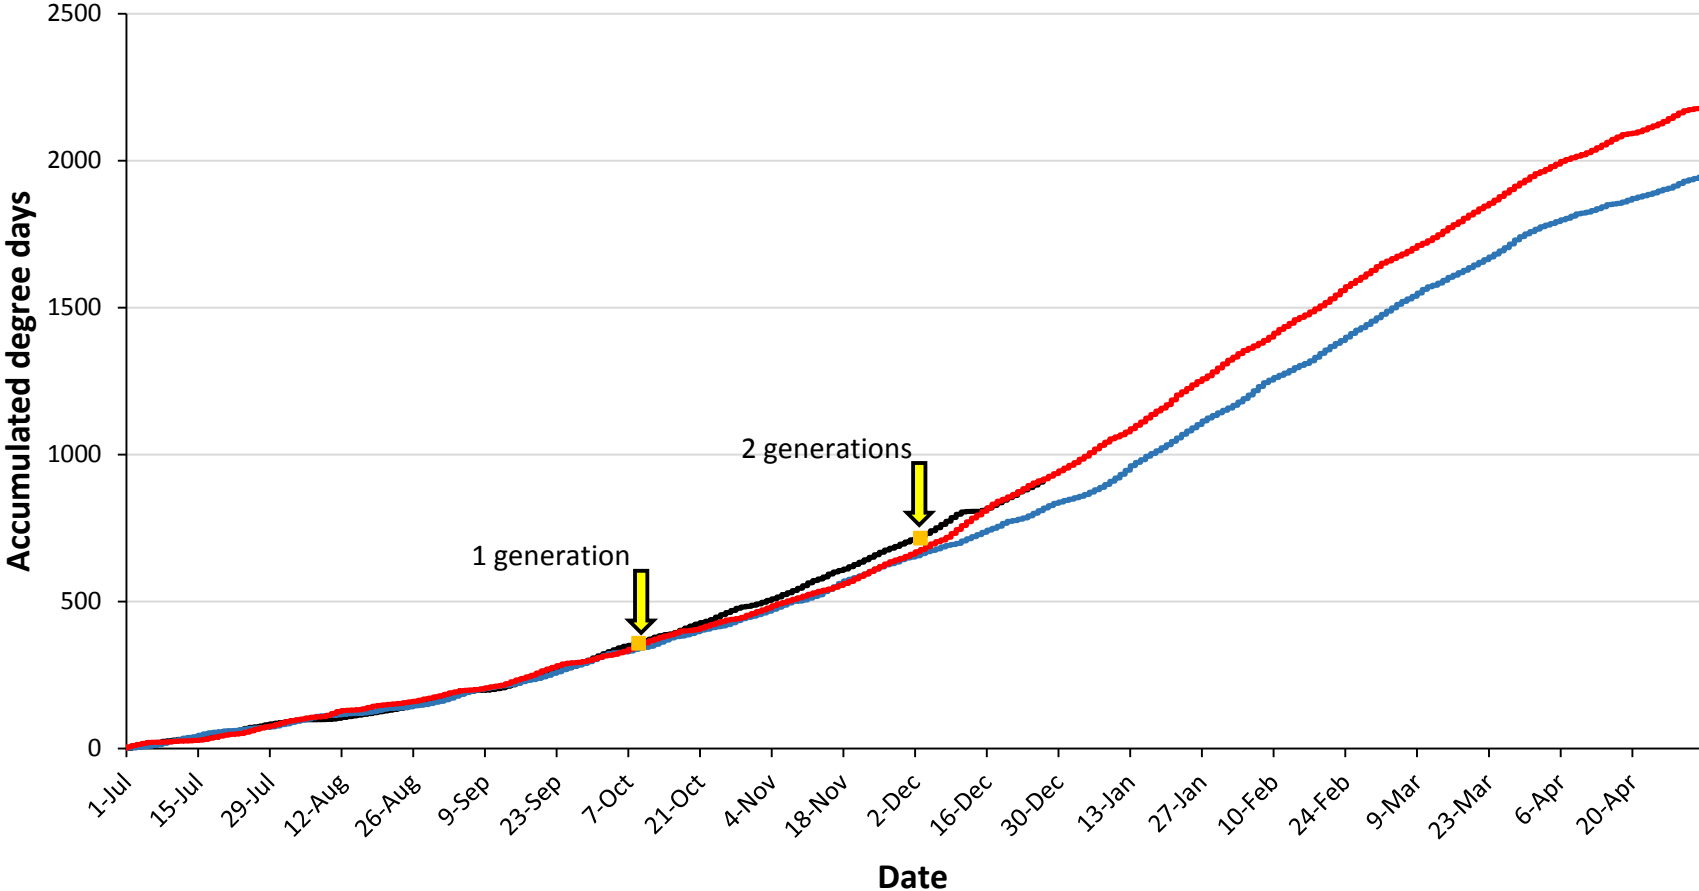

# Hawke's Bay

# Manawatu

— Current year (2016-2017)    — Cold year (2006-2007)    — Hot year (2013-2014)