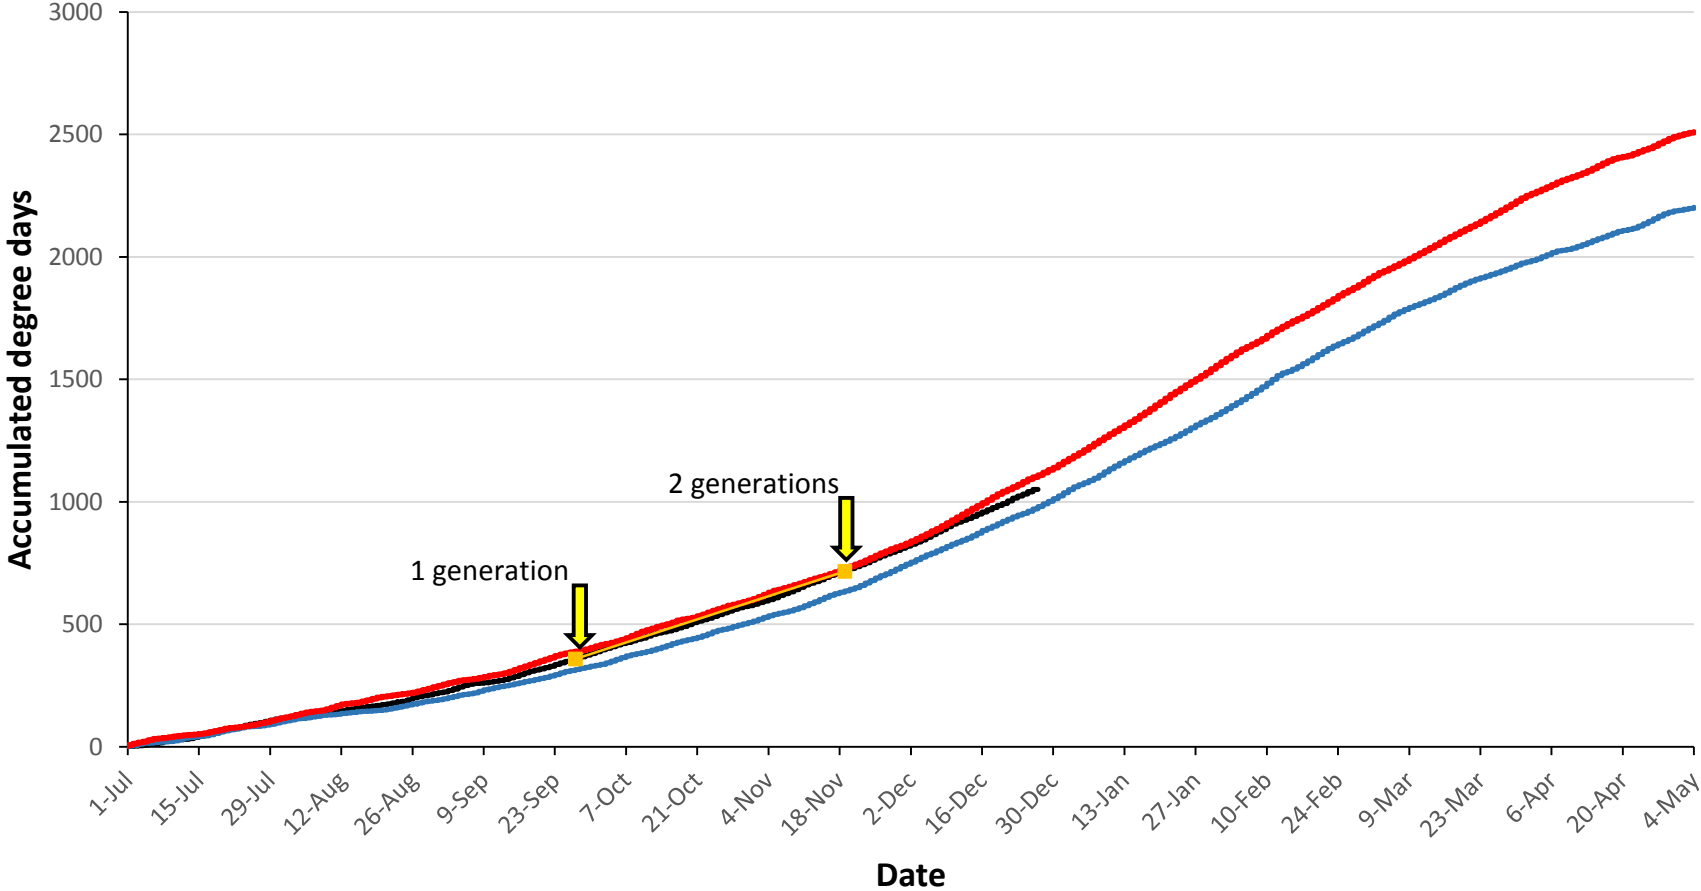

# Pukekohe

— Current year (2016-2017)    — Cold year (2008-2009)    — Hot year (2007-2008)

# Manawatu

— Current year (2016-2017)    — Cold year (2006-2007)    — Hot year (2013-2014)