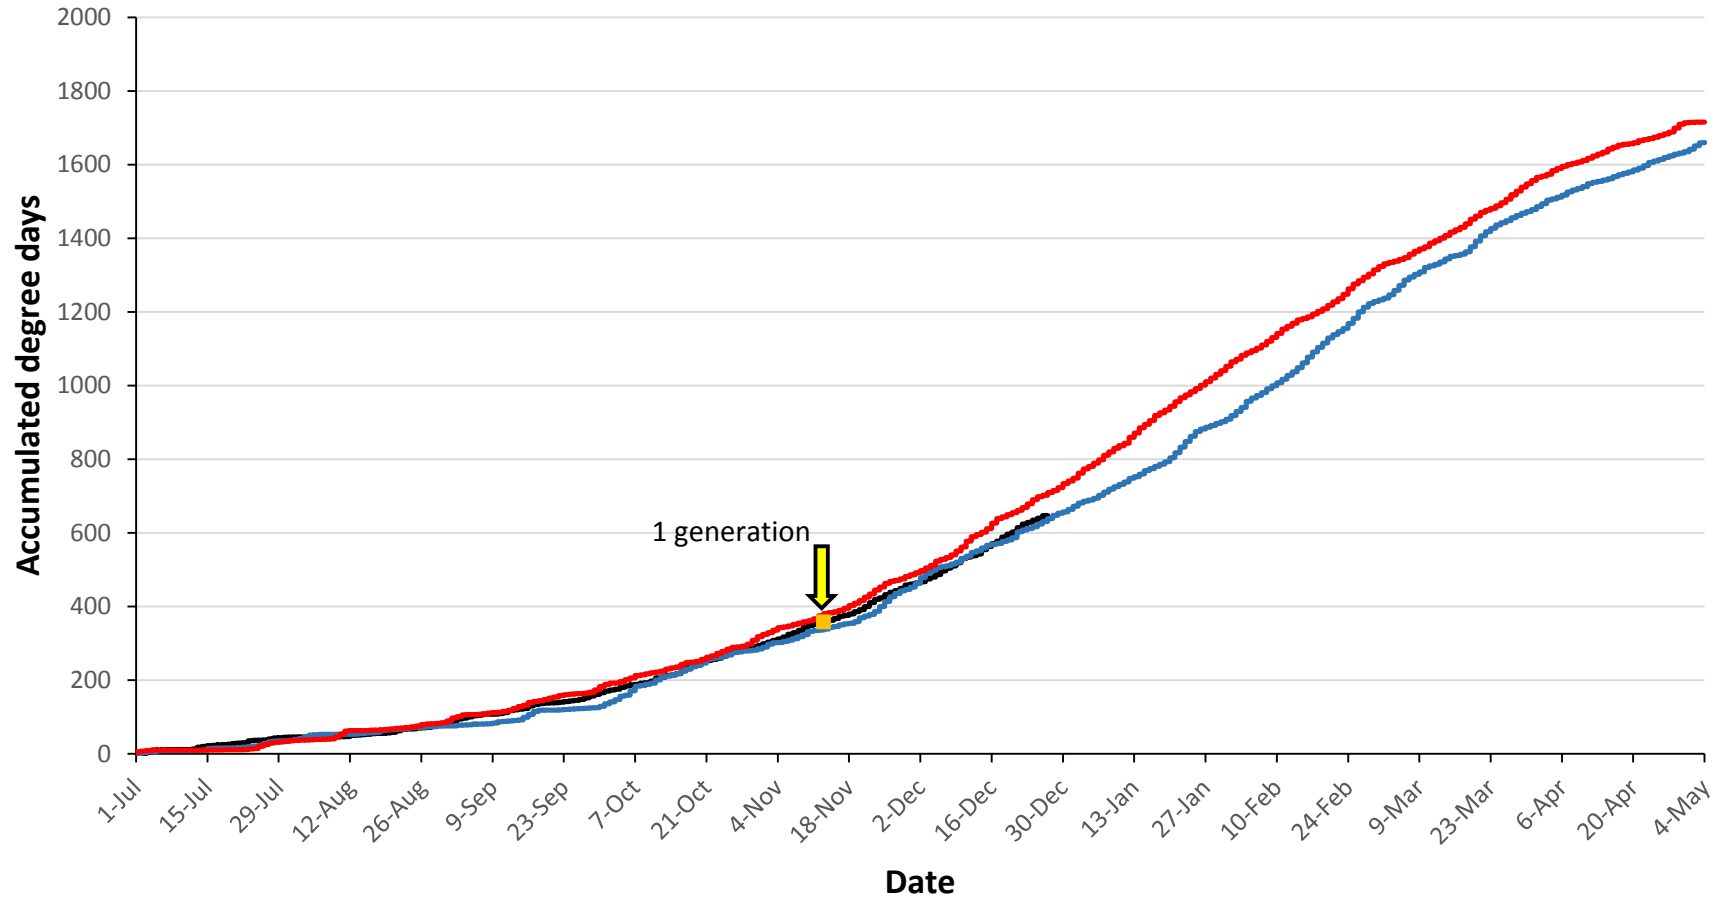

# Matamata

# Manawatu

— Current year (2016-2017)    — Cold year (2006-2007)    — Hot year (2013-2014)

# Mid Canterbury

— Current year (2016-2017)    — Cold year (2015-2016)    — Hot year (2007-2008)