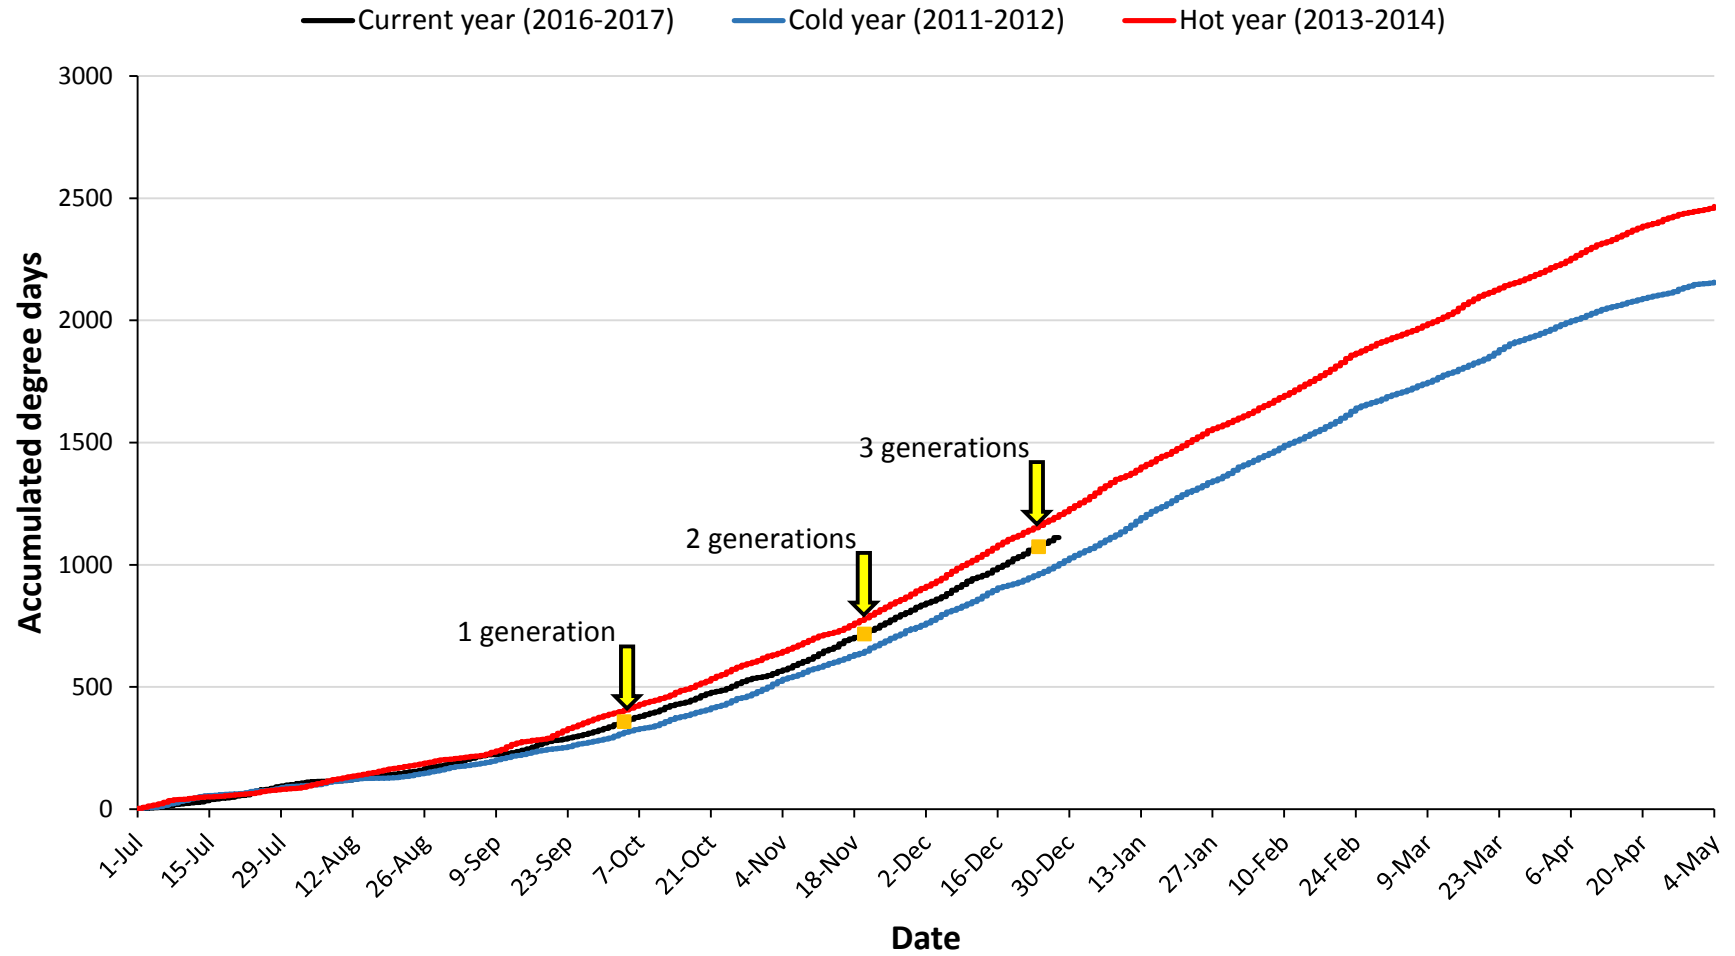

Hawke's Bay