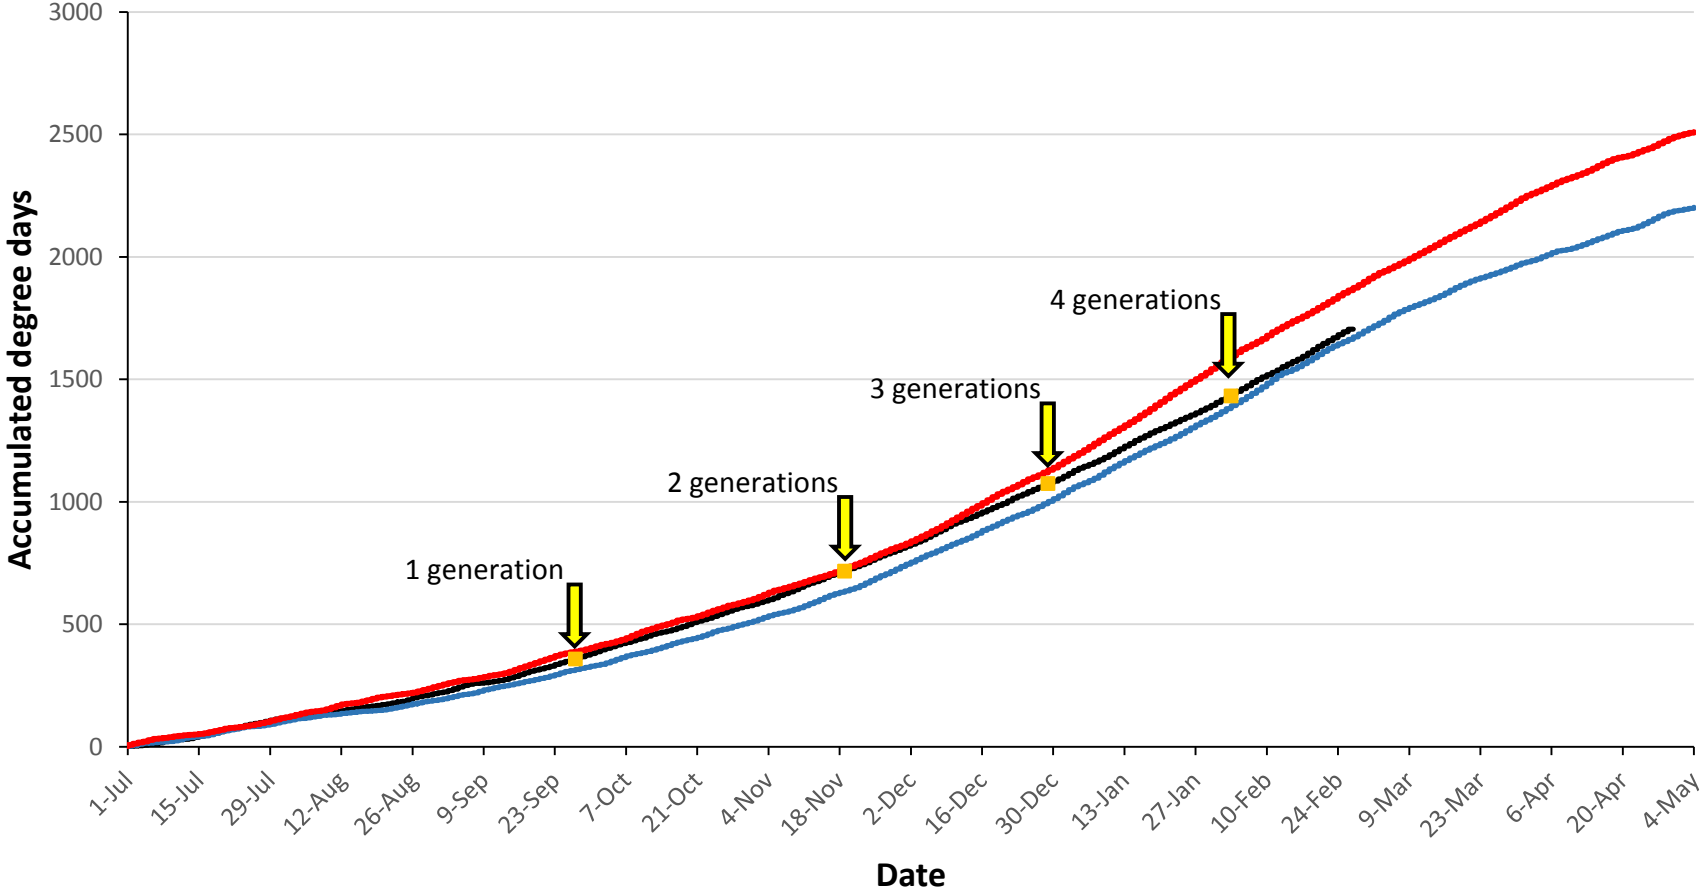

# Pukekohe

— Current year (2016-2017)    — Cold year (2008-2009)    — Hot year (2007-2008)

# Manawatu

— Current year (2016-2017)    — Cold year (2006-2007)    — Hot year (2013-2014)