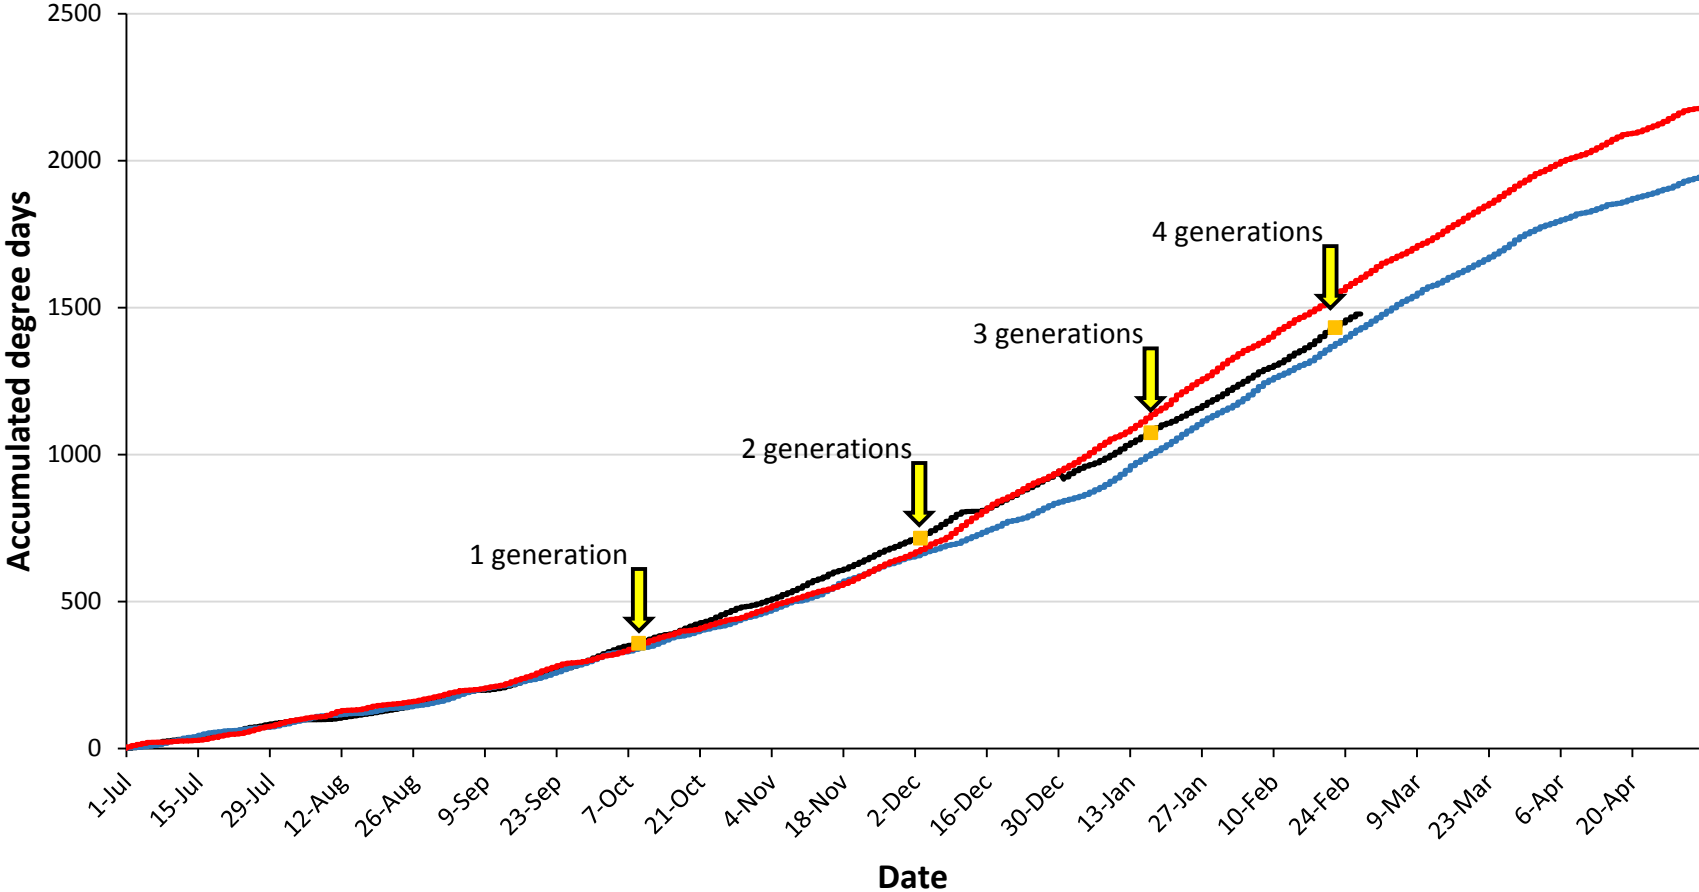

# Pukekohe

— Current year (2016-2017)    — Cold year (2008-2009)    — Hot year (2007-2008)

# Hawke's Bay

# Manawatu

— Current year (2016-2017)    — Cold year (2006-2007)    — Hot year (2013-2014)