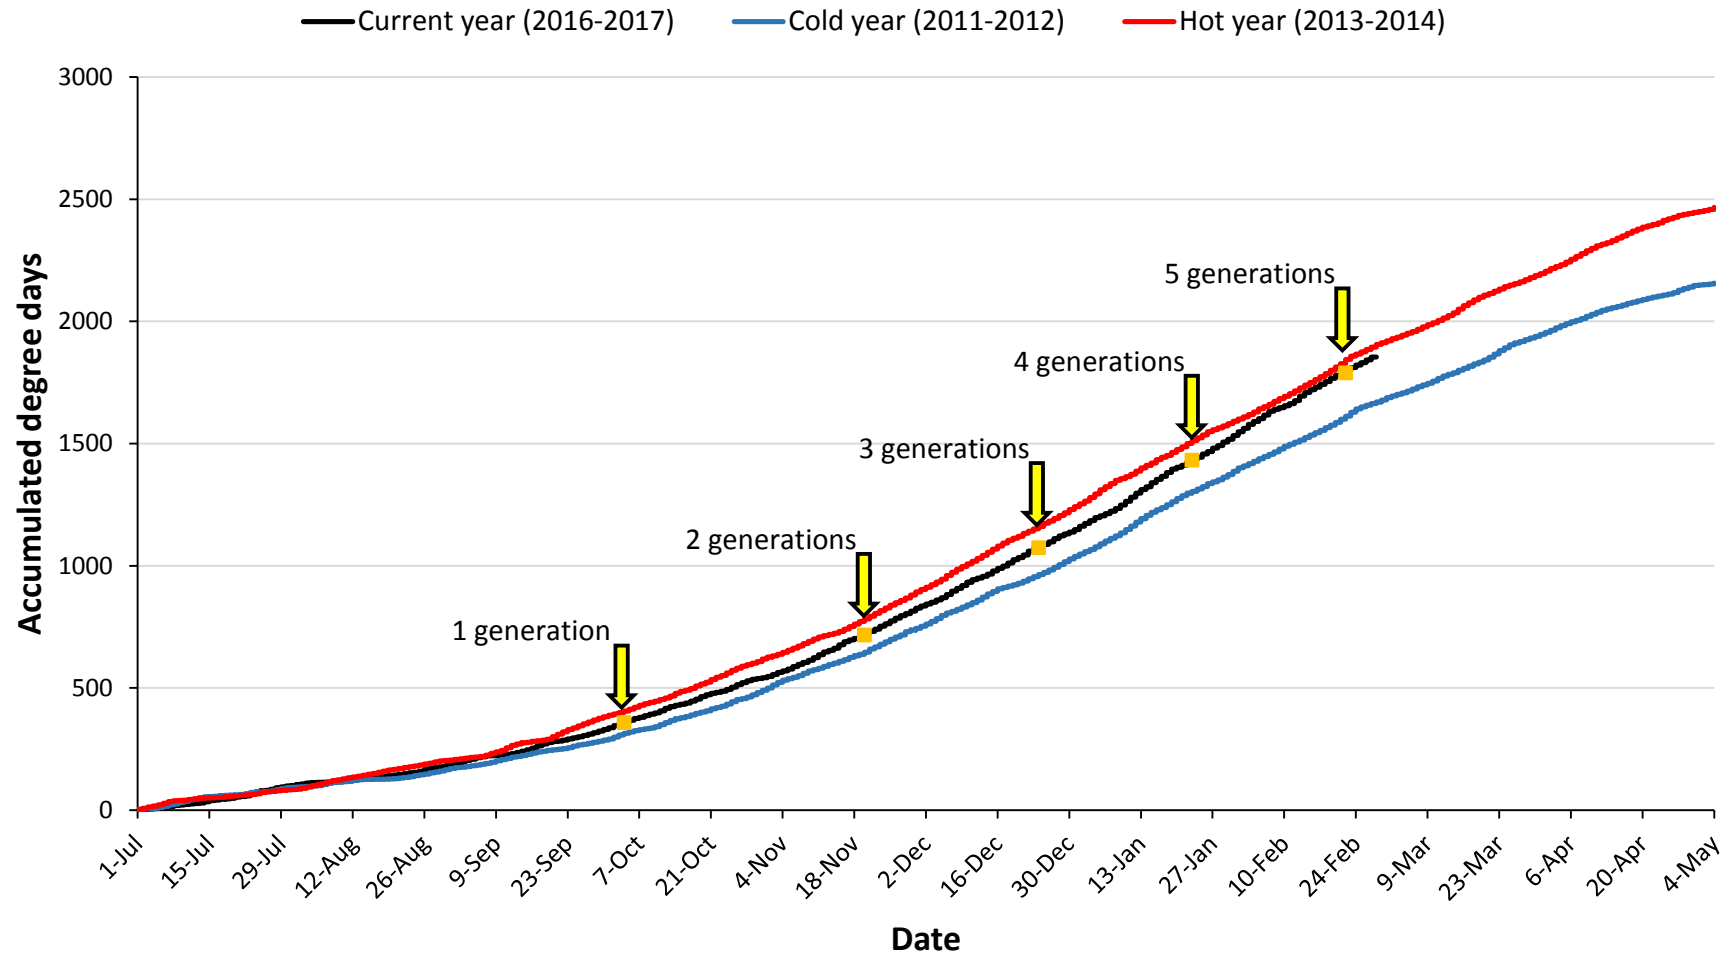

Hawke's Bay