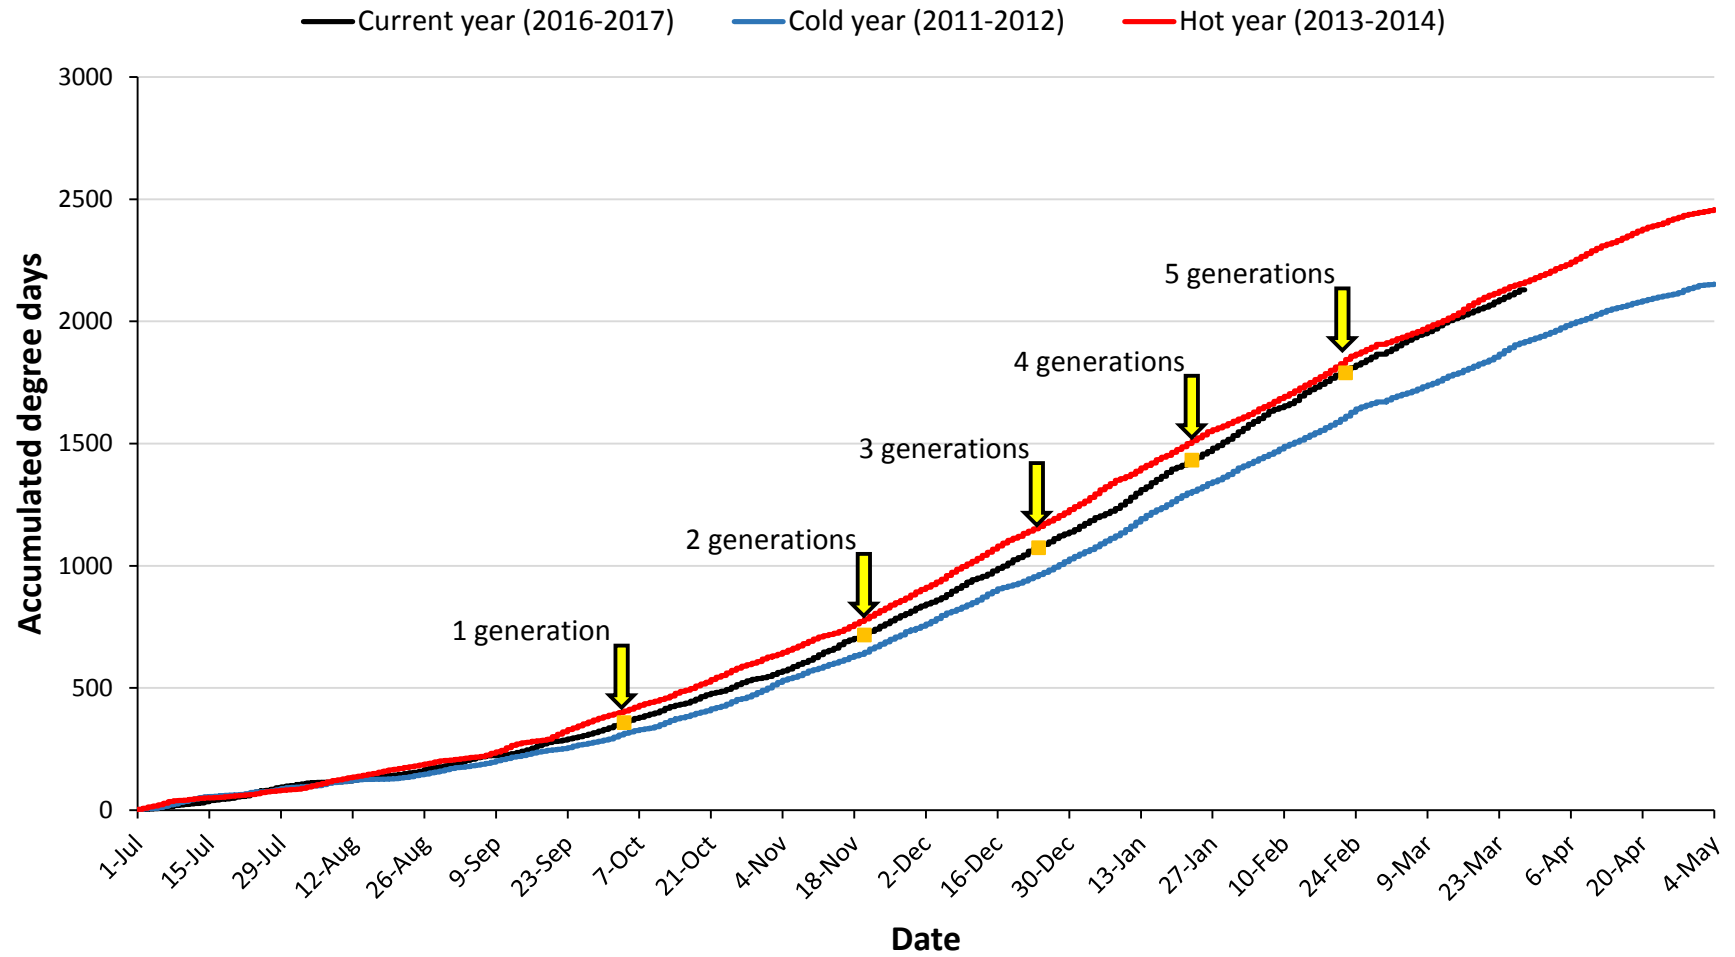

Hawke's Bay