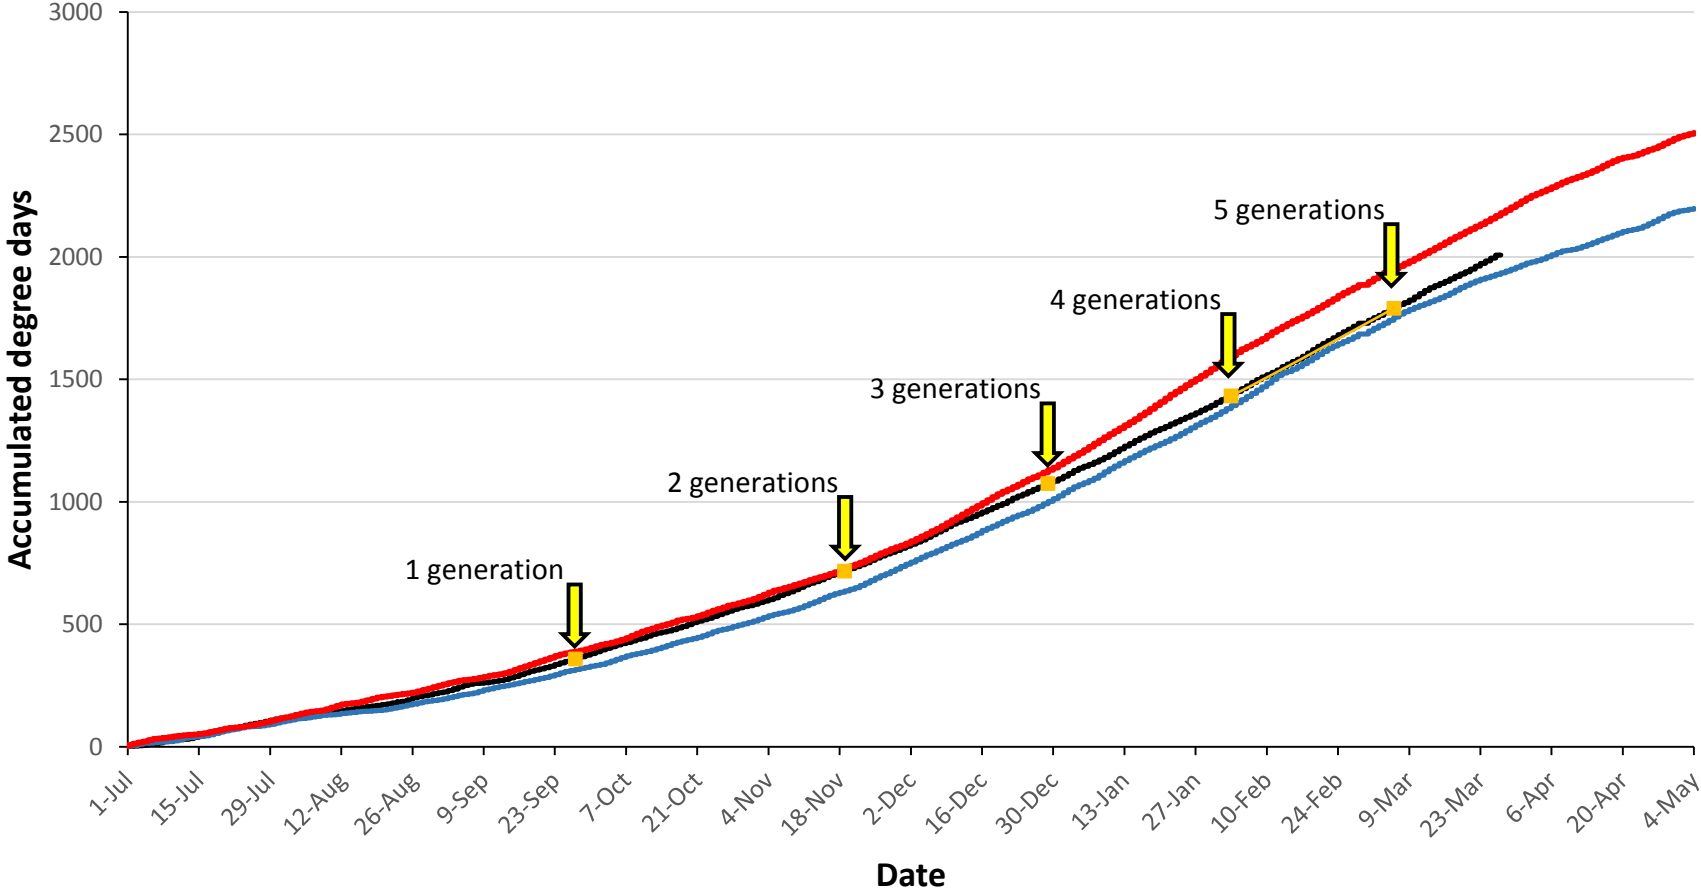

# Pukekohe

— Current year (2016-2017)    — Cold year (2008-2009)    — Hot year (2007-2008)

# Manawatu

— Current year (2016-2017)    — Cold year (2006-2007)    — Hot year (2013-2014)