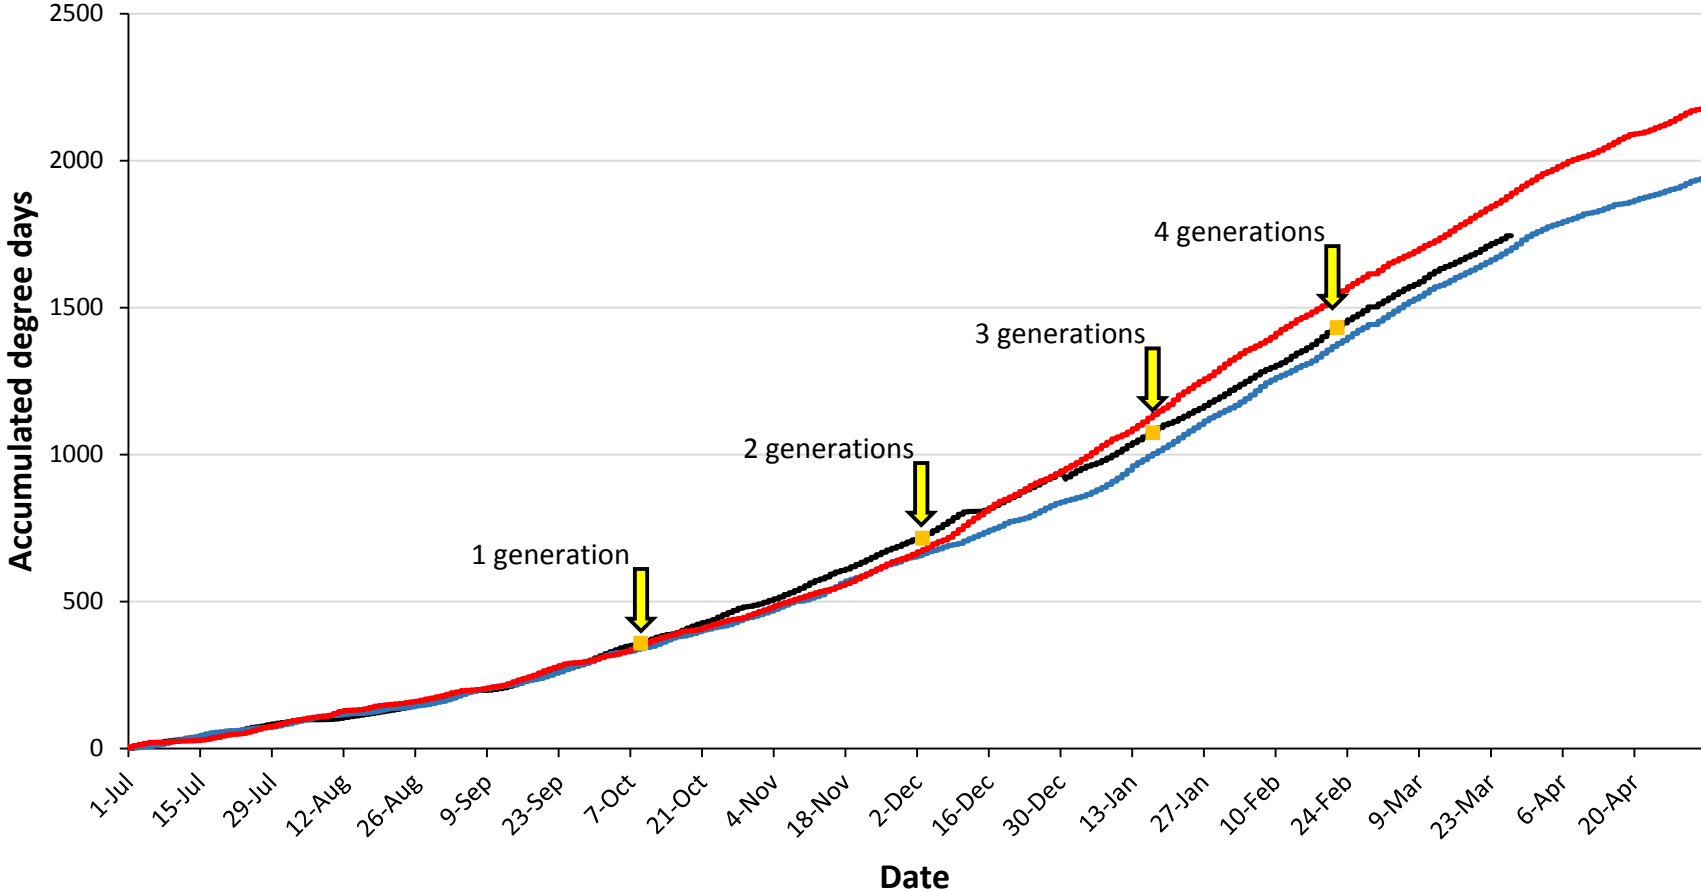

# Pukekohe

— Current year (2016-2017)    — Cold year (2008-2009)    — Hot year (2007-2008)

# Hawke's Bay

# Manawatu

— Current year (2016-2017)    — Cold year (2006-2007)    — Hot year (2013-2014)