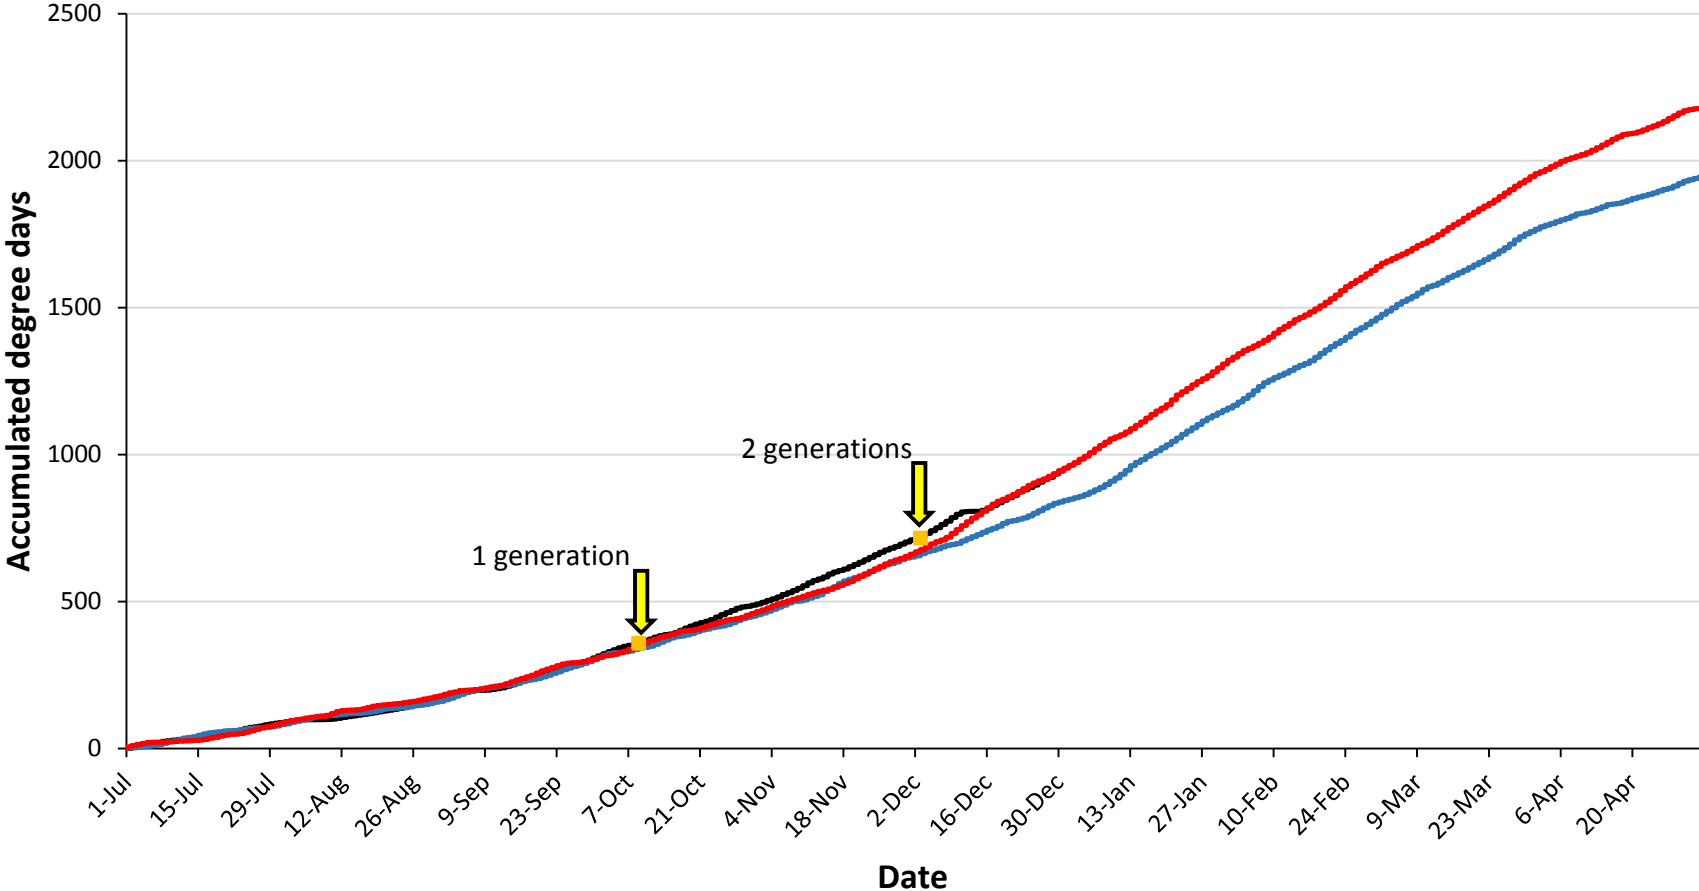

# Hawke's Bay

# Matamata

— Current year (2016-2017)    — Cold year (2011-2012)    — Hot year (2010-2011)

# Manawatu

— Current year (2016-2017)    — Cold year (2006-2007)    — Hot year (2013-2014)