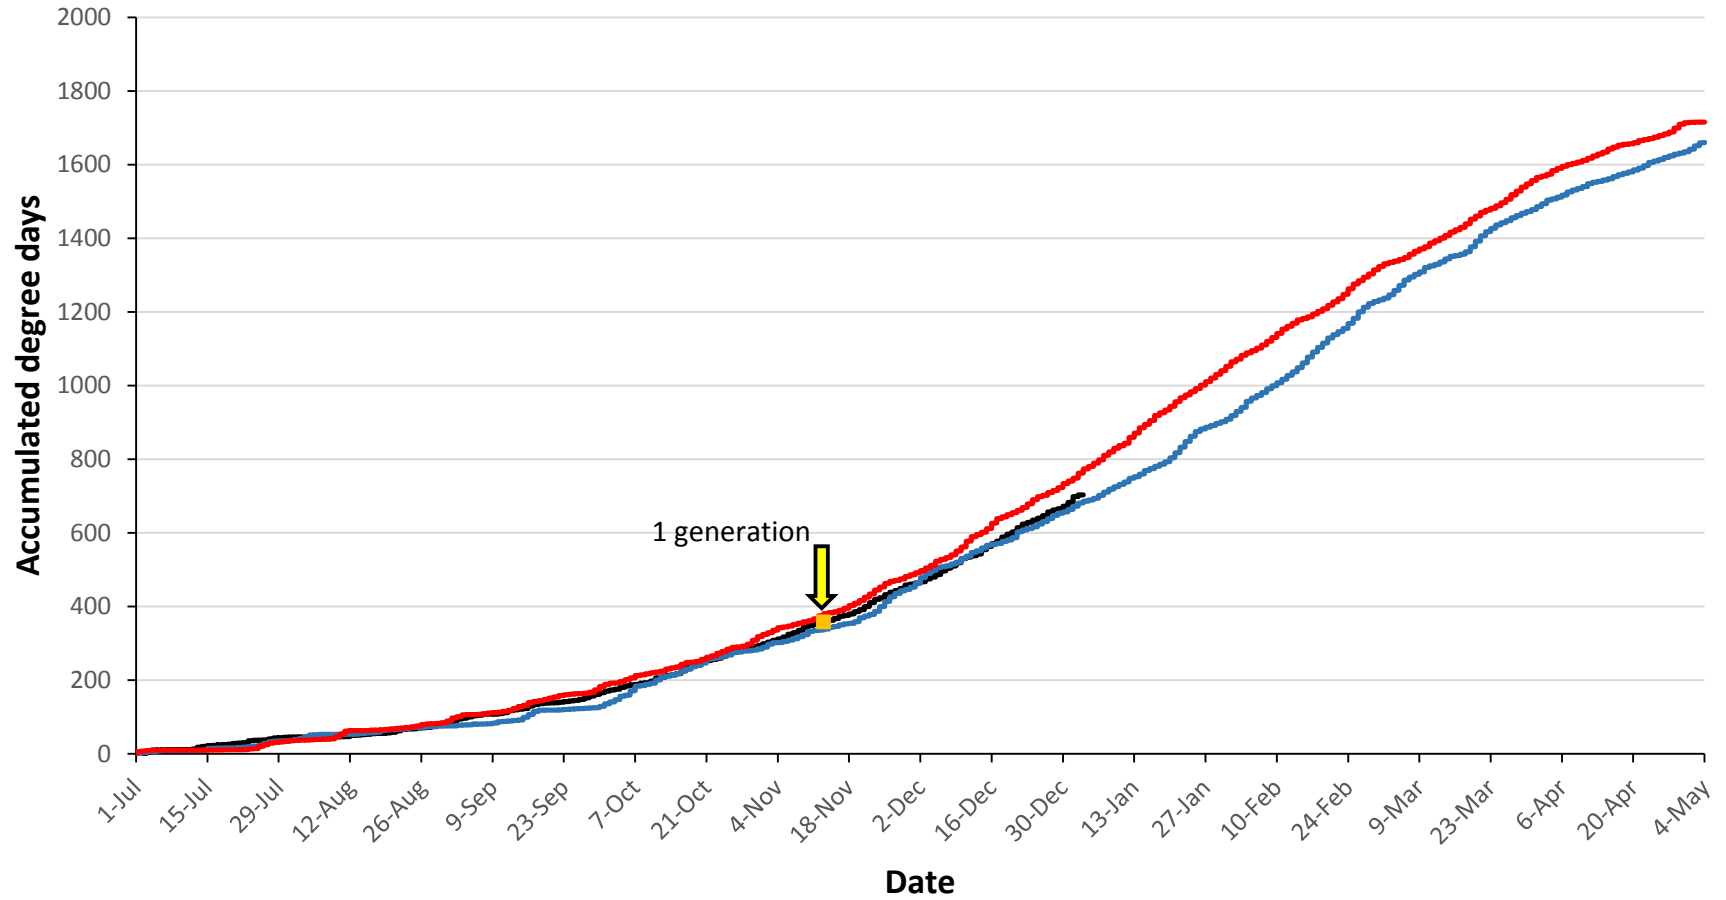

# Matamata

— Current year (2016-2017)    — Cold year (2011-2012)    — Hot year (2010-2011)

# Manawatu

— Current year (2016-2017)    — Cold year (2006-2007)    — Hot year (2013-2014)

# Mid Canterbury

— Current year (2016-2017)    — Cold year (2015-2016)    — Hot year (2007-2008)