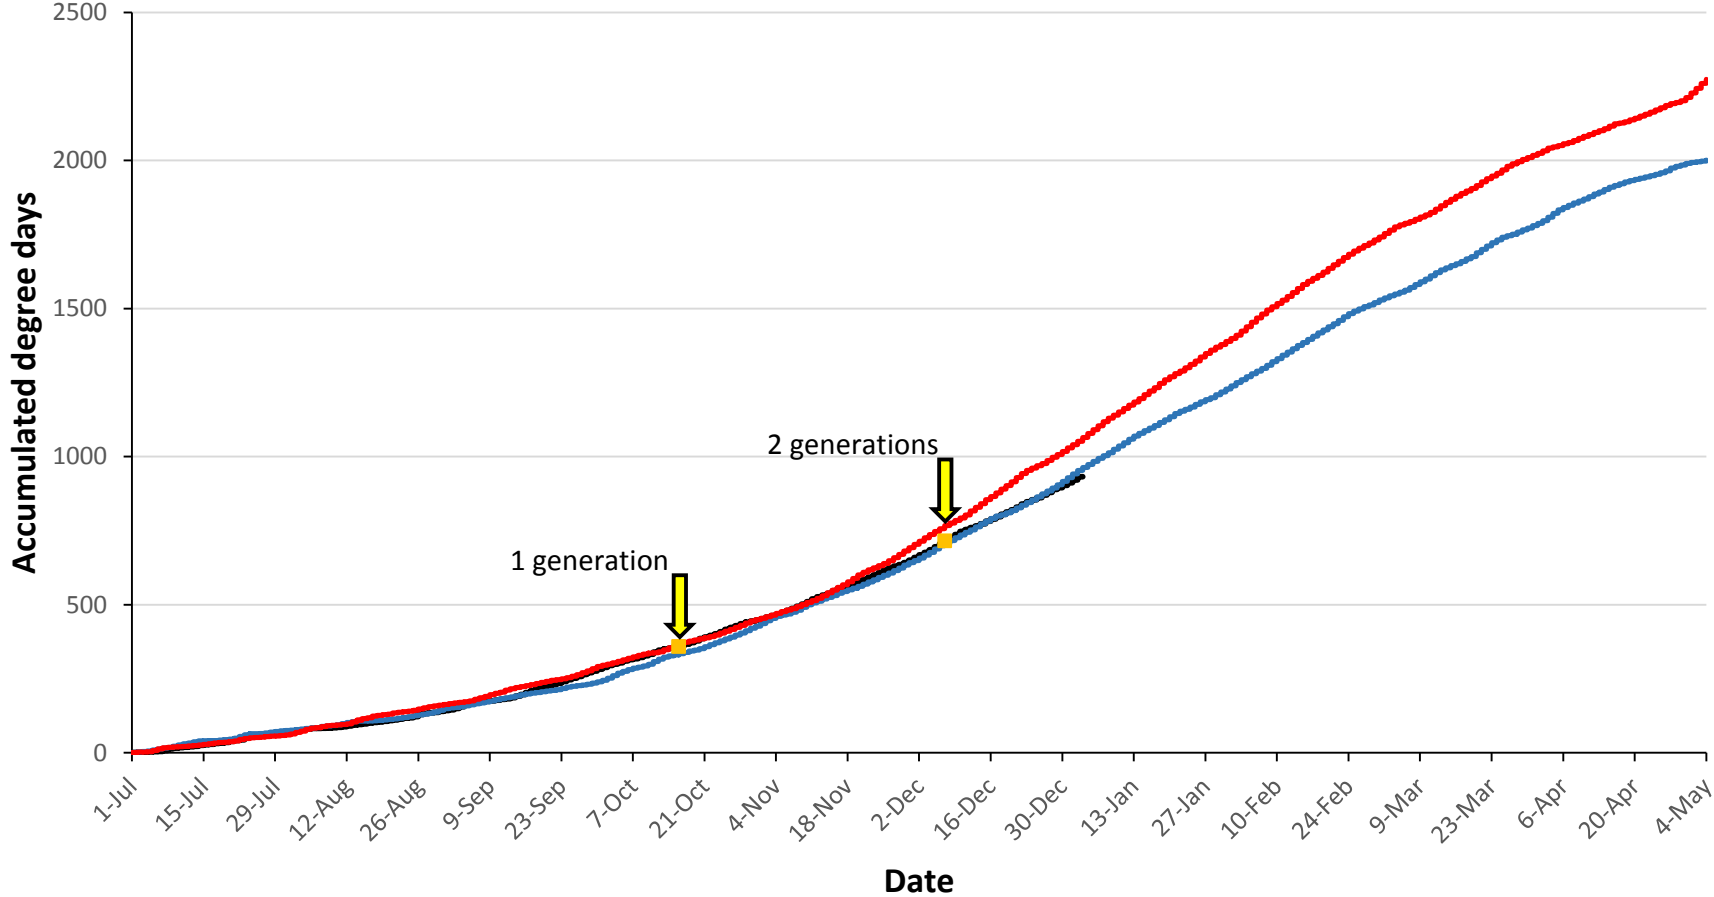

# Pukekohe

— Current year (2016-2017)    — Cold year (2008-2009)    — Hot year (2007-2008)

# Hawke's Bay

# Matamata

— Current year (2016-2017)    — Cold year (2011-2012)    — Hot year (2010-2011)

# Manawatu

— Current year (2016-2017)    — Cold year (2006-2007)    — Hot year (2013-2014)