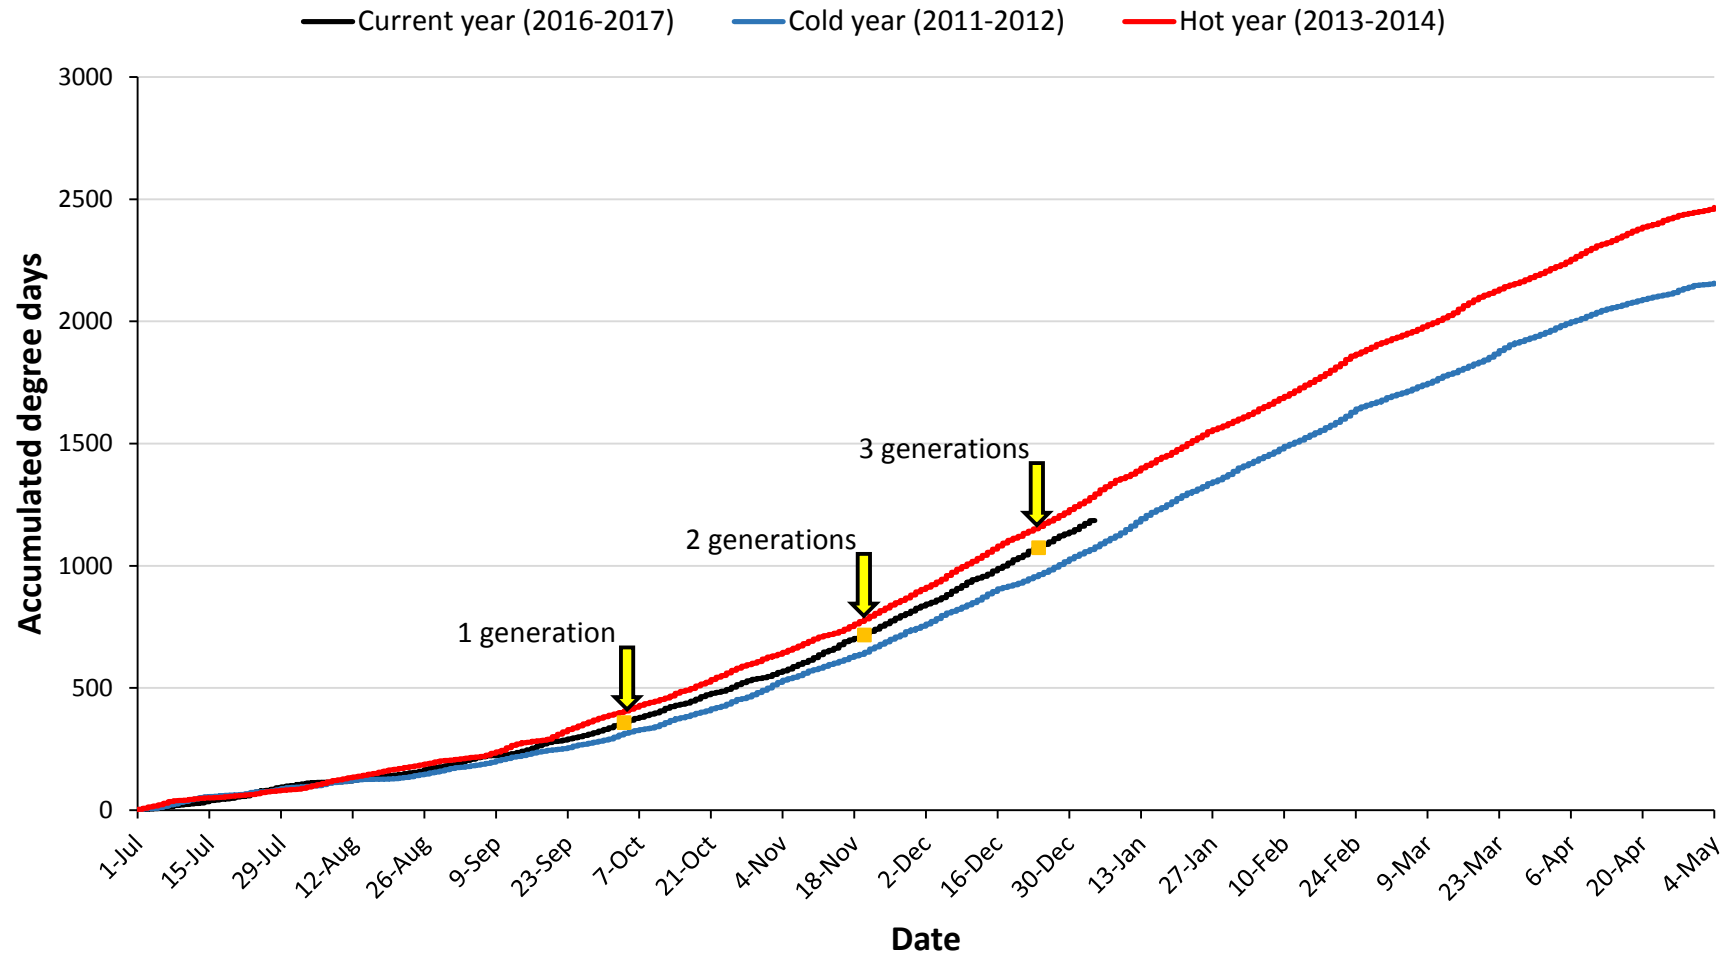

# Pukekohe

— Current year (2016-2017)    — Cold year (2008-2009)    — Hot year (2007-2008)

# Matamata

— Current year (2016-2017)    — Cold year (2011-2012)    — Hot year (2010-2011)