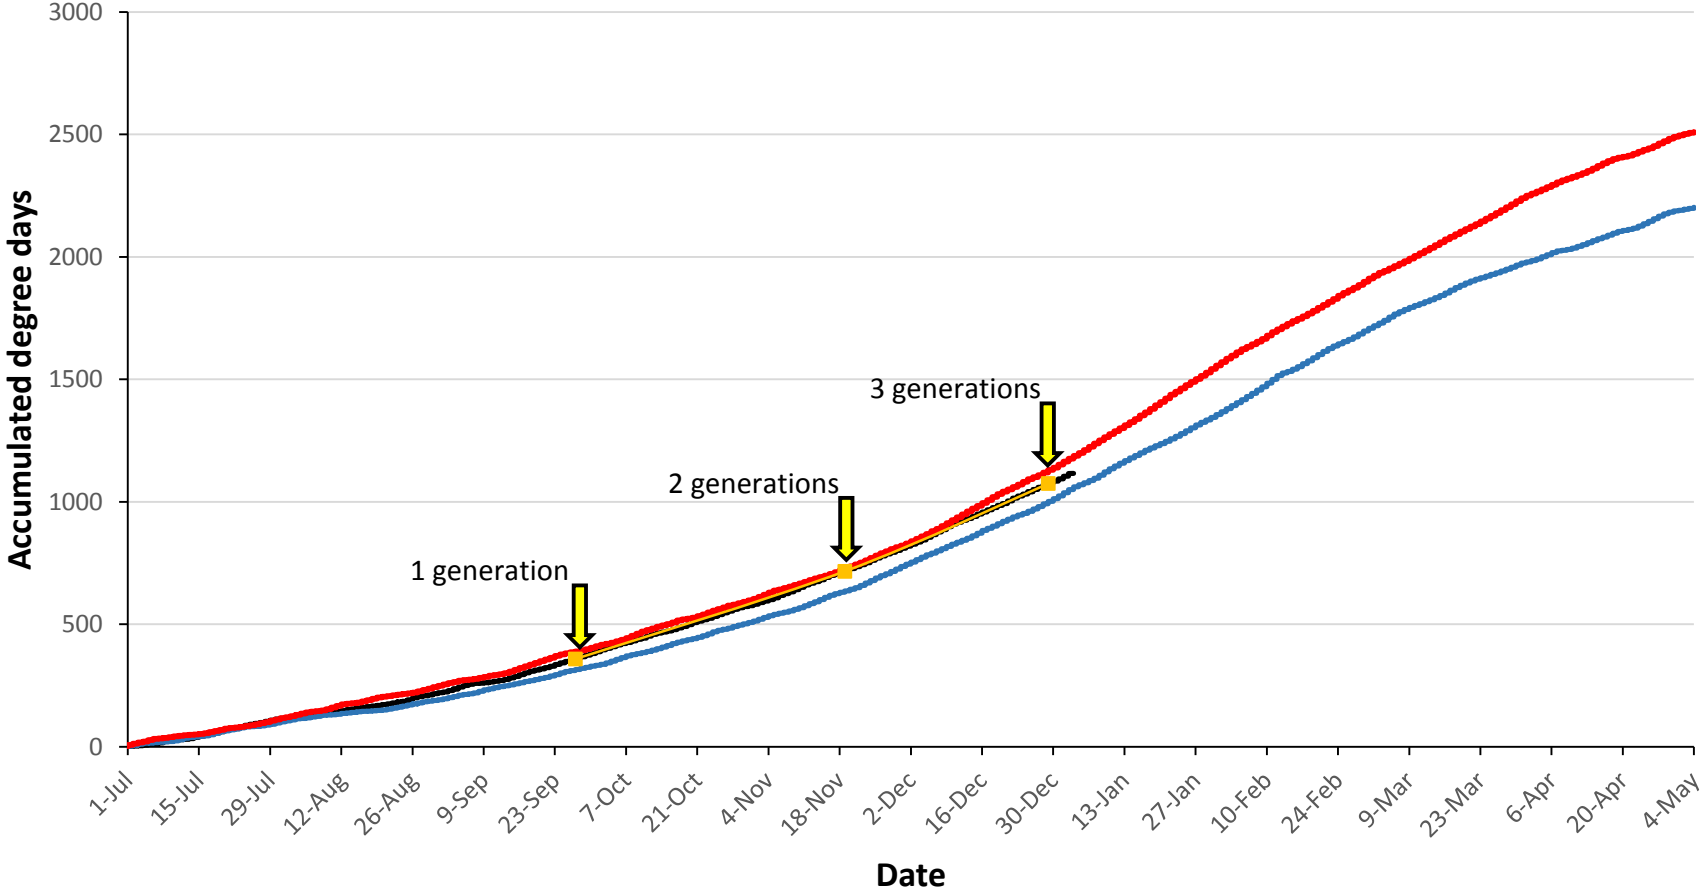

# Pukekohe

— Current year (2016-2017)    — Cold year (2008-2009)    — Hot year (2007-2008)

# Matamata

— Current year (2016-2017)    — Cold year (2011-2012)    — Hot year (2010-2011)

# Manawatu

— Current year (2016-2017)    — Cold year (2006-2007)    — Hot year (2013-2014)