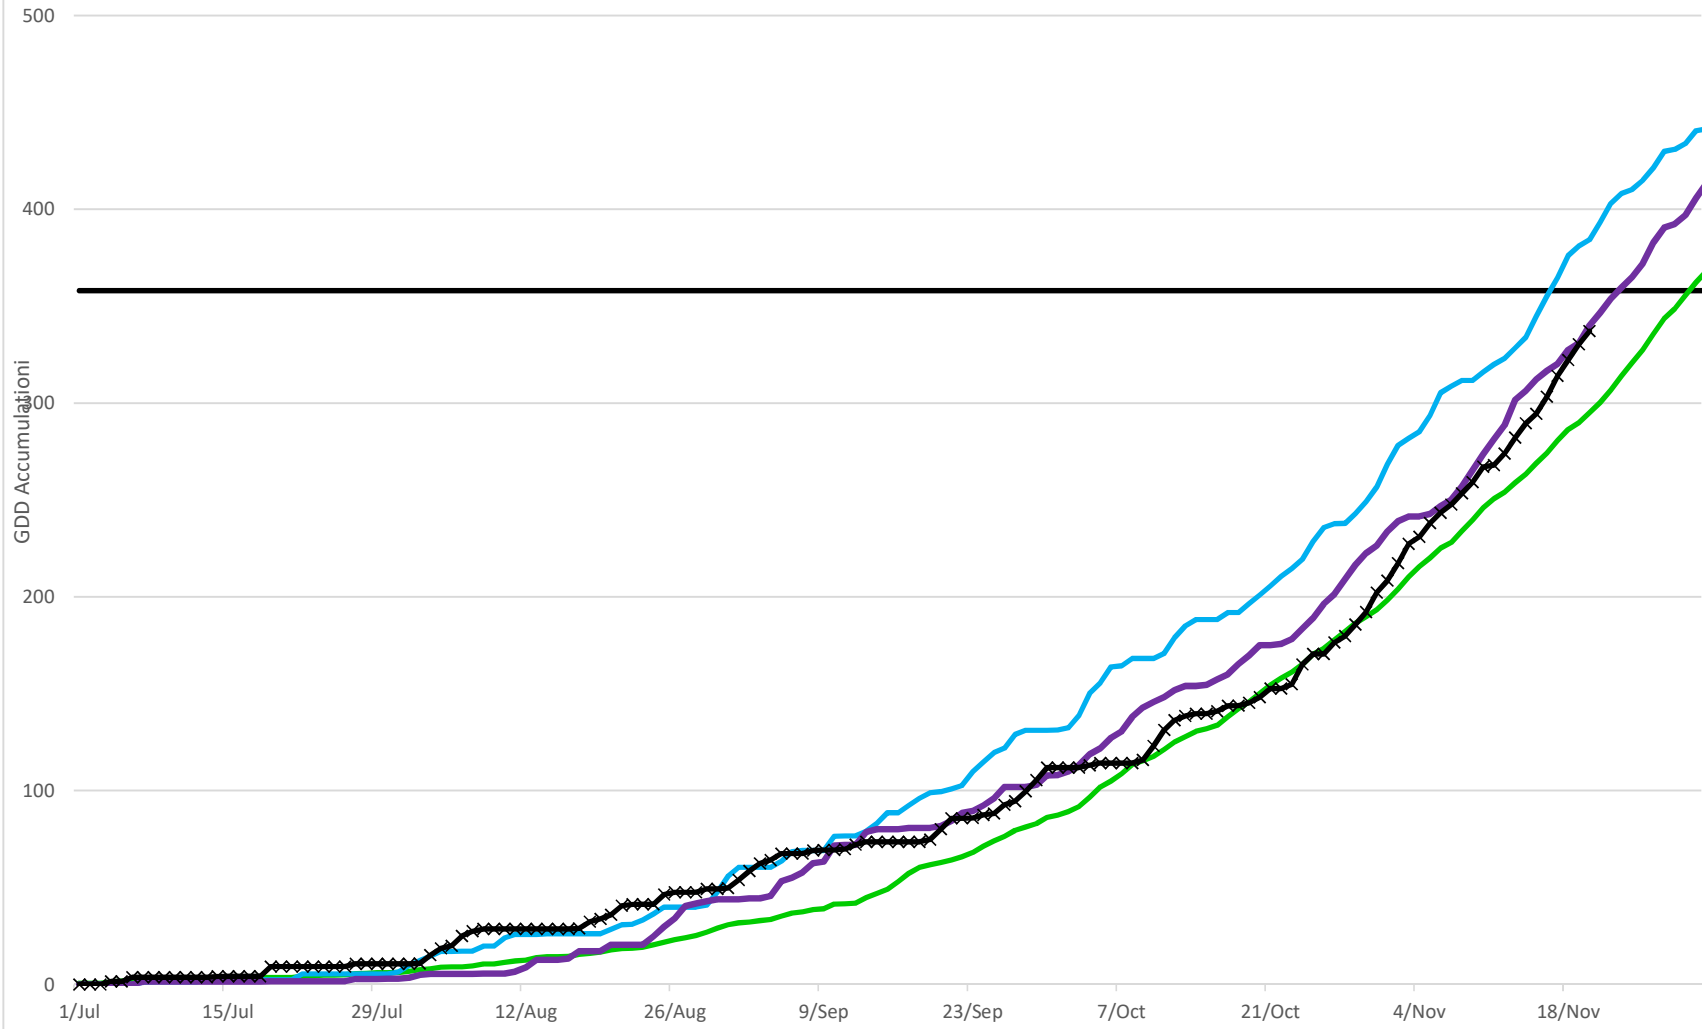

7.2 Base Timaru GDD Accumulation with Generations marked

1 Gen    2 Gen    3 Gen    4 Gen    LTA    T 20-21    T 21-22    T 22-23