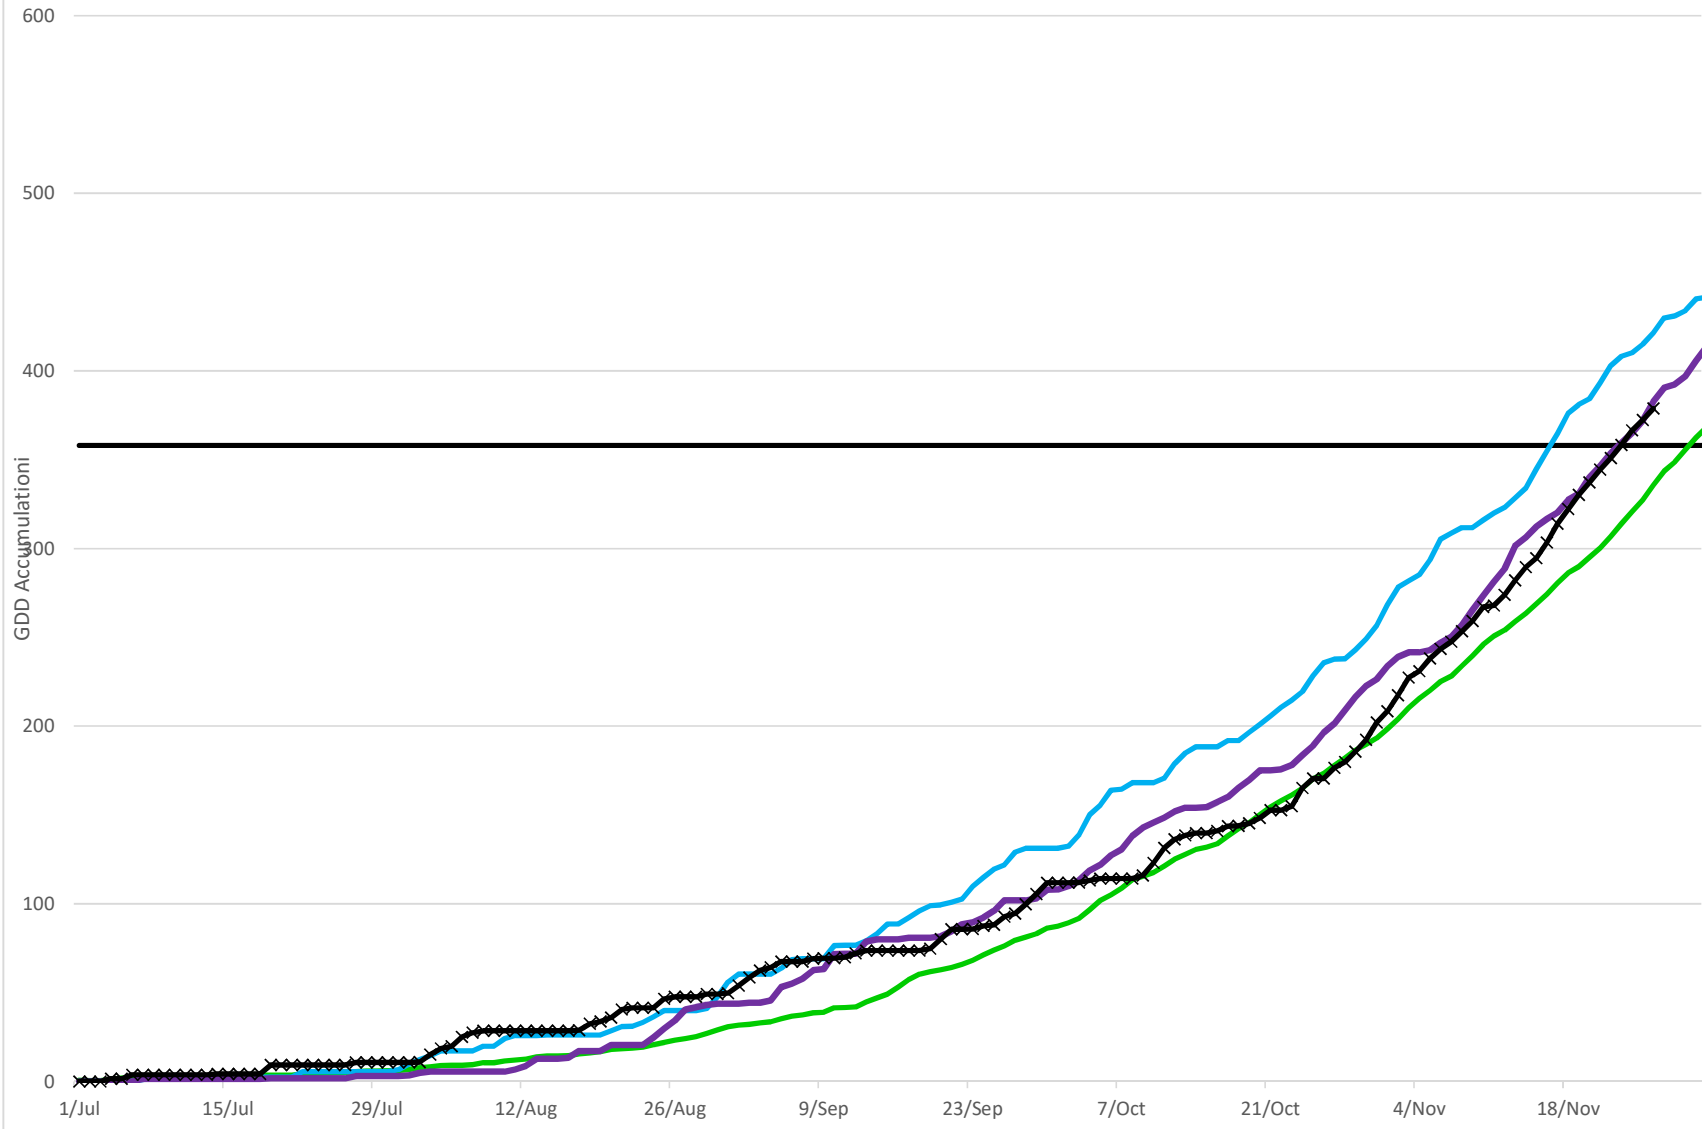

7.2 Base Timaru GDD Accumulation with Generations marked

1 Gen    2 Gen    3 Gen    4 Gen    LTA    T 20-21    T 21-22    T 22-23