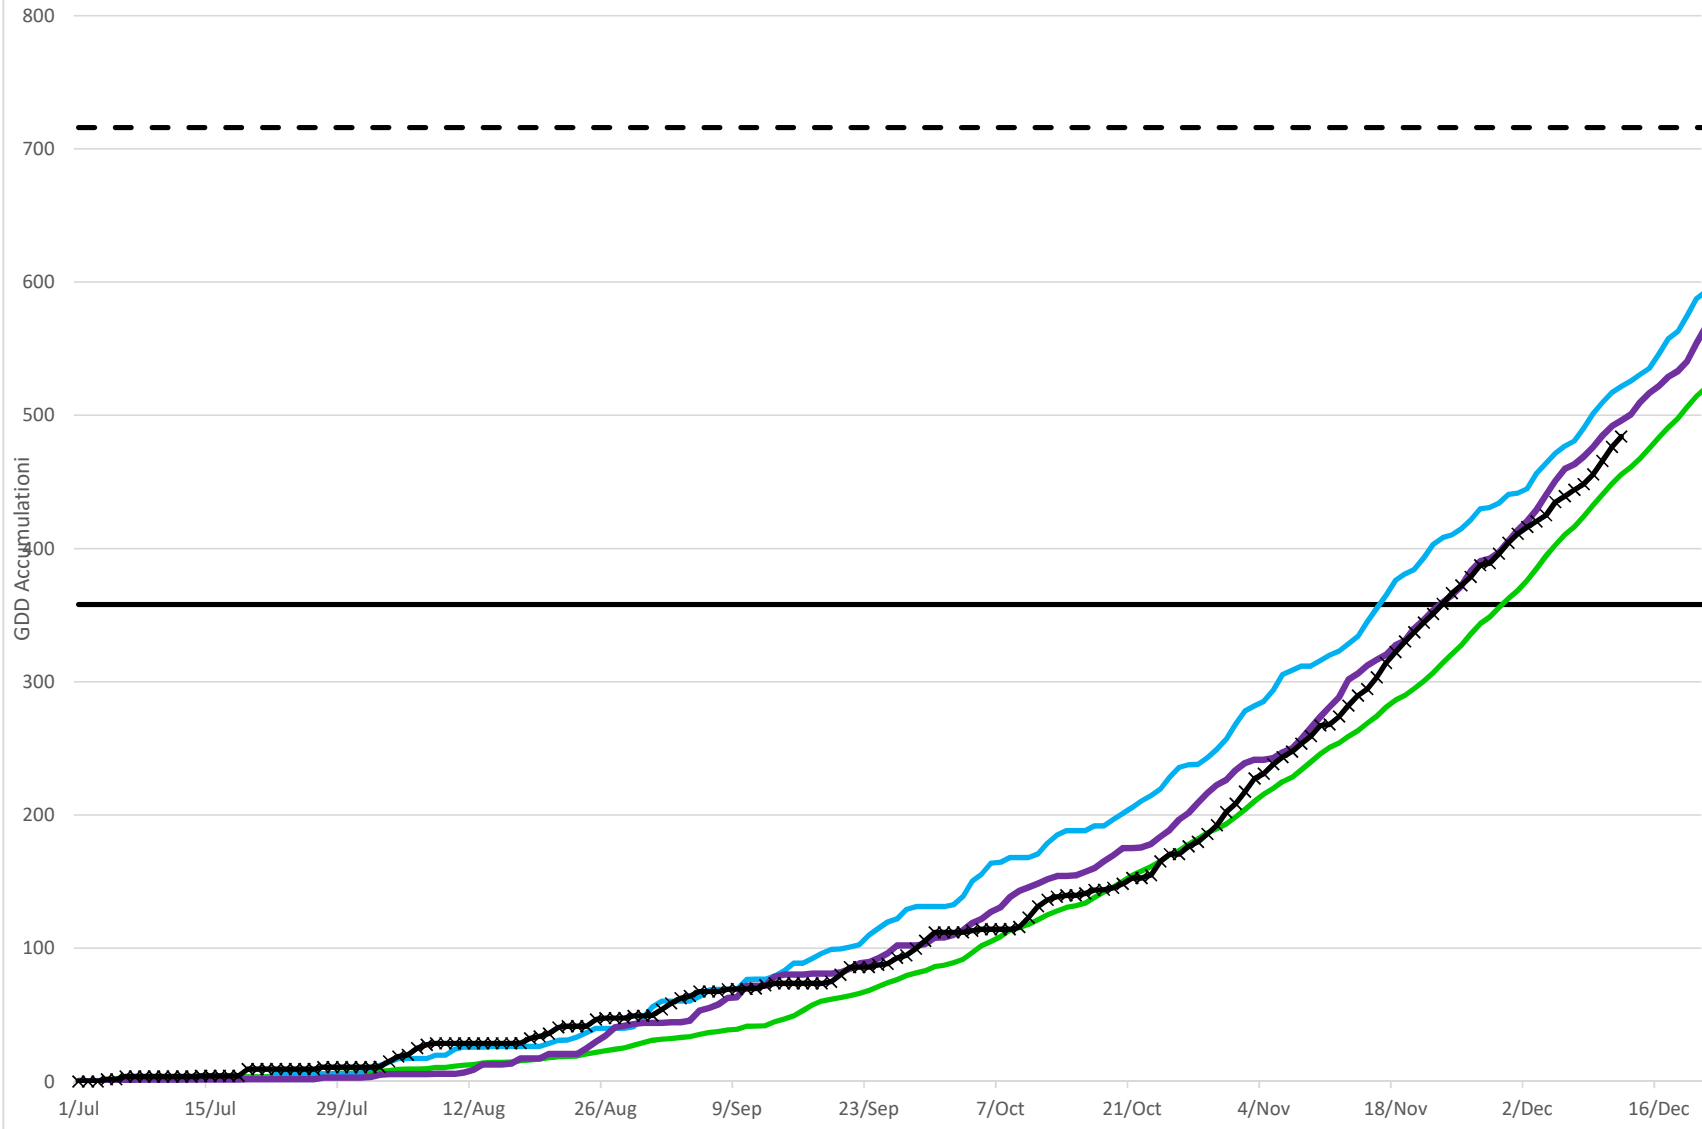

7.2 Base Timaru GDD Accumulation with Generations marked

— 1 Gen    - - 2 Gen    — 3 Gen    - • • 4 Gen    — LTA    — T 20-21    — T 21-22    — X T 22-23