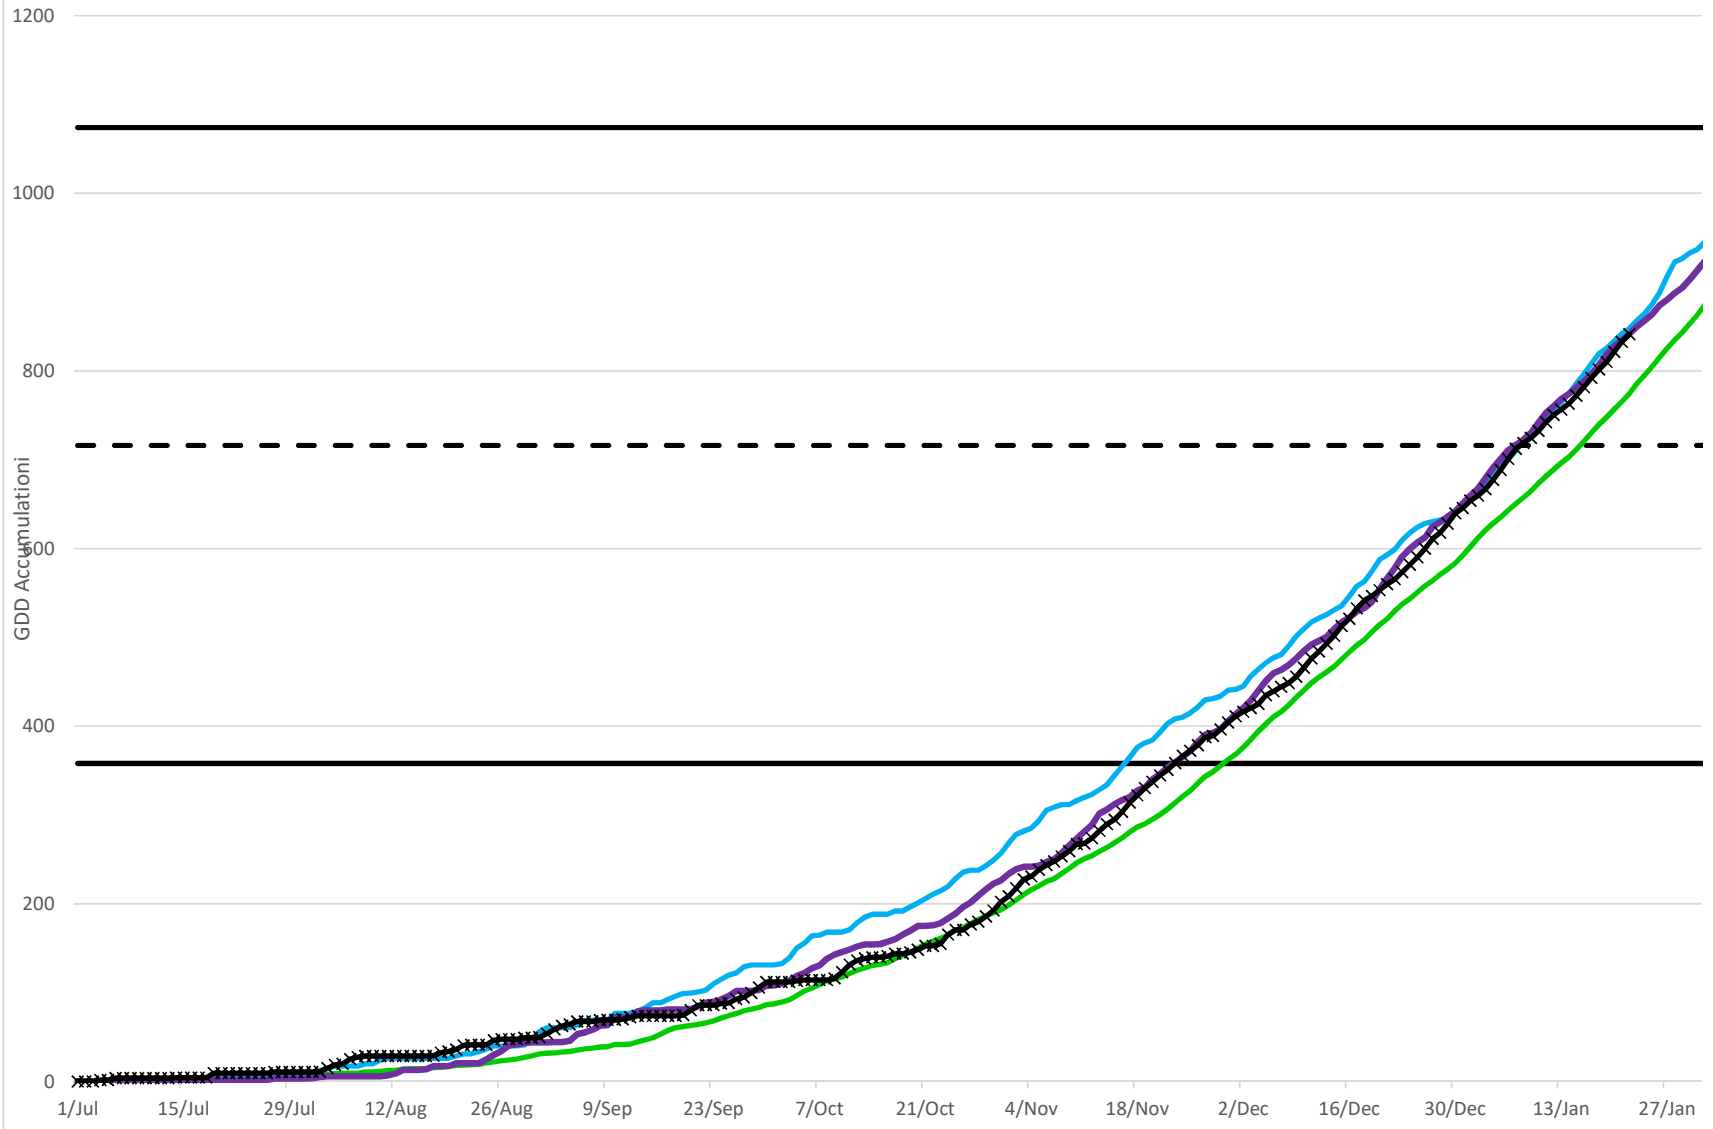

7.2 Base Timaru GDD Accumulation with Generations marked

1 Gen    2 Gen    3 Gen    4 Gen    LTA    T 20-21    T 21-22    T 22-23