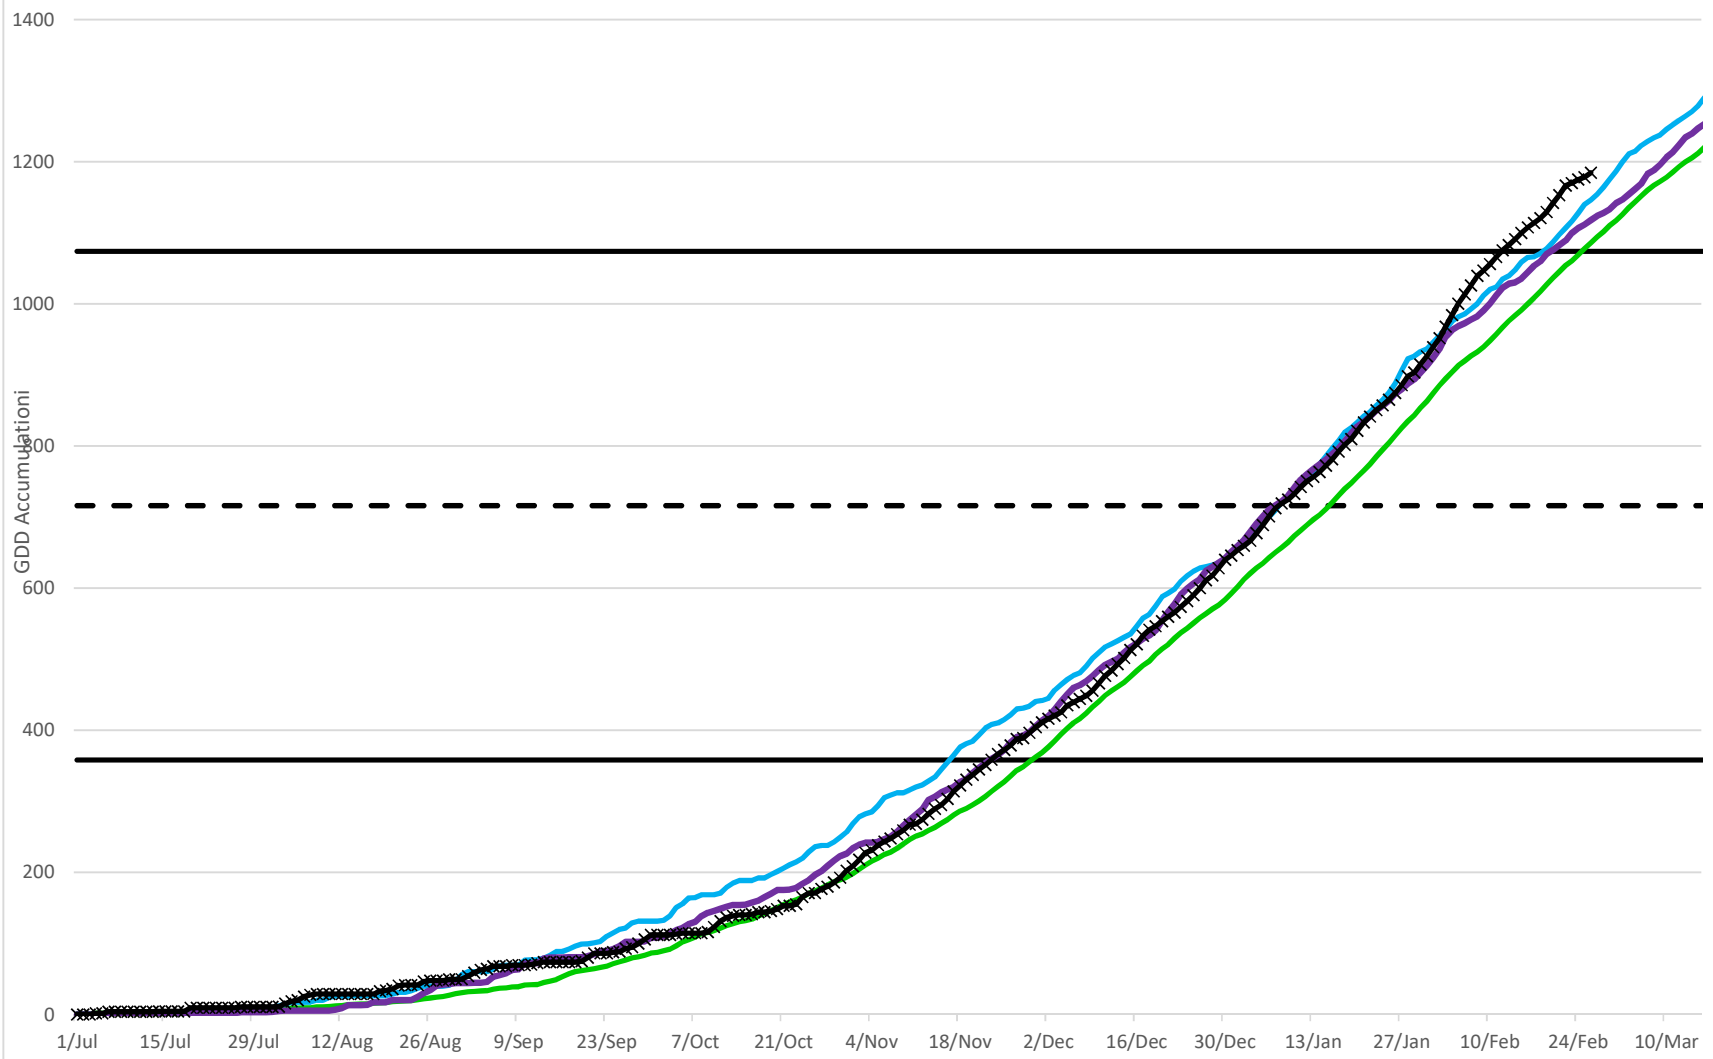

7.2 Base Timaru GDD Accumulation with Generations marked

1 Gen    2 Gen    3 Gen    4 Gen    LTA    T 20-21    T 21-22    T 22-23