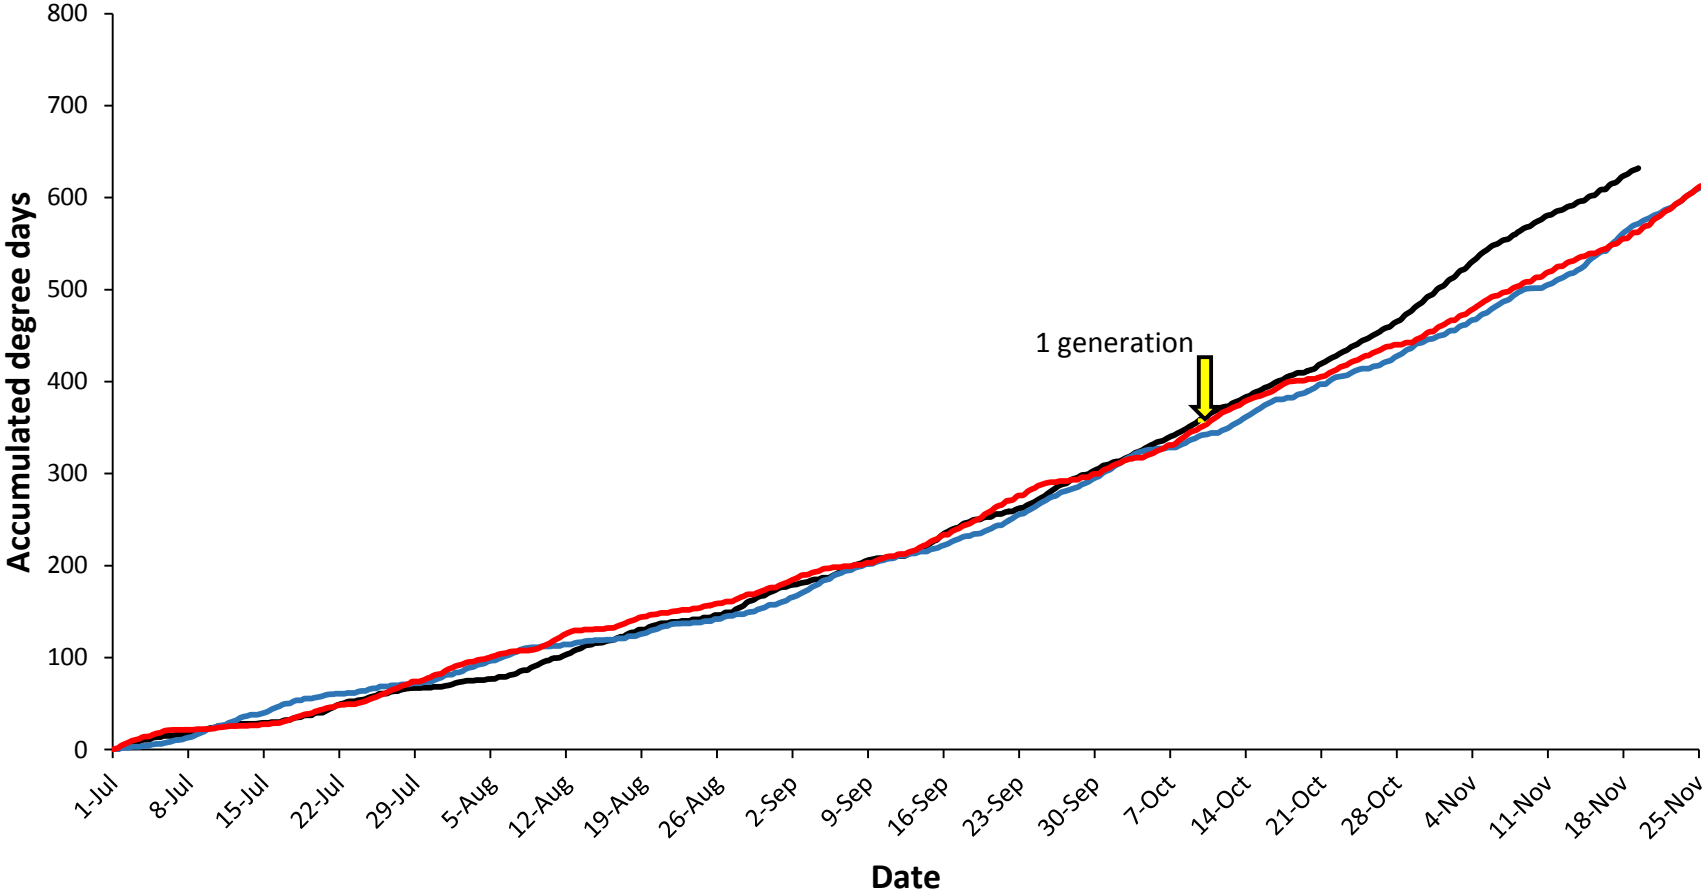

# Pukekohe

— Current year (2017-2018)    — Cold year (2009-2010)    — Hot year (2007-2008)

# Hawke's Bay

# Manawatu

— Current year (2017-2018)    — Cold year (2006-2007)    — Hot year (2007-2008)