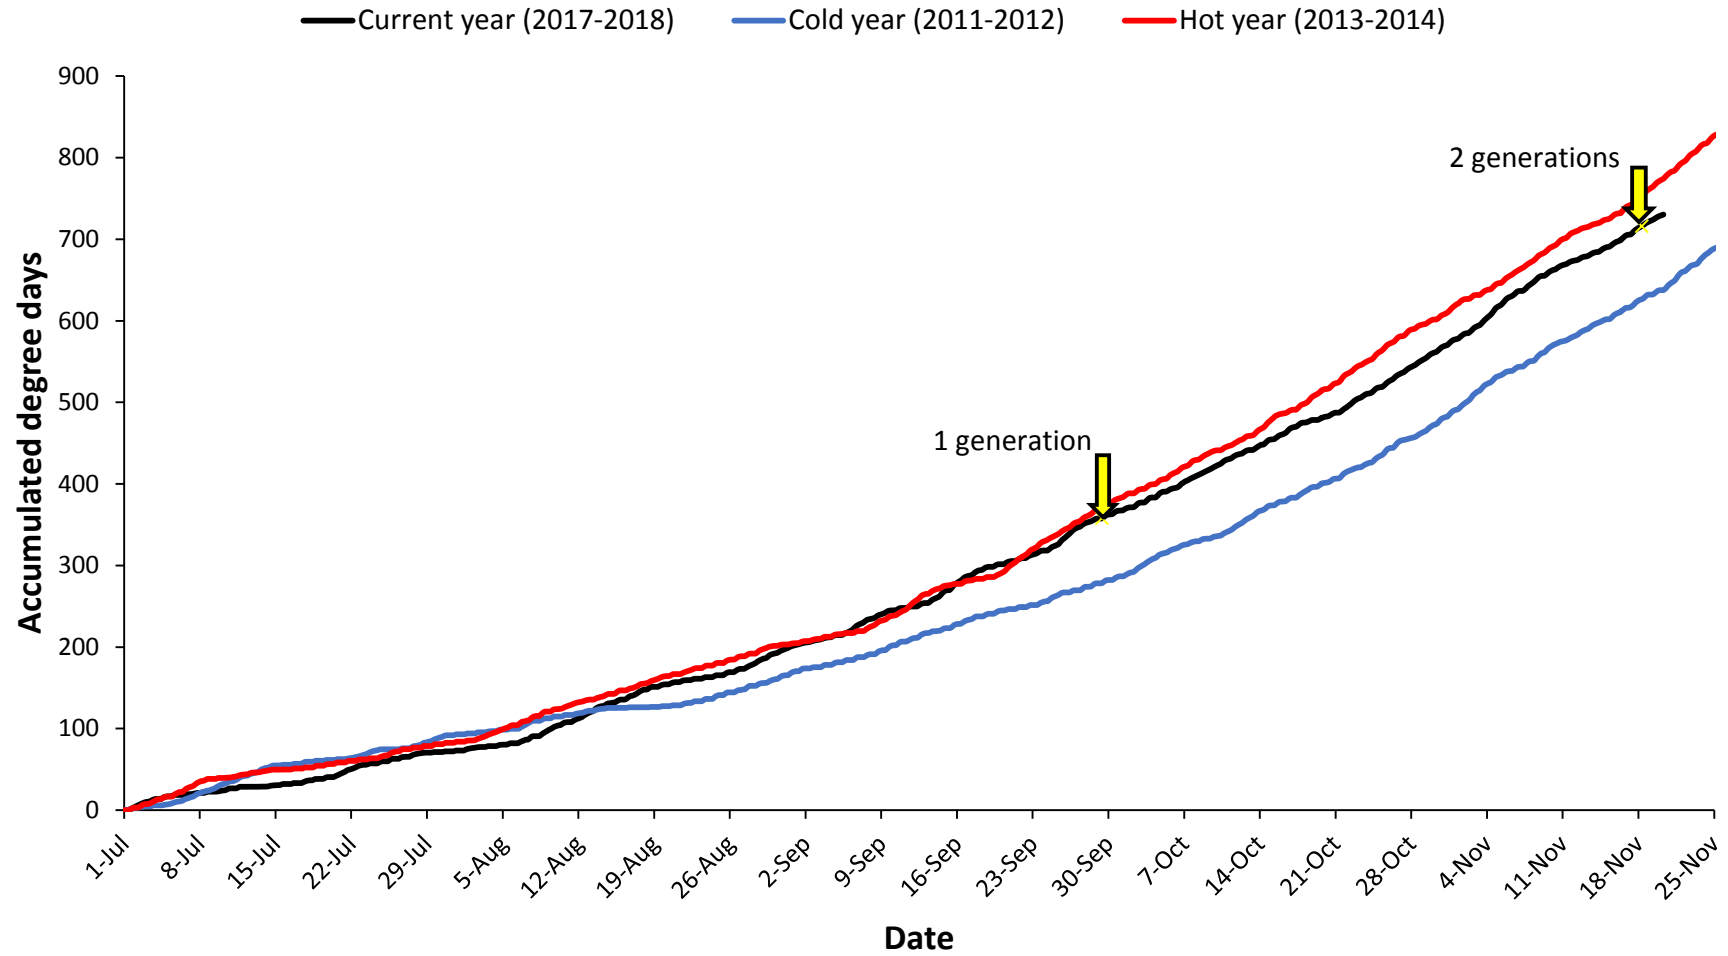

Hawke's Bay