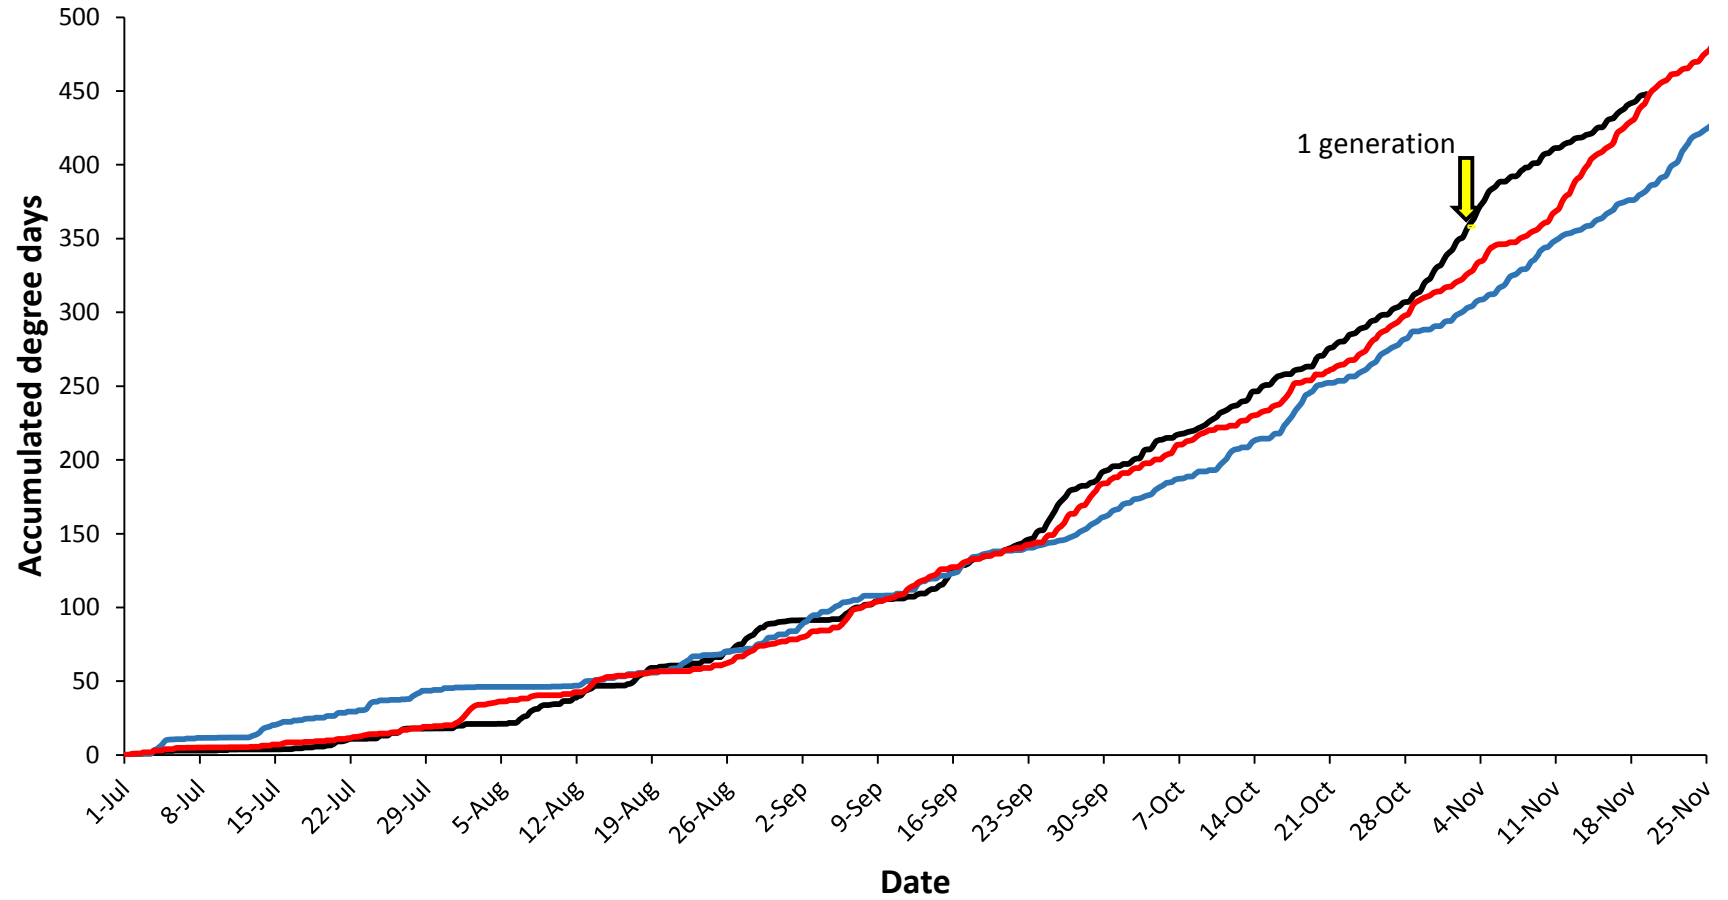

# Matamata

# Manawatu

— Current year (2017-2018)    — Cold year (2006-2007)    — Hot year (2007-2008)

# Mid Canterbury

— Current year (2017-2018)    — Cold year (2016-2017)    — Hot year (2010-2011)