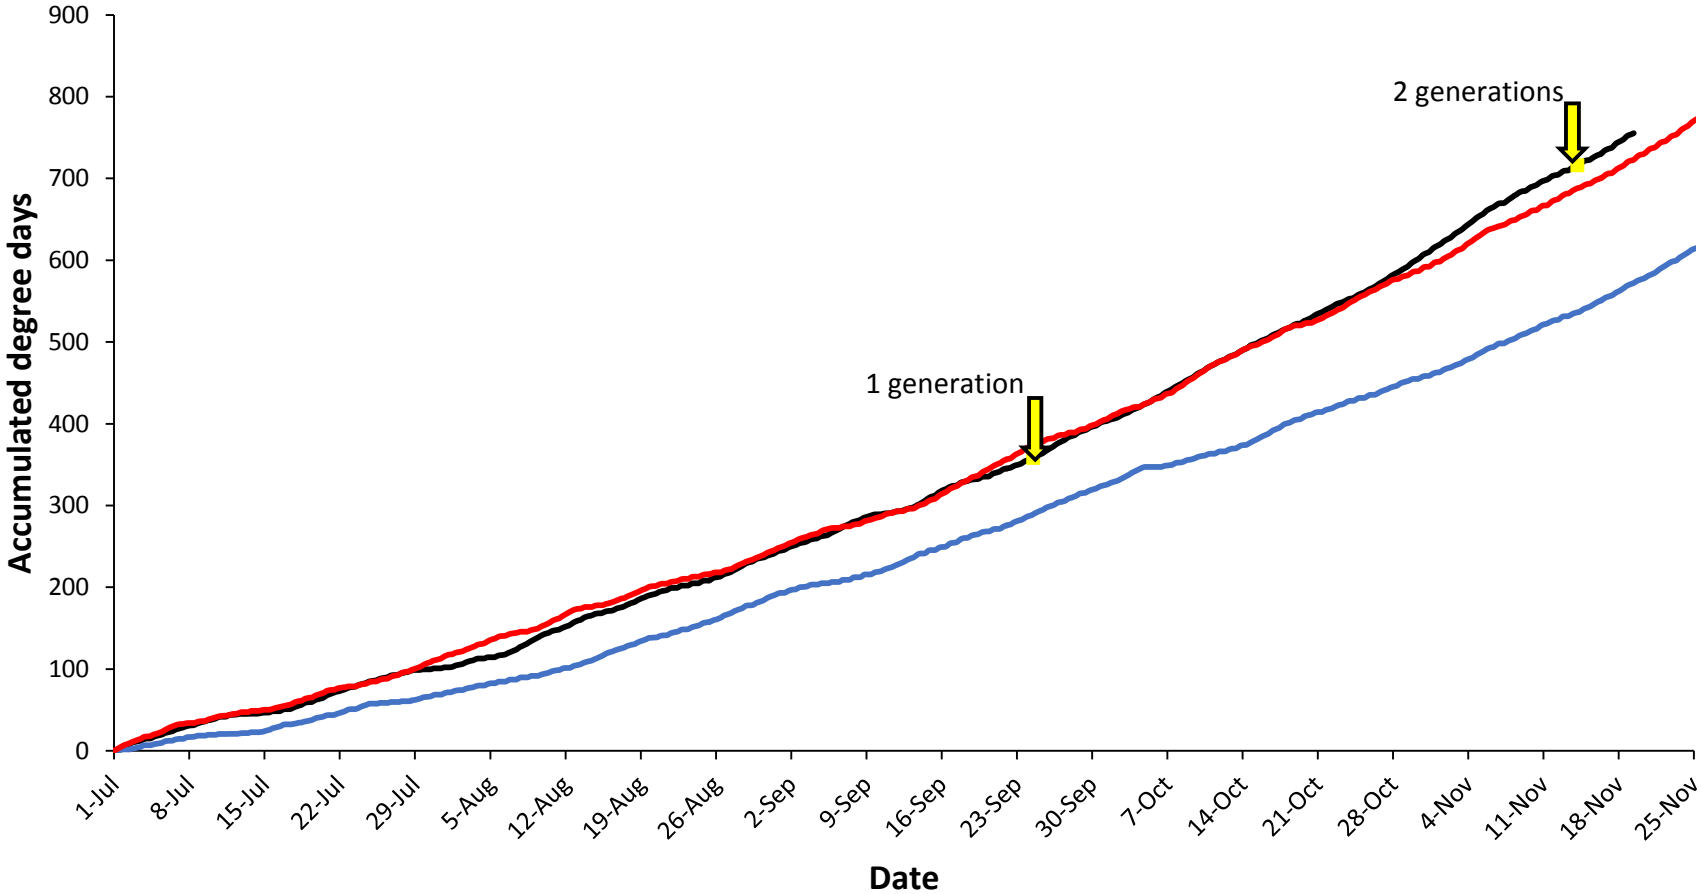

# Pukekohe

— Current year (2017-2018)    — Cold year (2009-2010)    — Hot year (2007-2008)

# Hawke's Bay

# Manawatu

— Current year (2017-2018)    — Cold year (2006-2007)    — Hot year (2007-2008)