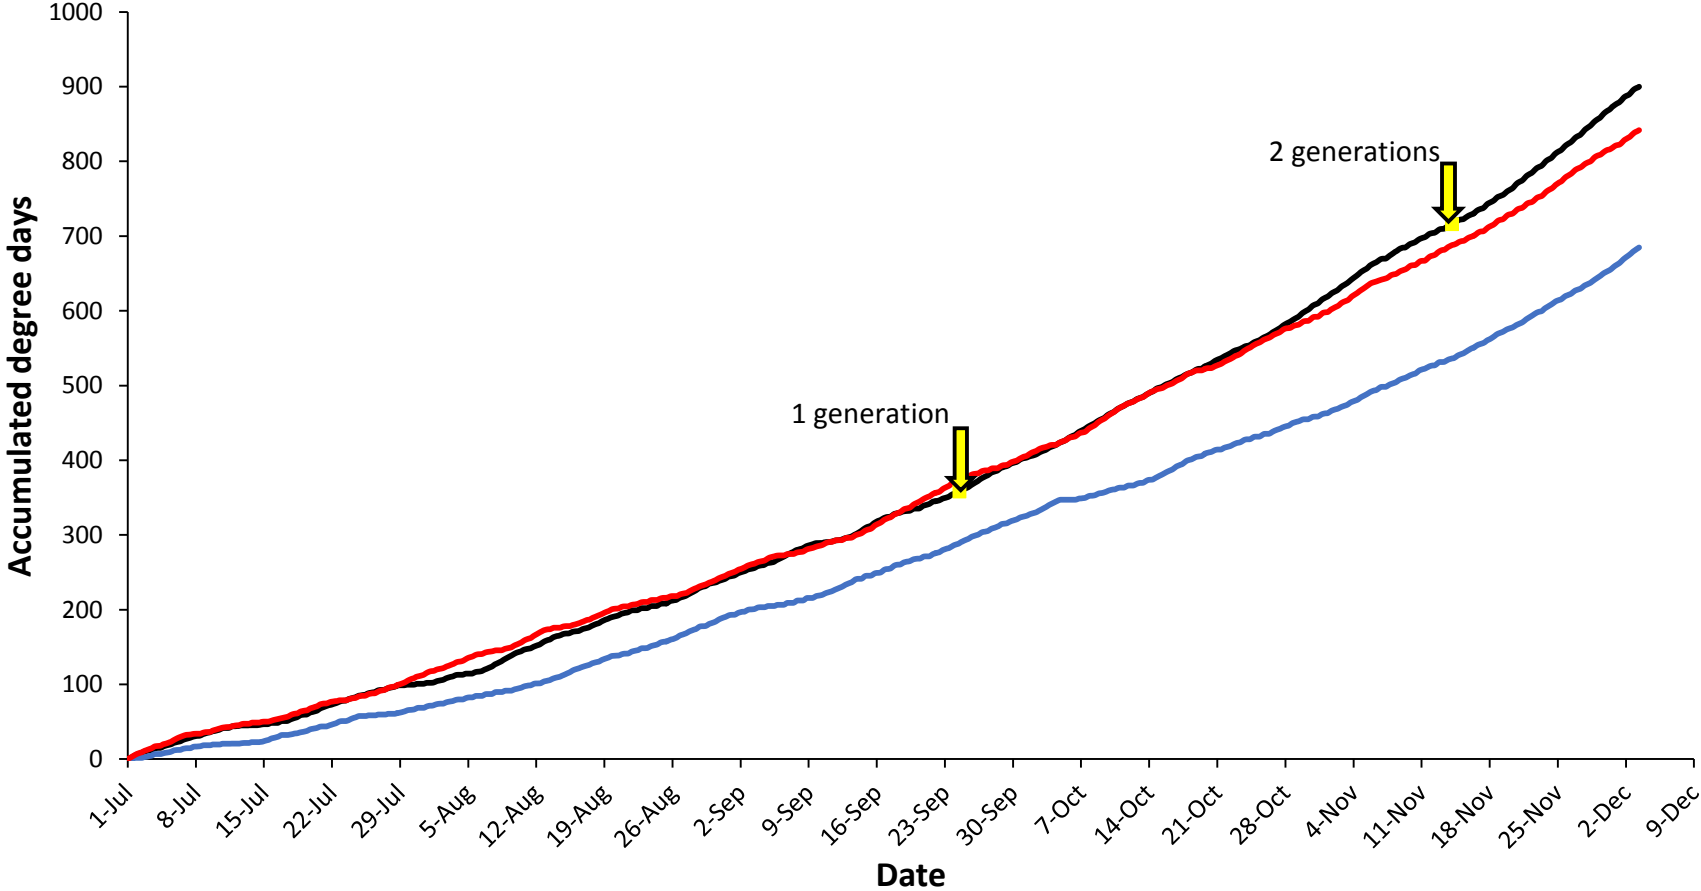

# Pukekohe

— Current year (2017-2018)    — Cold year (2009-2010)    — Hot year (2007-2008)

# Manawatu

— Current year (2017-2018)    — Cold year (2006-2007)    — Hot year (2007-2008)