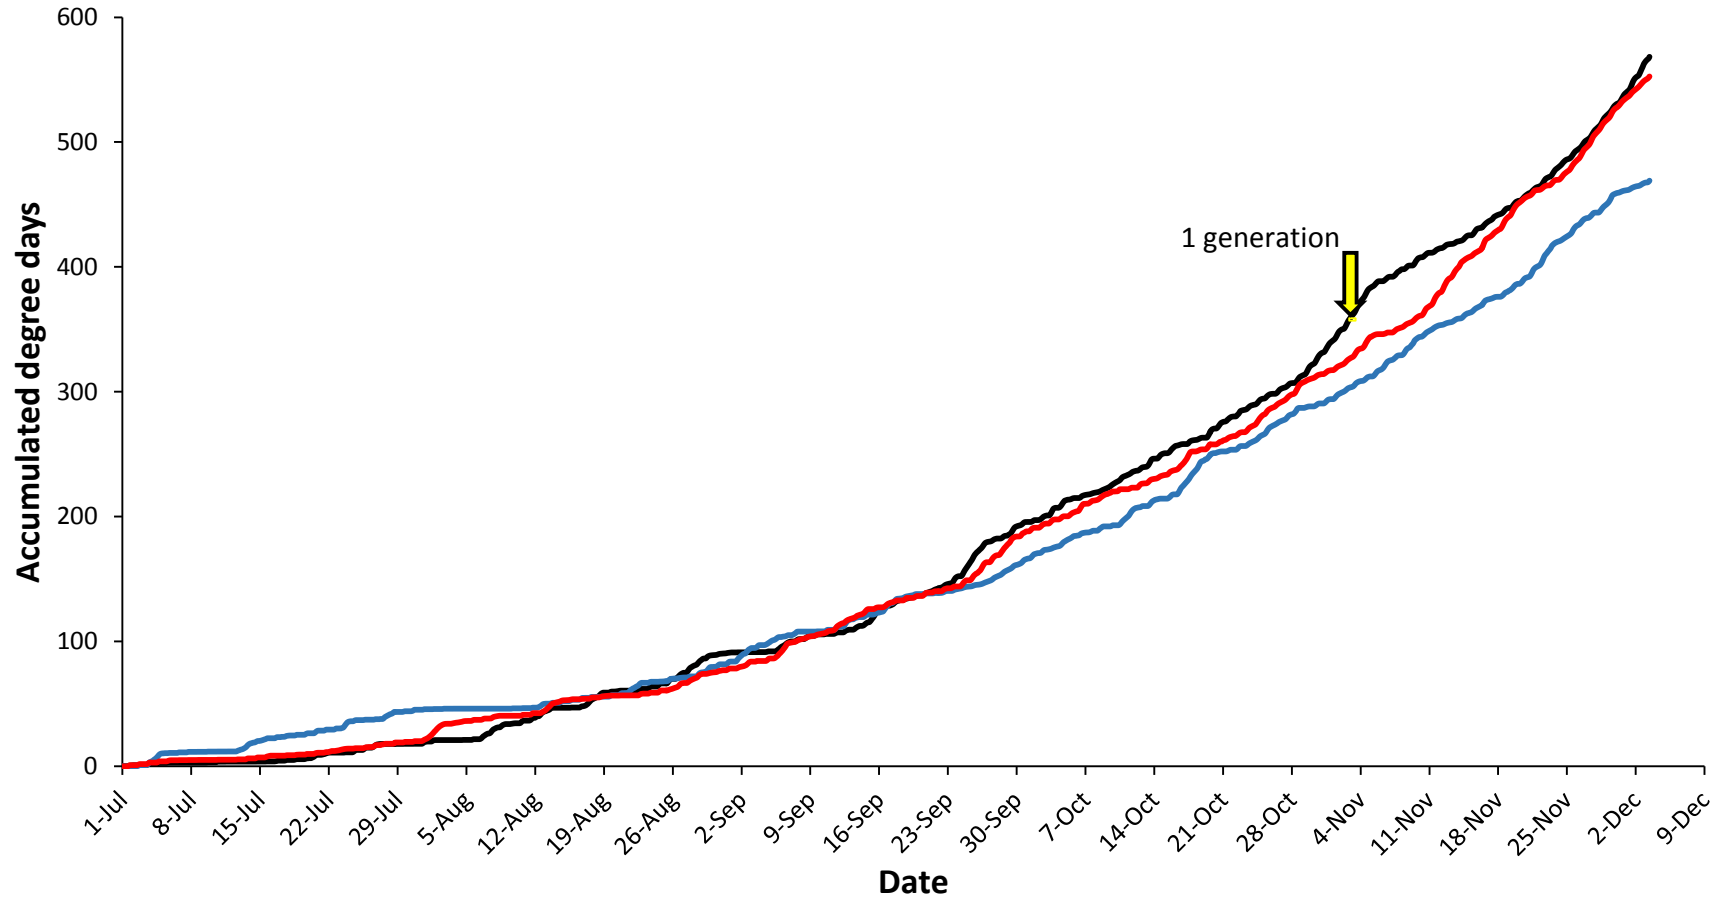

# Matamata

# Manawatu

— Current year (2017-2018)    — Cold year (2006-2007)    — Hot year (2007-2008)

# Mid Canterbury

— Current year (2017-2018)    — Cold year (2016-2017)    — Hot year (2010-2011)

# South Canterbury

— Current year (2017-2018)    — Cold year (2011-2012)    — Hot year (2007-2008)