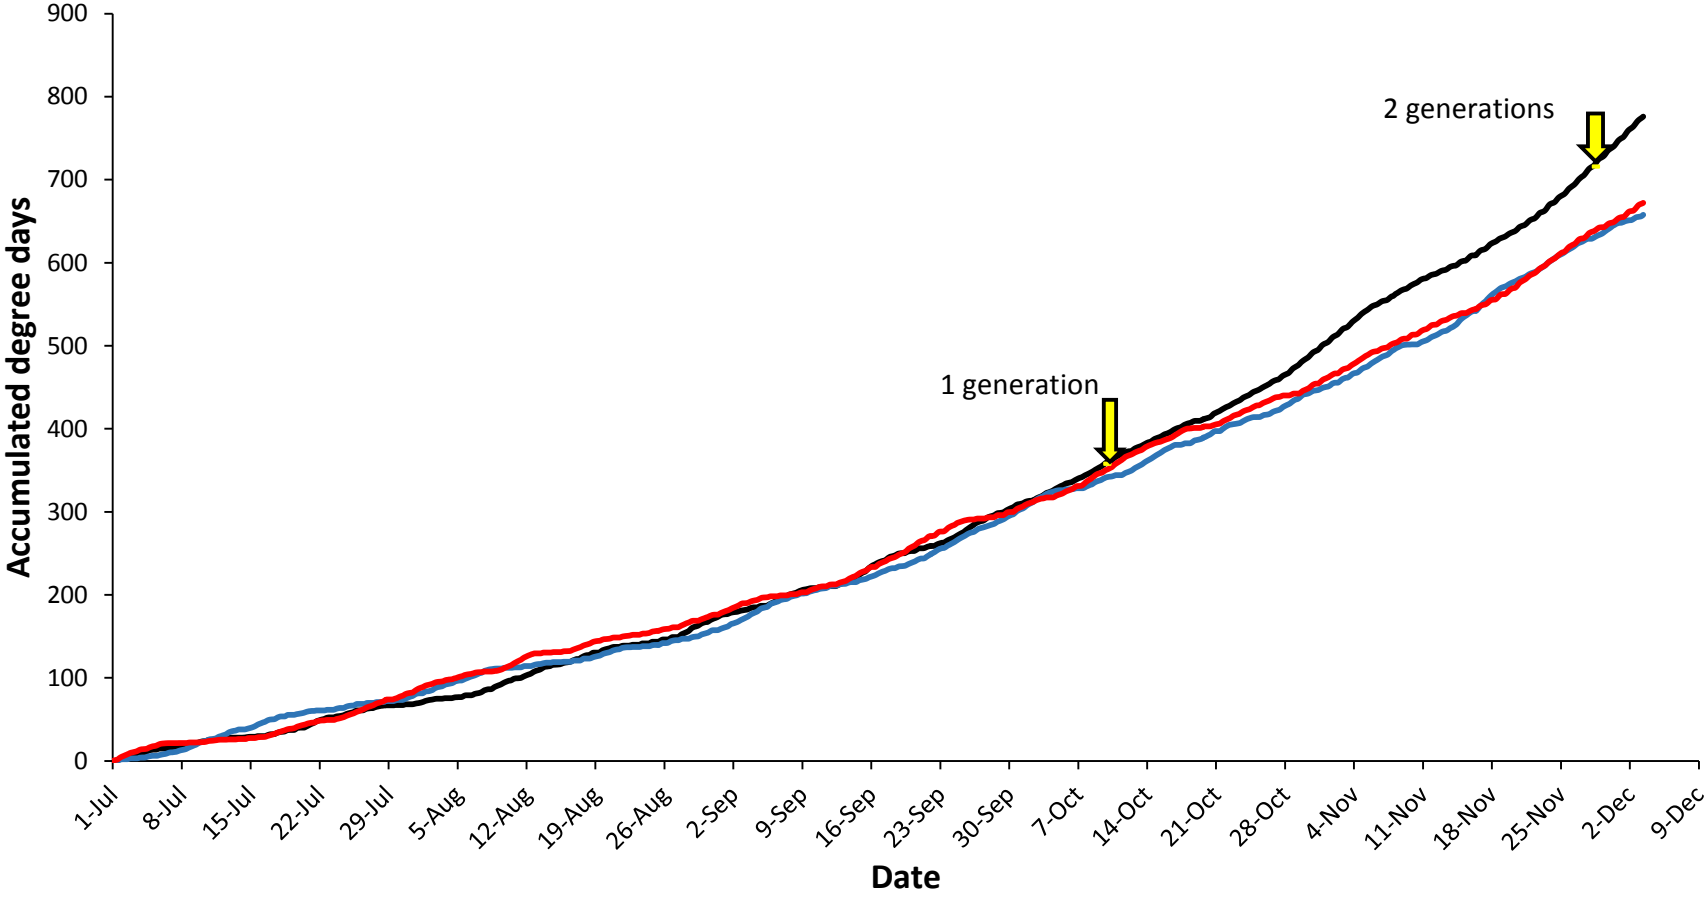

# Pukekohe

— Current year (2017-2018)    — Cold year (2009-2010)    — Hot year (2007-2008)

# Hawke's Bay

# Manawatu

— Current year (2017-2018)    — Cold year (2006-2007)    — Hot year (2007-2008)

# South Canterbury

— Current year (2017-2018)    — Cold year (2011-2012)    — Hot year (2007-2008)