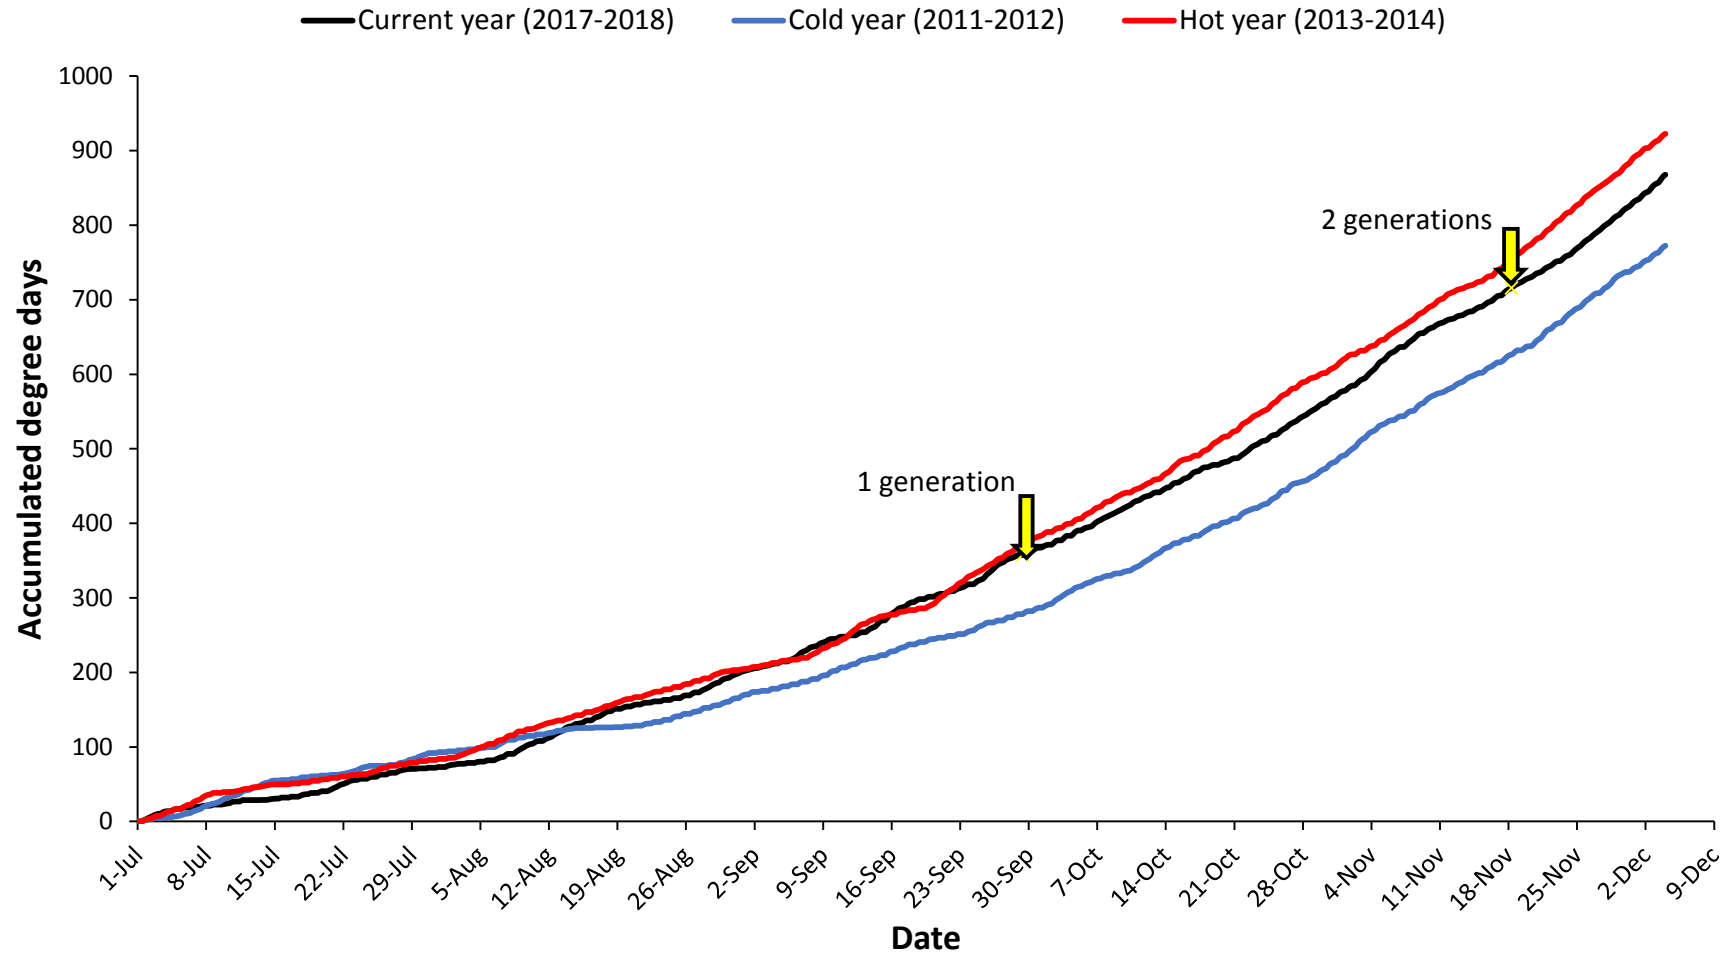

Hawke's Bay